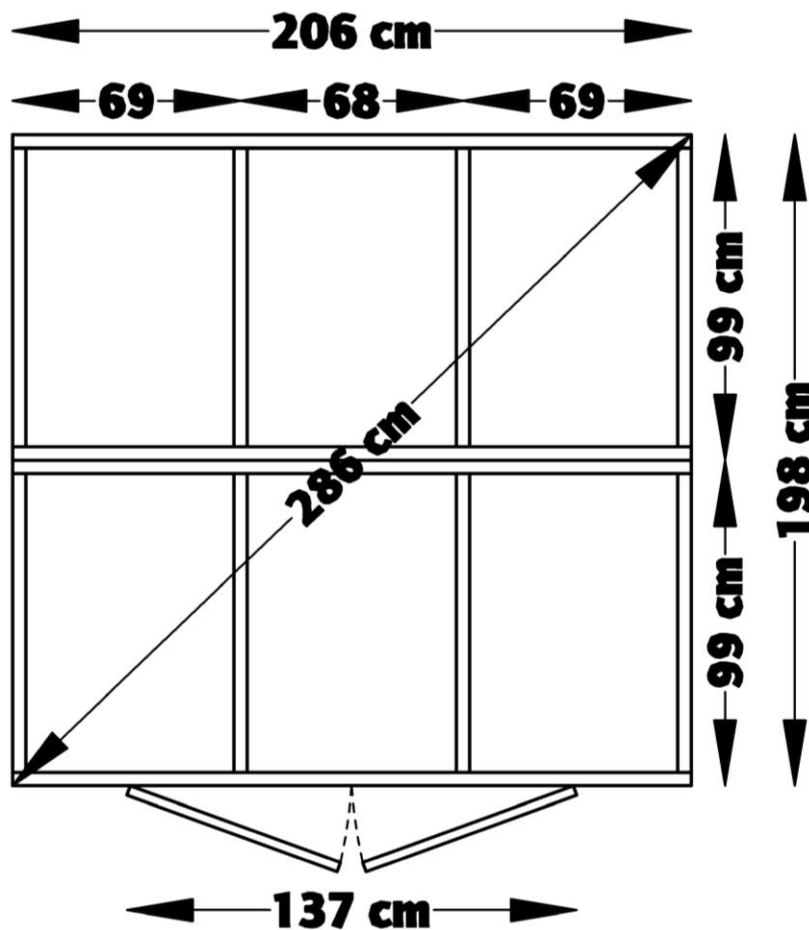

7X7 SKYLIGHT SHED - PAINTED LIGHT GREY

SS462

V.4

1.	2 x F	99 x 206 cm
2.	6 x WP	99 x 195 cm
3.	2 x WF	26 x 195 cm
4.	1 x AF	154 x 65 cm
5.	1 x AS	154 x 65 cm
6.	1 x TF	51 x 21 cm
7.	1 x TS	51 x 21 cm
8.	3 x SR	79 x 75 cm
9.	3 x BR	79 x 206 cm
10.	1 x DL	69 x 189 cm
11.	1 x DR	69 x 189 cm
12.	1 x W	189 x 42 cm
13.	1 x GN	4 x 12 x 198 cm
14.	1 x G	4 x 12 x 198 cm
15.	2 x DV	4 x 6 x 187 cm
16.	1 x DH	4 x 6 x 144 cm
17.	10 x FK	4 x 6 x 18 cm
19.	1 x KS	2 x 4 x 144 cm
20.	4 x IC	2 x 6 x 193 cm
21.	11 x OC	1 x 9 x 194 cm
22.	2 x DU	1 x 4 x 194 cm
23.	1 x DC	1 x 4 x 151 cm
24.	1 x WH	1 x 2 x 183 cm
25.	2 x WU	1 x 9 x 41 cm
26.	2 x BS	1 x 9 x 82 cm
27.	2 x BB	1 x 9 x 213 cm
28.	2 x KS	55 x 39 cm
29.	3 x KV	57 x 28 cm
30.	6 x LP	1 x 1 x 57 cm
31.	6 x LL	1 x 1 x 25 cm
32.	4 x LH	1 x 1 x 55 cm
33.	4 x LV	1 x 1 x 36 cm
34.	1 x VR	25 x 250 cm
35.	2 x SR	100 x 250 cm
36.	1 x KR	85 x 250 cm
37.	4 x UH	
38.	1 x UK	
39.	1 x LB	
40.	2 x UL	
41.	1 x SS	
42.	1 x OP	1 x 4 x 189 cm
		Menge
43.	90 mm Schrauben	24
44.	75 mm Schrauben	60
45.	65 mm Schrauben	7
46.	50 mm Schrauben	68
47.	35 mm Schrauben	102
48.	25 mm Schrauben	4
49.	19 mm Schrauben	4

45.	40 mm Nägel	16
46.	25 mm Nägel	60
47.	10 mm Nägel	200

DE - Technische Änderungen vorbehalten.
 Alle Maße sind ca. Maße.
 EN - Technical modifications reserved.
 All dimensions are approximate dimensions.

9.

10.

11.

12.

13.

14.