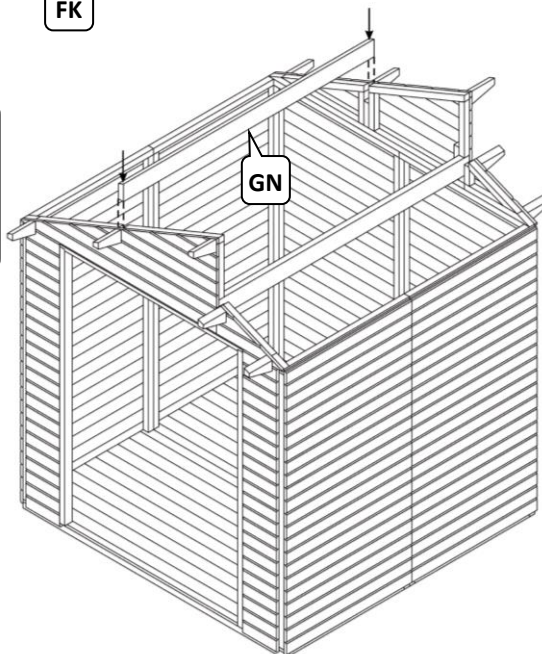

7X7 SKYLIGHT SHED - PAINTED LIGHT GREY

SS462

V.4

1.	2 x F	99 x 206 cm
2.	6 x WP	99 x 195 cm
3.	2 x WF	26 x 195 cm
4.	1 x AF	154 x 65 cm
5.	1 x AS	154 x 65 cm
6.	1 x TF	51 x 21 cm
7.	1 x TS	51 x 21 cm
8.	3 x SR	79 x 75 cm
9.	3 x BR	79 x 206 cm
10.	1 x DL	69 x 189 cm
11.	1 x DR	69 x 189 cm
12.	1 x W	189 x 42 cm
13.	1 x GN	4 x 12 x 198 cm
14.	1 x G	4 x 12 x 198 cm
15.	2 x DV	4 x 6 x 187 cm
16.	1 x DH	4 x 6 x 144 cm
17.	10 x FK	4 x 6 x 18 cm
19.	1 x KS	2 x 4 x 144 cm
20.	4 x IC	2 x 6 x 193 cm
21.	11 x OC	1 x 9 x 194 cm
22.	2 x DU	1 x 4 x 194 cm
23.	1 x DC	1 x 4 x 151 cm
24.	1 x WH	1 x 2 x 183 cm
25.	2 x WU	1 x 9 x 41 cm
26.	2 x BS	1 x 9 x 82 cm
27.	2 x BB	1 x 9 x 213 cm
28.	2 x KS	55 x 39 cm
29.	3 x KV	57 x 28 cm
30.	6 x LP	1 x 1 x 57 cm
31.	6 x LL	1 x 1 x 25 cm
32.	4 x LH	1 x 1 x 55 cm
33.	4 x LV	1 x 1 x 36 cm
34.	1 x VR	25 x 250 cm
35.	2 x SR	100 x 250 cm
36.	1 x KR	85 x 250 cm
37.	4 x UH	
38.	1 x UK	
39.	1 x LB	
40.	2 x UL	
41.	1 x SS	
42.	1 x OP	1 x 4 x 189 cm
		Menge
43.	90 mm Schrauben	24
44.	75 mm Schrauben	60
45.	65 mm Schrauben	7
46.	50 mm Schrauben	68
47.	35 mm Schrauben	102
48.	25 mm Schrauben	4
49.	19 mm Schrauben	4

1.

2.

3.

4.

5.

6.

7.

8.

9.

10.

11.

12.

13.

14.