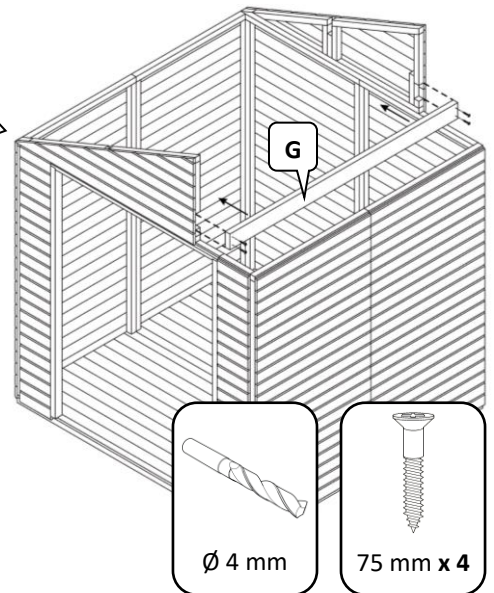

7X7 SKYLIGHT SHED - PAINTED LIGHT GREY

SS462

V.4

1.	2 x F	99 x 206 cm
2.	6 x WP	99 x 195 cm
3.	2 x WF	26 x 195 cm
4.	1 x AF	154 x 65 cm
5.	1 x AS	154 x 65 cm
6.	1 x TF	51 x 21 cm
7.	1 x TS	51 x 21 cm
8.	3 x SR	79 x 75 cm
9.	3 x BR	79 x 206 cm
10.	1 x DL	69 x 189 cm
11.	1 x DR	69 x 189 cm
12.	1 x W	189 x 42 cm
13.	1 x GN	4 x 12 x 198 cm
14.	1 x G	4 x 12 x 198 cm
15.	2 x DV	4 x 6 x 187 cm
16.	1 x DH	4 x 6 x 144 cm
17.	10 x FK	4 x 6 x 18 cm
19.	1 x KS	2 x 4 x 144 cm
20.	4 x IC	2 x 6 x 193 cm
21.	11 x OC	1 x 9 x 194 cm
22.	2 x DU	1 x 4 x 194 cm
23.	1 x DC	1 x 4 x 151 cm
24.	1 x WH	1 x 2 x 183 cm
25.	2 x WU	1 x 9 x 41 cm
26.	2 x BS	1 x 9 x 82 cm
27.	2 x BB	1 x 9 x 213 cm
28.	2 x KS	55 x 39 cm
29.	3 x KV	57 x 28 cm
30.	6 x LP	1 x 1 x 57 cm
31.	6 x LL	1 x 1 x 25 cm
32.	4 x LH	1 x 1 x 55 cm
33.	4 x LV	1 x 1 x 36 cm
34.	1 x VR	25 x 250 cm
35.	2 x SR	100 x 250 cm
36.	1 x KR	85 x 250 cm
37.	4 x UH	
38.	1 x UK	
39.	1 x LB	
40.	2 x UL	
41.	1 x SS	
42.	1 x OP	1 x 4 x 189 cm
		Menge
43.	90 mm Schrauben	24
44.	75 mm Schrauben	60
45.	65 mm Schrauben	7
46.	50 mm Schrauben	68
47.	35 mm Schrauben	102
48.	25 mm Schrauben	4
49.	19 mm Schrauben	4

1.

2.

3.

4.

5.

6.

7.

8.