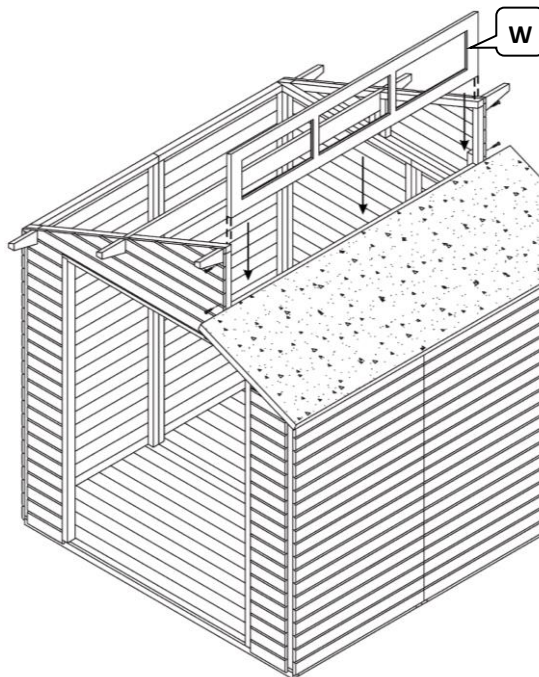

7X7 SKYLIGHT SHED - PAINTED LIGHT GREY

SS462

V.4

1.	2 x F	99 x 206 cm
2.	6 x WP	99 x 195 cm
3.	2 x WF	26 x 195 cm
4.	1 x AF	154 x 65 cm
5.	1 x AS	154 x 65 cm
6.	1 x TF	51 x 21 cm
7.	1 x TS	51 x 21 cm
8.	3 x SR	79 x 75 cm
9.	3 x BR	79 x 206 cm
10.	1 x DL	69 x 189 cm
11.	1 x DR	69 x 189 cm
12.	1 x W	189 x 42 cm
13.	1 x GN	4 x 12 x 198 cm
14.	1 x G	4 x 12 x 198 cm
15.	2 x DV	4 x 6 x 187 cm
16.	1 x DH	4 x 6 x 144 cm
17.	10 x FK	4 x 6 x 18 cm
19.	1 x KS	2 x 4 x 144 cm
20.	4 x IC	2 x 6 x 193 cm
21.	11 x OC	1 x 9 x 194 cm
22.	2 x DU	1 x 4 x 194 cm
23.	1 x DC	1 x 4 x 151 cm
24.	1 x WH	1 x 2 x 183 cm
25.	2 x WU	1 x 9 x 41 cm
26.	2 x BS	1 x 9 x 82 cm
27.	2 x BB	1 x 9 x 213 cm
28.	2 x KS	55 x 39 cm
29.	3 x KV	57 x 28 cm
30.	6 x LP	1 x 1 x 57 cm
31.	6 x LL	1 x 1 x 25 cm
32.	4 x LH	1 x 1 x 55 cm
33.	4 x LV	1 x 1 x 36 cm
34.	1 x VR	25 x 250 cm
35.	2 x SR	100 x 250 cm
36.	1 x KR	85 x 250 cm
37.	4 x UH	
38.	1 x UK	
39.	1 x LB	
40.	2 x UL	
41.	1 x SS	
42.	1 x OP	1 x 4 x 189 cm
		Menge
43.	90 mm Schrauben	24
44.	75 mm Schrauben	60
45.	65 mm Schrauben	7
46.	50 mm Schrauben	68
47.	35 mm Schrauben	102
48.	25 mm Schrauben	4
49.	19 mm Schrauben	4

1.

2.

3.

4.

5.

6.

7.

8.

9.

10.

11.

12.

13.

14.