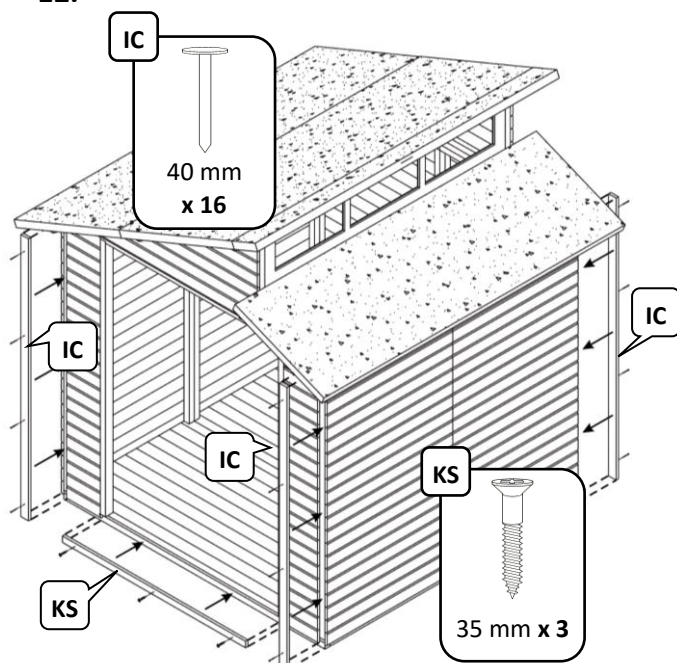

7X7 SKYLIGHT SHED - PAINTED LIGHT GREY

SS462

V.4

1.	2 x F	99 x 206 cm
2.	6 x WP	99 x 195 cm
3.	2 x WF	26 x 195 cm
4.	1 x AF	154 x 65 cm
5.	1 x AS	154 x 65 cm
6.	1 x TF	51 x 21 cm
7.	1 x TS	51 x 21 cm
8.	3 x SR	79 x 75 cm
9.	3 x BR	79 x 206 cm
10.	1 x DL	69 x 189 cm
11.	1 x DR	69 x 189 cm
12.	1 x W	189 x 42 cm
13.	1 x GN	4 x 12 x 198 cm
14.	1 x G	4 x 12 x 198 cm
15.	2 x DV	4 x 6 x 187 cm
16.	1 x DH	4 x 6 x 144 cm
17.	10 x FK	4 x 6 x 18 cm
19.	1 x KS	2 x 4 x 144 cm
20.	4 x IC	2 x 6 x 193 cm
21.	11 x OC	1 x 9 x 194 cm
22.	2 x DU	1 x 4 x 194 cm
23.	1 x DC	1 x 4 x 151 cm
24.	1 x WH	1 x 2 x 183 cm
25.	2 x WU	1 x 9 x 41 cm
26.	2 x BS	1 x 9 x 82 cm
27.	2 x BB	1 x 9 x 213 cm
28.	2 x KS	55 x 39 cm
29.	3 x KV	57 x 28 cm
30.	6 x LP	1 x 1 x 57 cm
31.	6 x LL	1 x 1 x 25 cm
32.	4 x LH	1 x 1 x 55 cm
33.	4 x LV	1 x 1 x 36 cm
34.	1 x VR	25 x 250 cm
35.	2 x SR	100 x 250 cm
36.	1 x KR	85 x 250 cm
37.	4 x UH	
38.	1 x UK	
39.	1 x LB	
40.	2 x UL	
41.	1 x SS	
42.	1 x OP	1 x 4 x 189 cm
		Menge
43.	90 mm Schrauben	24
44.	75 mm Schrauben	60
45.	65 mm Schrauben	7
46.	50 mm Schrauben	68
47.	35 mm Schrauben	102
48.	25 mm Schrauben	4
49.	19 mm Schrauben	4

9.

10.

11.

12.

13.

14.