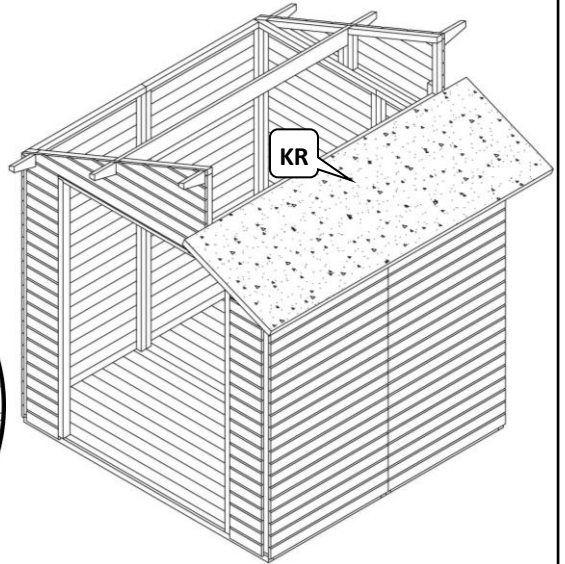

7X7 SKYLIGHT SHED - PAINTED LIGHT GREY

SS462

V.4

1.	2 x F	99 x 206 cm
2.	6 x WP	99 x 195 cm
3.	2 x WF	26 x 195 cm
4.	1 x AF	154 x 65 cm
5.	1 x AS	154 x 65 cm
6.	1 x TF	51 x 21 cm
7.	1 x TS	51 x 21 cm
8.	3 x SR	79 x 75 cm
9.	3 x BR	79 x 206 cm
10.	1 x DL	69 x 189 cm
11.	1 x DR	69 x 189 cm
12.	1 x W	189 x 42 cm
13.	1 x GN	4 x 12 x 198 cm
14.	1 x G	4 x 12 x 198 cm
15.	2 x DV	4 x 6 x 187 cm
16.	1 x DH	4 x 6 x 144 cm
17.	10 x FK	4 x 6 x 18 cm
19.	1 x KS	2 x 4 x 144 cm
20.	4 x IC	2 x 6 x 193 cm
21.	11 x OC	1 x 9 x 194 cm
22.	2 x DU	1 x 4 x 194 cm
23.	1 x DC	1 x 4 x 151 cm
24.	1 x WH	1 x 2 x 183 cm
25.	2 x WU	1 x 9 x 41 cm
26.	2 x BS	1 x 9 x 82 cm
27.	2 x BB	1 x 9 x 213 cm
28.	2 x KS	55 x 39 cm
29.	3 x KV	57 x 28 cm
30.	6 x LP	1 x 1 x 57 cm
31.	6 x LL	1 x 1 x 25 cm
32.	4 x LH	1 x 1 x 55 cm
33.	4 x LV	1 x 1 x 36 cm
34.	1 x VR	25 x 250 cm
35.	2 x SR	100 x 250 cm
36.	1 x KR	85 x 250 cm
37.	4 x UH	
38.	1 x UK	
39.	1 x LB	
40.	2 x UL	
41.	1 x SS	
42.	1 x OP	1 x 4 x 189 cm
		Menge
43.	90 mm Schrauben	24
44.	75 mm Schrauben	60
45.	65 mm Schrauben	7
46.	50 mm Schrauben	68
47.	35 mm Schrauben	102
48.	25 mm Schrauben	4
49.	19 mm Schrauben	4

1.

2.

3.

4.

5.

6.

7.

8.

9.

10.

11.

12.

13.

14.