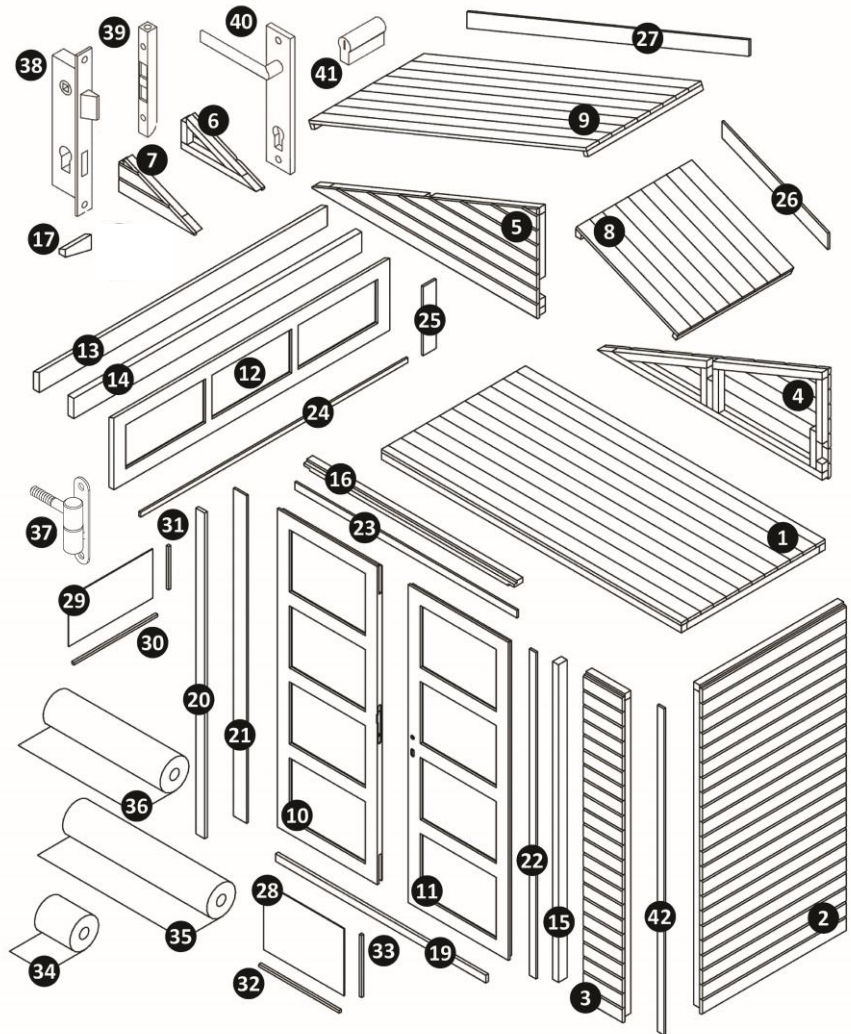

7X7 SKYLIGHT SHED - PAINTED LIGHT GREY

SS462

V.4

1.	2 x F	99 x 206 cm
2.	6 x WP	99 x 195 cm
3.	2 x WF	26 x 195 cm
4.	1 x AF	154 x 65 cm
5.	1 x AS	154 x 65 cm
6.	1 x TF	51 x 21 cm
7.	1 x TS	51 x 21 cm
8.	3 x SR	79 x 75 cm
9.	3 x BR	79 x 206 cm
10.	1 x DL	69 x 189 cm
11.	1 x DR	69 x 189 cm
12.	1 x W	189 x 42 cm
13.	1 x GN	4 x 12 x 198 cm
14.	1 x G	4 x 12 x 198 cm
15.	2 x DV	4 x 6 x 187 cm
16.	1 x DH	4 x 6 x 144 cm
17.	10 x FK	4 x 6 x 18 cm
19.	1 x KS	2 x 4 x 144 cm
20.	4 x IC	2 x 6 x 193 cm
21.	11 x OC	1 x 9 x 194 cm
22.	2 x DU	1 x 4 x 194 cm
23.	1 x DC	1 x 4 x 151 cm
24.	1 x WH	1 x 2 x 183 cm
25.	2 x WU	1 x 9 x 41 cm
26.	2 x BS	1 x 9 x 82 cm
27.	2 x BB	1 x 9 x 213 cm
28.	2 x KS	55 x 39 cm
29.	3 x KV	57 x 28 cm
30.	6 x LP	1 x 1 x 57 cm
31.	6 x LL	1 x 1 x 25 cm
32.	4 x LH	1 x 1 x 55 cm
33.	4 x LV	1 x 1 x 36 cm
34.	1 x VR	25 x 250 cm
35.	2 x SR	100 x 250 cm
36.	1 x KR	85 x 250 cm
37.	4 x UH	
38.	1 x UK	
39.	1 x LB	
40.	2 x UL	
41.	1 x SS	
42.	1 x OP	1 x 4 x 189 cm
		Menge
43.	90 mm Schrauben	24
44.	75 mm Schrauben	60
45.	65 mm Schrauben	7
46.	50 mm Schrauben	68
47.	35 mm Schrauben	102
48.	25 mm Schrauben	4
49.	19 mm Schrauben	4

45.	40 mm Nägel	16
46.	25 mm Nägel	60
47.	10 mm Nägel	200

DE - Technische Änderungen vorbehalten.
 Alle Maße sind ca. Maße.
 EN - Technical modifications reserved.
 All dimensions are approximate dimensions.

1.

2.

3.

4.

5.

6.

7.

8.

9.

10.

11.

12.

13.

14.