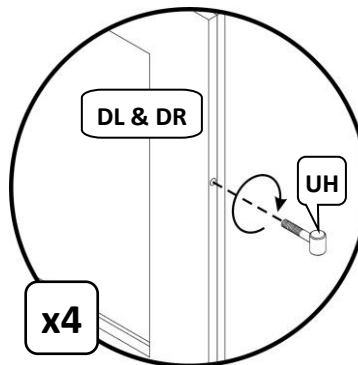

7X7 SKYLIGHT SHED - PAINTED LIGHT GREY

SS462

V.4

1.	2 x F	99 x 206 cm
2.	6 x WP	99 x 195 cm
3.	2 x WF	26 x 195 cm
4.	1 x AF	154 x 65 cm
5.	1 x AS	154 x 65 cm
6.	1 x TF	51 x 21 cm
7.	1 x TS	51 x 21 cm
8.	3 x SR	79 x 75 cm
9.	3 x BR	79 x 206 cm
10.	1 x DL	69 x 189 cm
11.	1 x DR	69 x 189 cm
12.	1 x W	189 x 42 cm
13.	1 x GN	4 x 12 x 198 cm
14.	1 x G	4 x 12 x 198 cm
15.	2 x DV	4 x 6 x 187 cm
16.	1 x DH	4 x 6 x 144 cm
17.	10 x FK	4 x 6 x 18 cm
19.	1 x KS	2 x 4 x 144 cm
20.	4 x IC	2 x 6 x 193 cm
21.	11 x OC	1 x 9 x 194 cm
22.	2 x DU	1 x 4 x 194 cm
23.	1 x DC	1 x 4 x 151 cm
24.	1 x WH	1 x 2 x 183 cm
25.	2 x WU	1 x 9 x 41 cm
26.	2 x BS	1 x 9 x 82 cm
27.	2 x BB	1 x 9 x 213 cm
28.	2 x KS	55 x 39 cm
29.	3 x KV	57 x 28 cm
30.	6 x LP	1 x 1 x 57 cm
31.	6 x LL	1 x 1 x 25 cm
32.	4 x LH	1 x 1 x 55 cm
33.	4 x LV	1 x 1 x 36 cm
34.	1 x VR	25 x 250 cm
35.	2 x SR	100 x 250 cm
36.	1 x KR	85 x 250 cm
37.	4 x UH	
38.	1 x UK	
39.	1 x LB	
40.	2 x UL	
41.	1 x SS	
42.	1 x OP	1 x 4 x 189 cm
		Menge
43.	90 mm Schrauben	24
44.	75 mm Schrauben	60
45.	65 mm Schrauben	7
46.	50 mm Schrauben	68
47.	35 mm Schrauben	102
48.	25 mm Schrauben	4
49.	19 mm Schrauben	4

45.	40 mm Nägel	16
46.	25 mm Nägel	60
47.	10 mm Nägel	200

DE - Technische Änderungen vorbehalten.
 Alle Maße sind ca. Maße.
 EN - Technical modifications reserved.
 All dimensions are approximate dimensions.

9.

10.

11.

12.

13.

14.