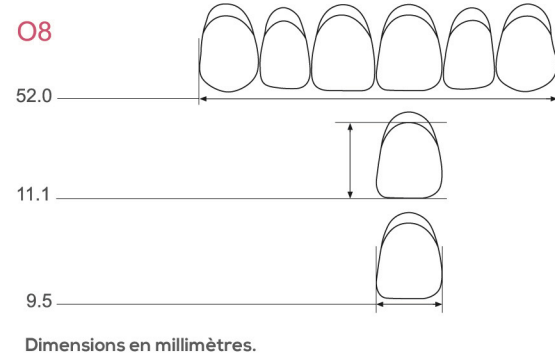

Triangulaires

11	T9 47.3 11.0 8.8		32
	L11 37.6 9.7 5.8		
12	T11 47.5 12.0 8.5		34
	L11 37.6 9.7 5.8		
13	T12 50.1 13.0 9.5		34
	L14 39.0 10.7 6.0		

Ovales

14	O5 46.4 10.6 8.7		34
	L8 37.8 9.9 5.8		
15	O8 52.0 11.1 9.5		36
	L14 39.0 10.7 6.0		

Carrées

1	S2 43.0 9.0 7.7				30
	L2 32.5 7.8 4.9				
2	S3 42.2 8.7 7.9				30
	L5 35.0 8.2 5.2				
3	S4 46.5 9.7 8.9				32
	L7 34.6 8.6 5.3				
4	S5 44.6 9.7 8.4				32
	L5 35.0 8.2 5.2				

AURIUM FRANCE
Depuis 1996

Triangulaires

5	T1 39.3 8.5 7.2				30
	L1 28.7 7.1 4.1				
6	T3 43.2 9.7 7.7				32
	L6 34.0 8.8 5.3				
7	T4 42.8 10.5 8.1				32
	L6 34.0 8.8 5.3				
8	T5 44.0 10.6 8.1				32
	L7 34.6 8.6 5.3				
9	T6 46.0 11.0 8.5				32
	L7 34.6 8.6 5.3				
10	T7 45.3 10.4 8.2				32
	L7 34.6 8.6 5.3				