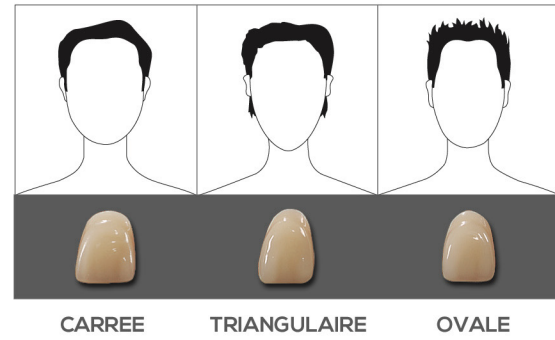

HUGE DENT

Sonning
Synthetic Polymer Teeth

15 € TTC
Bouche complète
28 dents

Dents en résine PMMA - 3 couches

AURIUM FRANCE
Depuis 1996

Excellente résistance à l'abrasion
Stabilité des teintes
Vendues dans 80 pays

Carrées

1	S2 43.0 9.0 7.7				30
	L2 32.5 7.8 4.9				
2	S3 42.2 8.7 7.9				30
	L5 35.0 8.2 5.2				
3	S4 46.5 9.7 8.9				32
	L7 34.6 8.6 5.3				
4	S5 44.6 9.7 8.4				32
	L5 35.0 8.2 5.2				

AURIUM FRANCE
Depuis 1996