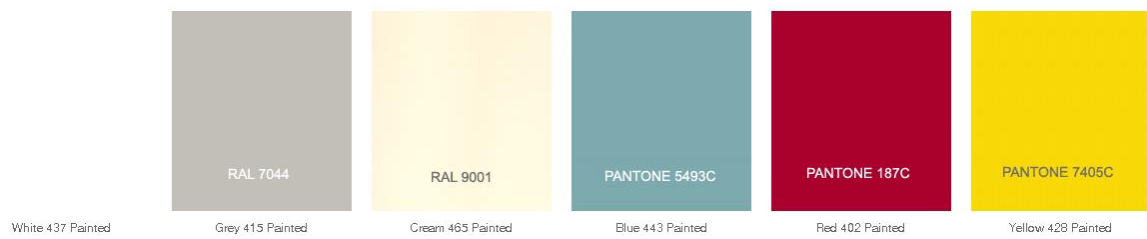

Fameg Classic-Bent Finishes

Templates

Stain on beech wood

Upholstery gr. I

DOLARO 13

DOLARO 14

DOLARO 15

DOLARO 16