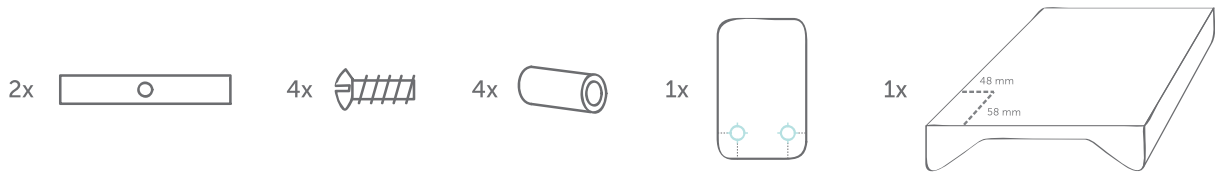

1.

2.

3.

I

II

www.mokee.eu