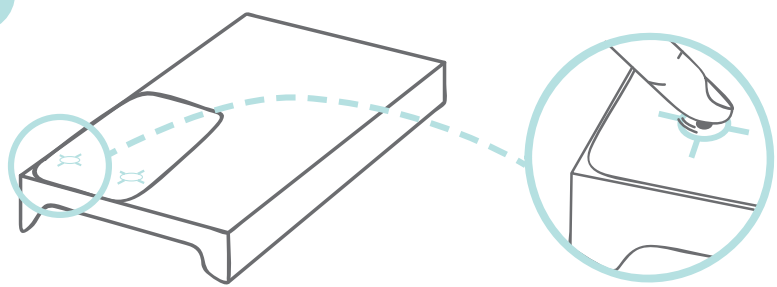

1.

2.

3.

I

II

www.mokee.eu