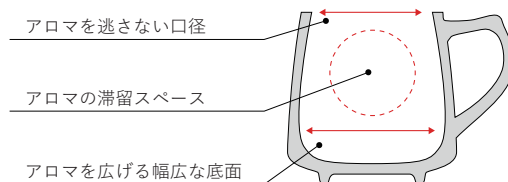

細部まで計算され尽くした形状で、
これまでにないアロマ体験を味わえます。

コーヒーの香りを愉しむためのマグカップ「アロマシリーズ」。
底に向かって広がり、口元が内側につぼんだ形状が特徴です。
この独特の形状が、アロマの滞留スペースと外に逃さない狭い口径を実現しました。

「Aroma」「Barrel Aroma」「Pinot Aroma」の3ラインナップは、それぞれ口にあたる際のカップの角度が微妙に異なります。
それによってコーヒーが舌に触れる箇所に違いが生まれ、コーヒーが持つ多面的な味わいを、様々な角度からより愉しめるようになっています。

まるでワインを愉しむように、コーヒーのアロマを味わい尽くしたい方に、ぜひおすすめしたいシリーズです。