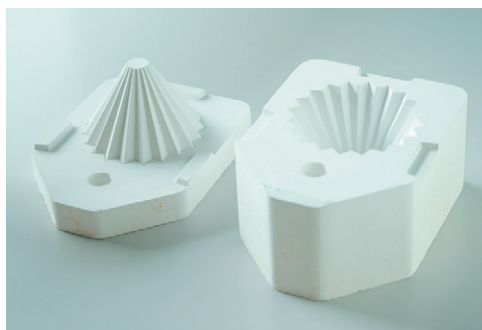

抽出に適した磁器素材と円すい型構造

ORIGAMI のドリッパーの素材は陶磁器。熱伝導率が高く、かつ保温性能も備えているためコーヒーの抽出に適した素材です。加えて、精密な「円すい形構造」にすることで、粉がお湯に浸る時間が長くなり、水分を十分に吸収。香り豊かに粉がふっくらと膨らみ、豆本来の魅力をじっくりと引き出すことができるのです。