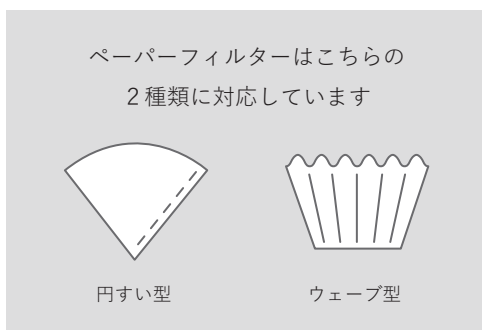

抽出に適した磁器素材と円すい型構造

ORIGAMI のドリッパーの素材は陶磁器。熱伝導率が高く、かつ保温性能も備えているためコーヒーの抽出に適した素材です。加えて、精密な「円すい形構造」にすることで、粉がお湯に浸る時間が長くなり、水分を十分に吸収。香り豊かに粉がふっくらと膨らみ、豆本来の魅力をじっくりと引き出すことができるのです。