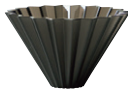

Dripper Air S | ドリッパー エアー S

¥1,200

Φ 118 × H70 / 底穴Φ 25 (1-2 cups)

素材：AS 樹脂 / 食洗機使用可 / 日本製

圧倒的な軽さと剛性、耐衝撃性に優れた Air は、とにかくタフ。多少の手荒さでは傷ひとつ付きません。シーンを選ばずドリップすることができます。

ORIGAMI のトレードマークでもあるリップ（溝）はそのままだに、さらにお湯の温度が奪われにくい AS 樹脂製でドリップを高レベルで安定させます。

BLACK