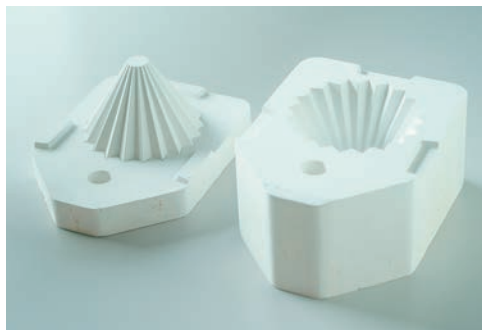

抽出に適した磁器素材と円すい型構造

ORIGAMI のドリッパーの素材は陶磁器。

熱伝導率が高く、かつ保温性能も備えているためコーヒーの抽出に適した素材です。

加えて、精密な「円すい形構造」にすることで、粉がお湯に浸る時間が長くなり、水分を十分に吸収。香り豊かに粉がふっくらと膨らみ、豆本来の魅力をじっくりと引き出すことができます。