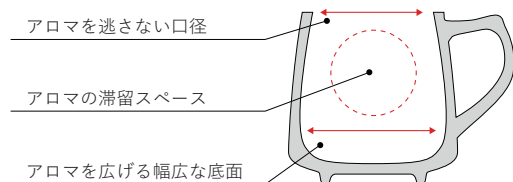

細部まで計算され尽くした形状で、
これまでにないアロマ体験を味わえます。

コーヒーの香りを愉しむためのマグカップ「アロマシリーズ」。
底に向かって広がり、口元が内側につぼんだ形状が特徴です。
この独特の形状が、アロマの滞留スペースと外に逃さない狭い口径を実現しました。

「Aroma」「Barrel Aroma」「Pinot Aroma」の3ラインナップは、それぞれ口にあたる際のカップの角度が微妙に異なります。

それによってコーヒーが舌に触れる箇所に違いが生まれ、コーヒーが持つ多面的な味わいを、様々な角度からより愉しめるようになっています。

まるでワインを愉しむように、コーヒーのアロマを味わい尽くしたい方に、ぜひおすすめしたいシリーズです。