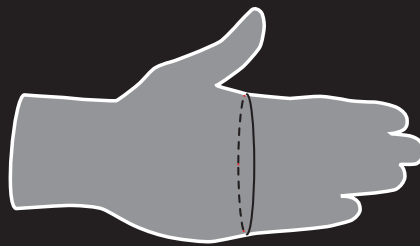

CHILD SUIT | TUTA BAMBINO

SIZE | taglia	110	120	130	140	150	160
HEIGHT | altezza	105 - 114	115 - 124	125 - 133	135 - 143	145 - 153	155 - 163
CHEST | torace	61 - 64	65 - 68	69 - 72	73 - 76	77 - 80	81 - 84
WAIST | vita	49 - 52	53 - 56	57 - 60	61 - 64	65 - 68	69 - 72
PELVIS | bacino	61 - 64	65 - 68	69 - 72	73 - 76	77 - 80	81 - 84

UNDERWEAR | SOTTOTUTA

SIZE | taglia	10 Y	12 Y	14 Y	2XS	XS	S	M	L	XL	2XL
HEIGHT | altezza	136 - 144	146 - 154	156 - 164	164 - 168	168 - 170	170 - 172	172 - 176	176 - 180	180 - 184	184 - 188
CHEST-PELVIS | torace-bacino	72 - 76	76 - 80	80 - 84	86 - 90	90 - 94	94 - 98	98 - 102	102 - 106	106 - 112	112 - 116

RAIN SUIT | TUTA ANTIPIOGGIA

SIZE | taglia	3XS	2XS	XS	S	M	L	XL	2XL
KARTING SIZE | taglia kart	4 - 6 Y	8 - 10 Y	12 - 14 Y	44 - 46	48 - 50	52 - 54	56 - 58	60 - 62
HEIGHT | altezza	106 - 124	126 - 144	146 - 164	164 - 169	170 - 175	176 - 181	182 - 188	188 - 194
CHEST-PELVIS | torace-bacino	61 - 68	69 - 76	77 - 84	85 - 92	93 - 100	101 - 108	109 - 116	117 - 124

GLOVES | GUANTI

AROUND HAND (cm) | giro mano (cm)	GLOVES SIZE | taglia
10 - 12	4
12 - 14	5
14 - 16	6
16 - 18	7
18,5 - 20	8
20,5 - 21,5	9
22 - 23	10
23,5 - 26	11
26+	12

BE RACE
MOTO APPAREL