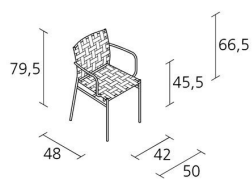

Alias

TAGLIATELLE ARMREST OUTDOOR / 716_O

Jasper Morrison

Sedia impilabile con braccioli con struttura in acciaio inox 316 spazzolato. Seduta e schienale rivestiti con fasce elastiche incrociate.

INFORMATION

Garanzia 2 anni

Parzialmente riciclabile

10

Numero max impilabile

1

Numero colli

2

Numero massimo per collo

0,376

Volume in m³

8

Peso lordo in Kg singolo pezzo

FINITURE TAGLIATELLE ARMREST OUTDOOR / 716_O

ACCIAIO INOX SPAZZOLATO

IS

FASCE ELASTICHE