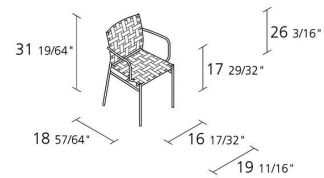

Alias

TAGLIATELLE ARMREST OUTDOOR / 716_O

Jasper Morrison

Sedia impilabile con braccioli con struttura in acciaio inox 316 spazzolato. Seduta e schienale rivestiti con fasce elastiche incrociate.

INFORMATION

Garanzia 2 anni

Parzialmente riciclabile

10

Numero max impilabile

1

Numero colli

2

Numero massimo per collo

0,376

Volume in m³

8

Peso lordo in Kg singolo pezzo

FINITURE TAGLIATELLE ARMREST OUTDOOR / 716_O

ACCIAIO INOX SPAZZOLATO

IS

FASCE ELASTICHE