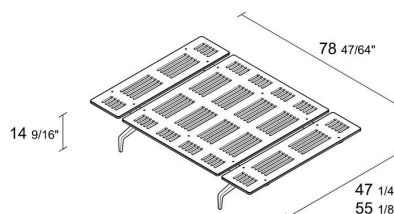

Alias S.r.l. a Socio Unico

Via delle Marine 5 -24064 Grumello del Monte (BG) - Italia
Tel + 39 035 4422511 - info@alias.design - P.IVA 02176720163