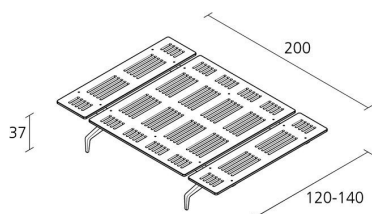

Alias S.r.l. a Socio Unico

Via delle Marine 5 -24064 Grumello del Monte (BG) - Italia
Tel + 39 035 4422511 - info@alias.design - P.IVA 02176720163