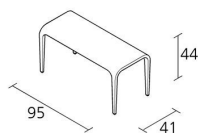

Alias S.r.l. a Socio Unico

Via delle Marine 5 -24064 Grumello del Monte (BG) - Italia
Tel + 39 035 4422511 - info@alias.design - P.IVA 02176720163