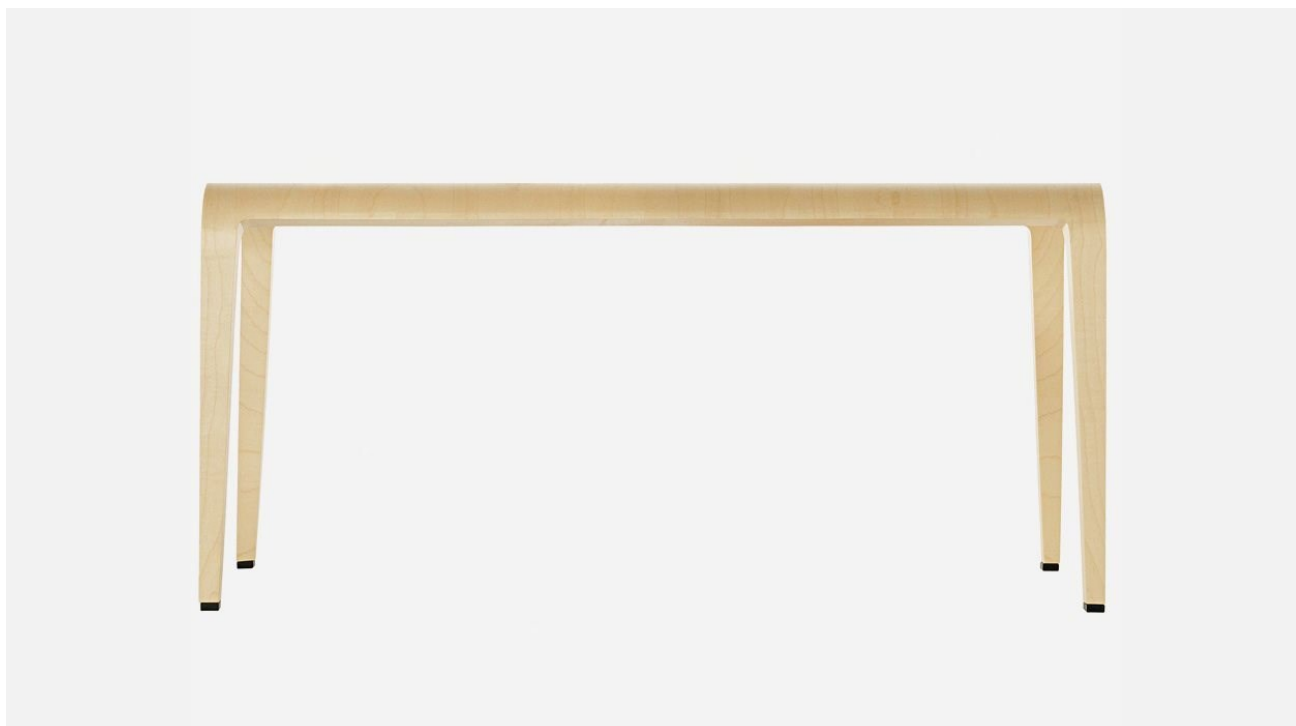

Alias

la leggera bench / 307

Panca con struttura in legno massello di acero o frassino. Impiallacciatura di acero o precomposto di rovere o noce. Supporto interno in poliuretano iniettato. Finitura verniciato a poro aperto di vari colori.