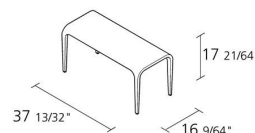

Alias S.r.l. a Socio Unico

Via delle Marine 5 -24064 Grumello del Monte (BG) - Italia
Tel + 39 035 4422511 - info@alias.design - P.IVA 02176720163