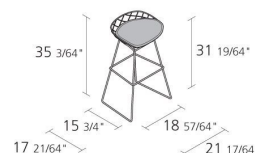

Alias S.r.l. a Socio Unico

Via delle Marine 5 -24064 Grumello del Monte (BG) - Italia
Tel + 39 035 4422511 - info@alias.design - P.IVA 02176720163