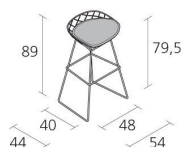

Alias S.r.l. a Socio Unico

Via delle Marine 5 -24064 Grumello del Monte (BG) - Italia
Tel + 39 035 4422511 - info@alias.design - P.IVA 02176720163