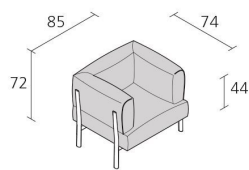

Alias

ELEVEN / 860

PearsonLloyd

Poltrona con gambe in fusione di alluminio, telaio in acciaio con cinghie elastiche. Seduta, schienale e braccioli in poliuretano con rivestimento in tessuto o in pelle.

INFORMATION

Numero massimo
per collo

0,512

Volume in m³

31

Peso lordo in Kg
singolo pezzo

FINITURE ELEVEN / 860

ALLUMINIO LUCIDATO

AB