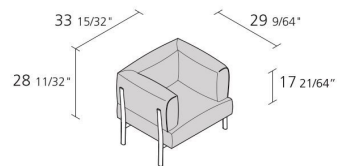

Alias

ELEVEN / 860

PearsonLloyd

Poltrona con gambe in fusione di alluminio, telaio in acciaio con cinghie elastiche. Seduta, schienale e braccioli in poliuretano con rivestimento in tessuto o in pelle.

INFORMATION

Numero massimo
per collo

0,512

Volume in m³

31

Peso lordo in Kg
singolo pezzo

FINITURE ELEVEN / 860

ALLUMINIO LUCIDATO

AB