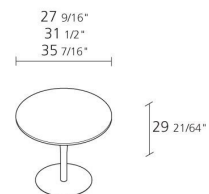

Alias

ATLAS TABLE / 786

Jasper Morrison

Tavolo rotondo con gamba diametro 80 mm in acciaio conificato verniciato; base diametro 530 mm in acciaio verniciato.

Piano Ø 70 / 80 / 90 cm:

- laminato e bordo in massello di acero
- stratificato Full Color, sp. 12 mm

SU RICHIESTA: disponibile anche in acero.