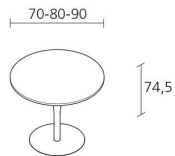

Alias

ATLAS TABLE / 786

Jasper Morrison

Tavolo rotondo con gamba diametro 80 mm in acciaio conificato verniciato; base diametro 530 mm in acciaio verniciato.

Piano Ø 70 / 80 / 90 cm:

- laminato e bordo in massello di acero
- stratificato Full Color, sp. 12 mm

SU RICHIESTA: disponibile anche in acero.