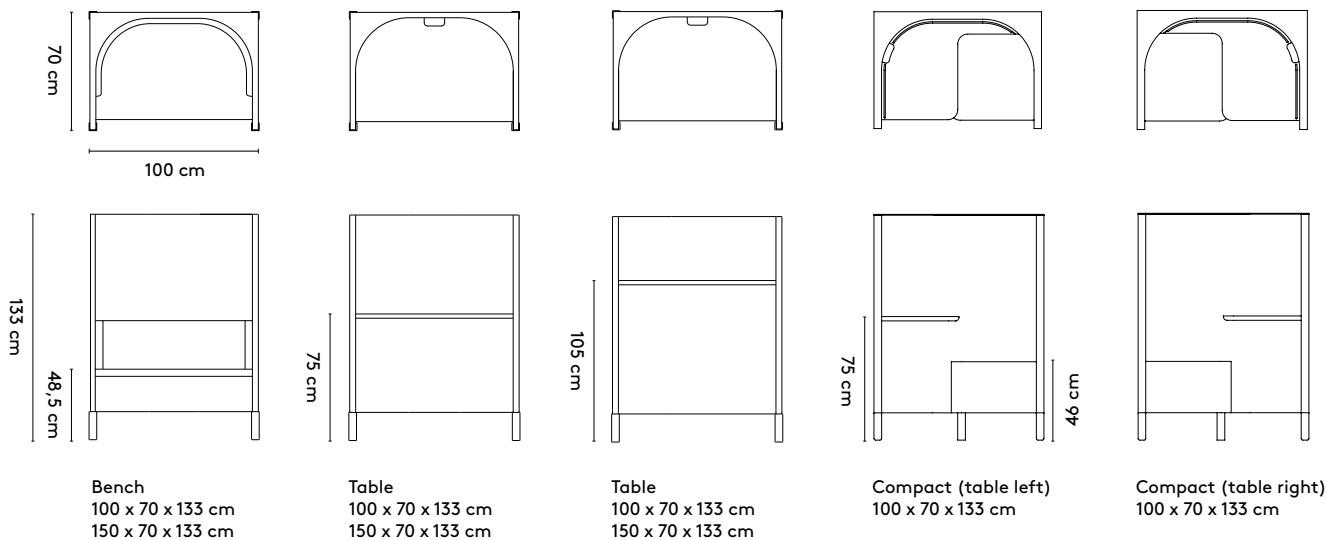

product

designer

year

1 Side by Side work

Dick Spierenburg

2014-2016

2 Standard

3 Materials

Elements: upholstered (fabric)
Feet: oak (solid)
Top: oak (solid)

Materialen

Elementen : gestoffeerd (stof)
Poten: eiken (massief)
Blad: eiken (massief)

Materialien

Elementen: gepolstert (Stoff)
Füsse: Eiche (Massiv)
Platte: Eiche (Massiv)

4 Finishes

All Arco colors and finishes for the mentioned materials*

Afwerkingen

Alle Arco kleuren en lakafwerkingen voor de genoemde materialen*

Ausführungen

Alle Arco Farben und Ausführungen für die genannten Materialien*

5 Additional information

* Oak 30 or 33 (P-finish) only

Aanvullende informatie

* Eiken alleen 30 of 33 (P-lak)

Weitere Informationen

* Eiche nur 30 oder 33 (P-lack)