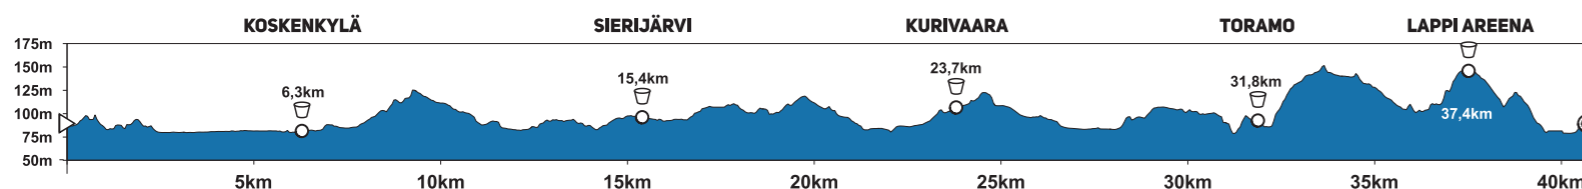

ROVANIEMI - FINLAND

PUOLIMARATON - HALF MARATHON

KOKONAISNOUSU - TOTAL CLIMB: 209 M

KORKEUSERO - HEIGHT DIFFERENCE: 82 M **MINIMIKORKEUS - LOWEST POINT: 78 M** **MAKSIMIKORKEUS - HIGHEST POINT: 160 M**

MARATON - MARATHON

KOKONAISNOUSU - TOTAL CLIMB: 385 M

KORKEUSERO - HEIGHT DIFFERENCE: 73 M **MINIMIKORKEUS - LOWEST POINT: 78 M** **MAKSIMIKORKEUS - HIGHEST POINT: 151 M**