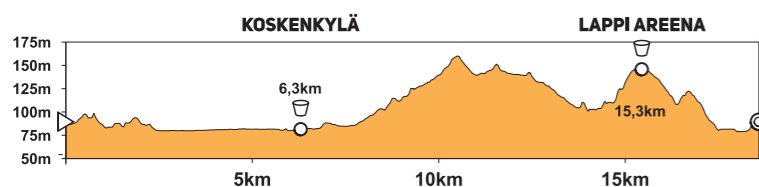

MERKKIEN SELITYS - LEGEND

- MARATON - MARATHON
- PUOLIMARATON - HALF MARATHON
- LÄHTÖ - START / MAALI - FINISH
- HIIHTOSUUNTA - SKIING DIRECTION
- HUOLTOPISTE - SERVICE

REITTIKARTTA - ROUTE MAP

JÄTKÄNKYNTTILÄ SKI MARATHON 2023

ROVANIEMI - FINLAND

PUOLIMARATON - HALF MARATHON

KOKONAISNOUSU - TOTAL CLIMB: 209 M

KORKEUSERO - HEIGHT DIFFERENCE: 82 M **MINIMIKORKEUS - LOWEST POINT: 78 M** **MAKSIMIKORKEUS - HIGHEST POINT: 160 M**

MARATON - MARATHON

KOKONAISNOUSU - TOTAL CLIMB: 385 M

KORKEUSERO - HEIGHT DIFFERENCE: 73 M **MINIMIKORKEUS - LOWEST POINT: 78 M** **MAKSIMIKORKEUS - HIGHEST POINT: 151 M**