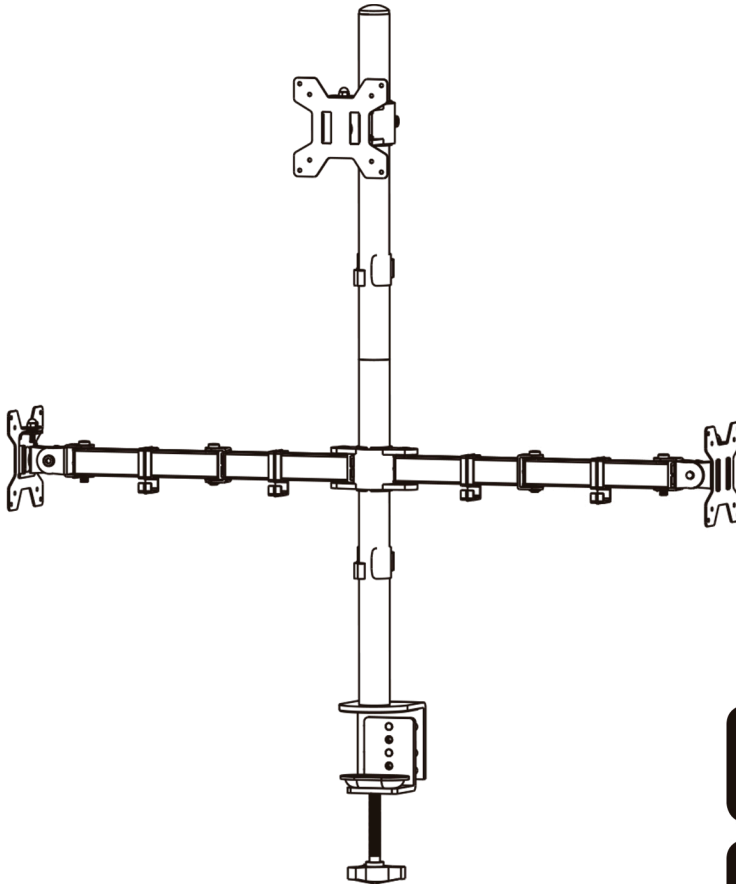

**GUIA DE REFERENCIA
MANUAL DE MONTAJE**

BR06-3
Brazo monitor
triple de poste

Contenido

	1 X1
	2 X1
	3 X3
	4 X1
	5 X1
	6 X1
	7 X1

	M6 A X3		I X2
	M8x10 B X2		J X4
	M5x16 C X3		K X1
	M4x30 F X12		L X1
	M4*12 G X12		M X1
	H X12		

Paso 1

Paso 2

- M8X10
B X2
- 4** X1
- K** X1
- 6** X1
- M** X1

Paso 3

Paso 4

Paso 5

Paso 6