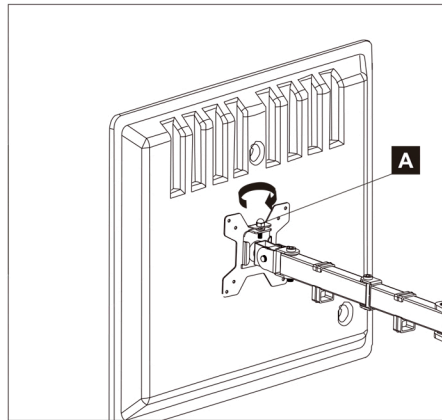

**GUIA DE REFERENCIA
MANUAL DE MONTAJE**

BR06-3
Brazo monitor
triple de poste

Contenido

	1 X1
	2 X1
	3 X3
	4 X1
	5 X1
	6 X1
	7 X1

	M6 A X3		I X2
	M8x10 B X2		J X4
	M5x16 C X3		K X1
	M4x30 F X12		L X1
	M4*12 G X12		M X1
	H X12		

Paso 1

Paso 2

- M8X10
B X2
- 4** X1
- K** X1
- 6** X1
- M** X1

Paso 3

Paso 4

Paso 5

Paso 6