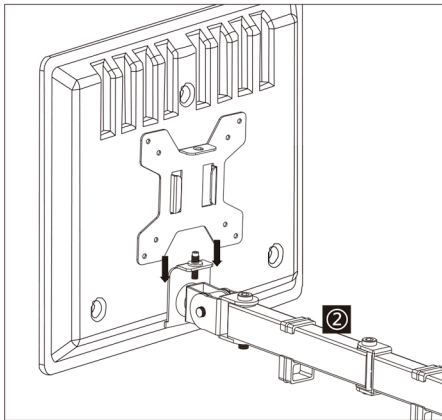

**GUIA DE REFERENCIA
MANUAL DE MONTAJE**

BR06-3
Brazo monitor
triple de poste

Contenido

	1 X1
	2 X1
	3 X3
	4 X1
	5 X1
	6 X1
	7 X1

	M6 A X3		I X2
	M8x10 B X2		J X4
	M5x16 C X3		K X1
	M4x30 F X12		L X1
	M4*12 G X12		M X1
	H X12		

Paso 1

Paso 2

- M8X10
B X2
- 4** X1
- K** X1
- 6** X1
- M** X1

Paso 3

Paso 4

Paso 5

Paso 6