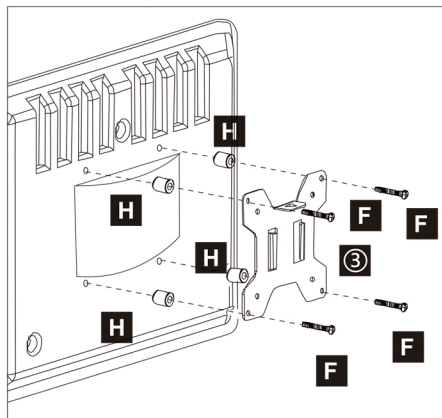

**GUIA DE REFERENCIA
MANUAL DE MONTAJE**

BR06-3
Brazo monitor
triple de poste

Contenido

	1 X1
	2 X1
	3 X3
	4 X1
	5 X1
	6 X1
	7 X1

	M6 A X3		I X2
	M8x10 B X2		J X4
	M5x16 C X3		K X1
	M4x30 F X12		L X1
	M4*12 G X12		M X1
	H X12		

Paso 1

Paso 2

- M8X10
B X2
- 4** X1
- K** X1
- 6** X1
- M** X1

Paso 3

Paso 4

Paso 5

Paso 6