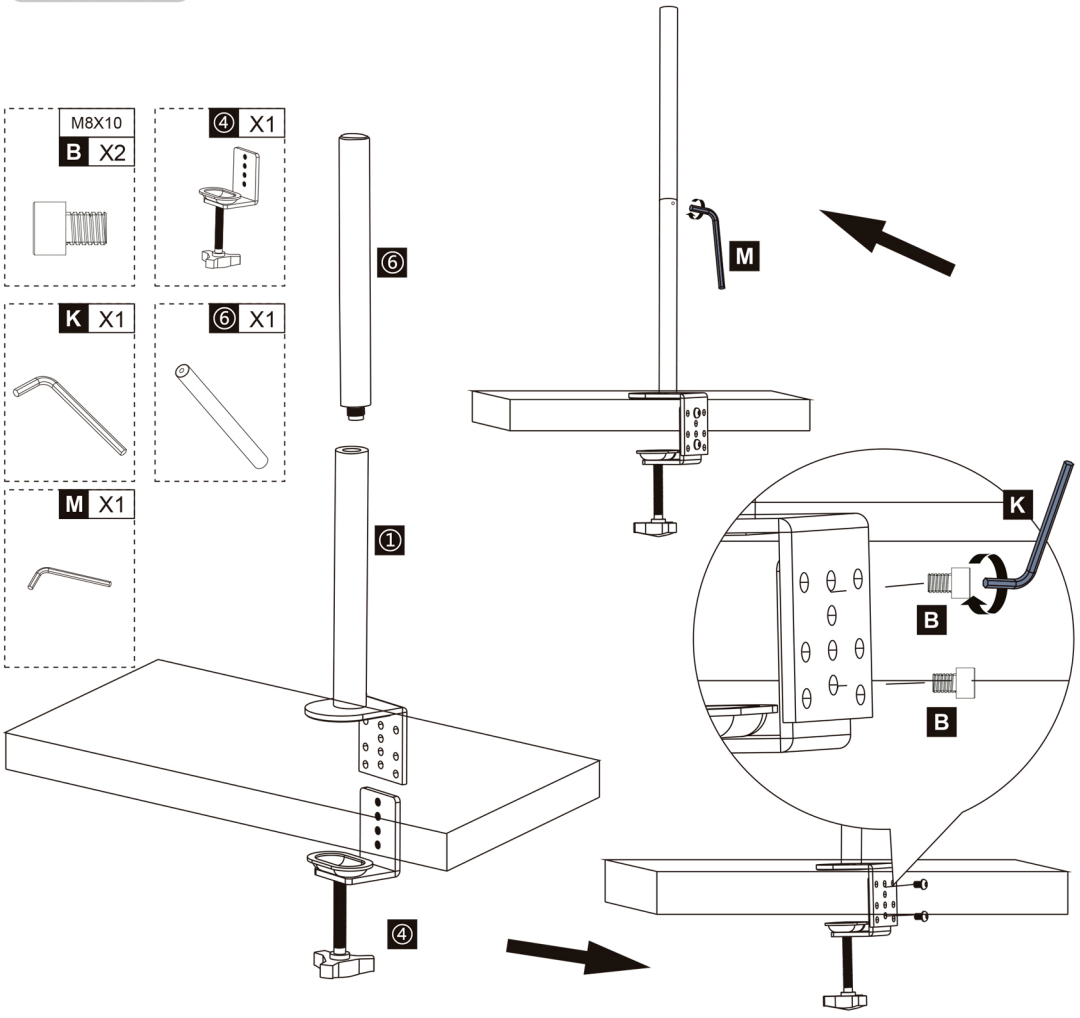

**GUIA DE REFERENCIA
MANUAL DE MONTAJE**

BR06-3
Brazo monitor
triple de poste

Contenido

	1 X1
	2 X1
	3 X3
	4 X1
	5 X1
	6 X1
	7 X1

	M6 A X3		I X2
	M8x10 B X2		J X4
	M5x16 C X3		K X1
	M4x30 F X12		L X1
	M4*12 G X12		M X1
	H X12		

Paso 1

Paso 2

- M8X10
B X2
- 4** X1
- K** X1
- 6** X1
- M** X1

Paso 3

Paso 4

Paso 5

Paso 6