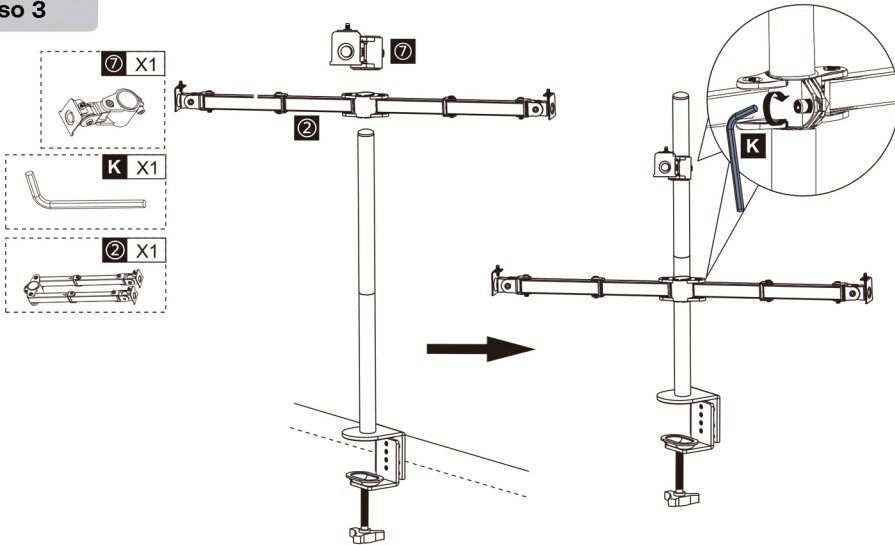

**GUIA DE REFERENCIA
MANUAL DE MONTAJE**

BR06-3
Brazo monitor
triple de poste

Contenido

	1 X1
	2 X1
	3 X3
	4 X1
	5 X1
	6 X1
	7 X1

	M6 A X3		I X2
	M8x10 B X2		J X4
	M5x16 C X3		K X1
	M4x30 F X12		L X1
	M4*12 G X12		M X1
	H X12		

Paso 1

Paso 2

- M8X10
B X2
- 4** X1
- K** X1
- 6** X1
- M** X1

Paso 3

Paso 4

Paso 5

Paso 6