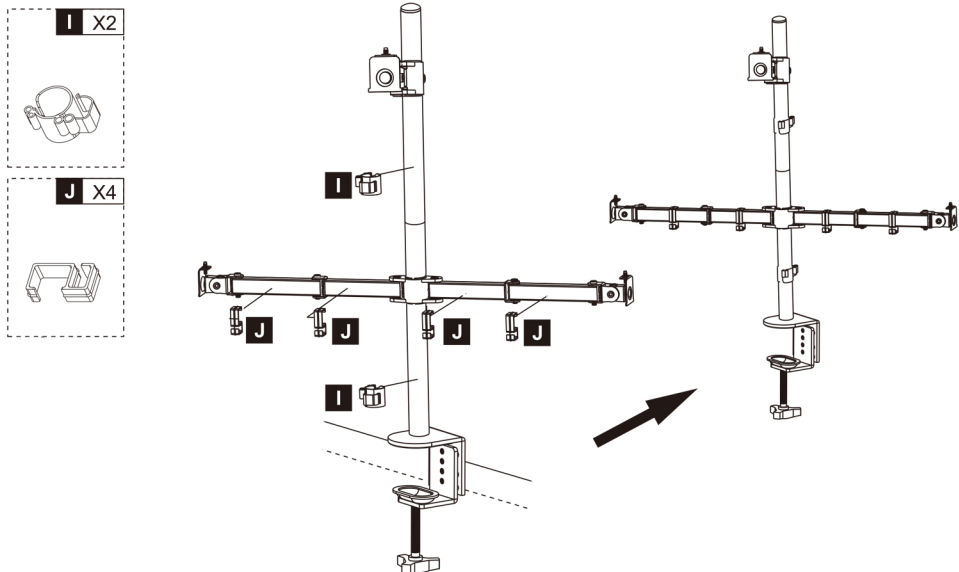

**GUIA DE REFERENCIA
MANUAL DE MONTAJE**

BR06-3
Brazo monitor
triple de poste

Contenido

	1 X1
	2 X1
	3 X3
	4 X1
	5 X1
	6 X1
	7 X1

	M6 A X3		I X2
	M8x10 B X2		J X4
	M5x16 C X3		K X1
	M4x30 F X12		L X1
	M4*12 G X12		M X1
	H X12		

Paso 1

Paso 2

- M8X10
B X2
- 4** X1
- K** X1
- 6** X1
- M** X1

Paso 3

Paso 4

Paso 5

Paso 6