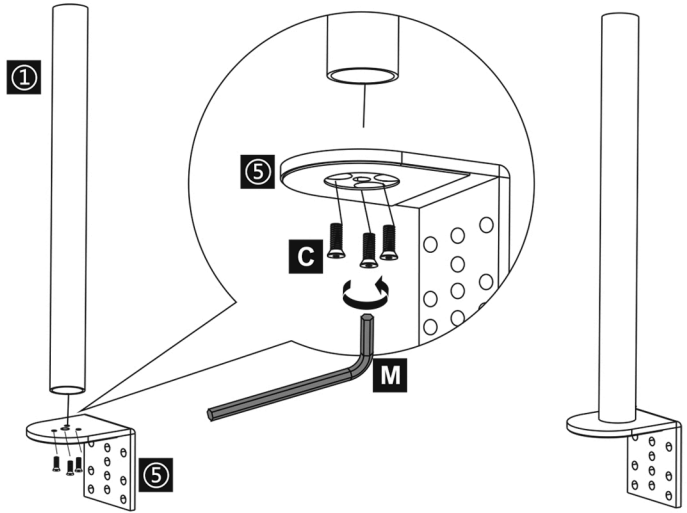

**GUIA DE REFERENCIA
MANUAL DE MONTAJE**

BR06-3
Brazo monitor
triple de poste

Contenido

	1 X1
	2 X1
	3 X3
	4 X1
	5 X1
	6 X1
	7 X1

	M6 A X3		I X2
	M8x10 B X2		J X4
	M5x16 C X3		K X1
	M4x30 F X12		L X1
	M4*12 G X12		M X1
	H X12		

Paso 1

Paso 2

- M8X10
B X2
- 4** X1
- K** X1
- 6** X1
- M** X1

Paso 3

Paso 4

Paso 5

Paso 6