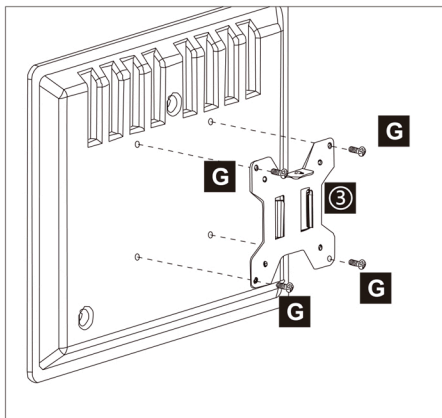

**GUIA DE REFERENCIA
MANUAL DE MONTAJE**

BR06-3
Brazo monitor
triple de poste

Contenido

	1 X1
	2 X1
	3 X3
	4 X1
	5 X1
	6 X1
	7 X1

	M6 A X3		I X2
	M8x10 B X2		J X4
	M5x16 C X3		K X1
	M4x30 F X12		L X1
	M4*12 G X12		M X1
	H X12		

Paso 1

Paso 2

- M8X10
B X2
- 4** X1
- K** X1
- 6** X1
- M** X1

Paso 3

Paso 4

Paso 5

Paso 6