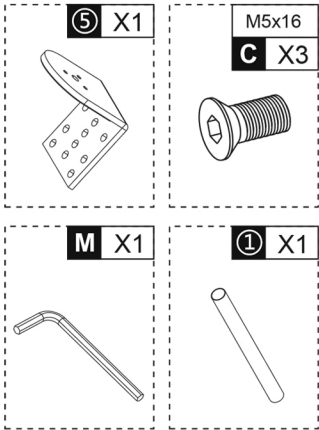

**GUIA DE REFERENCIA
MANUAL DE MONTAJE**

BR06-3
Brazo monitor
triple de poste

Contenido

	1 X1
	2 X1
	3 X3
	4 X1
	5 X1
	6 X1
	7 X1

	M6 A X3		I X2
	M8x10 B X2		J X4
	M5x16 C X3		K X1
	M4x30 F X12		L X1
	M4*12 G X12		M X1
	H X12		

Paso 1

Paso 2

- M8X10
B X2
- 4** X1
- K** X1
- 6** X1
- M** X1

Paso 3

Paso 4

Paso 5

Paso 6