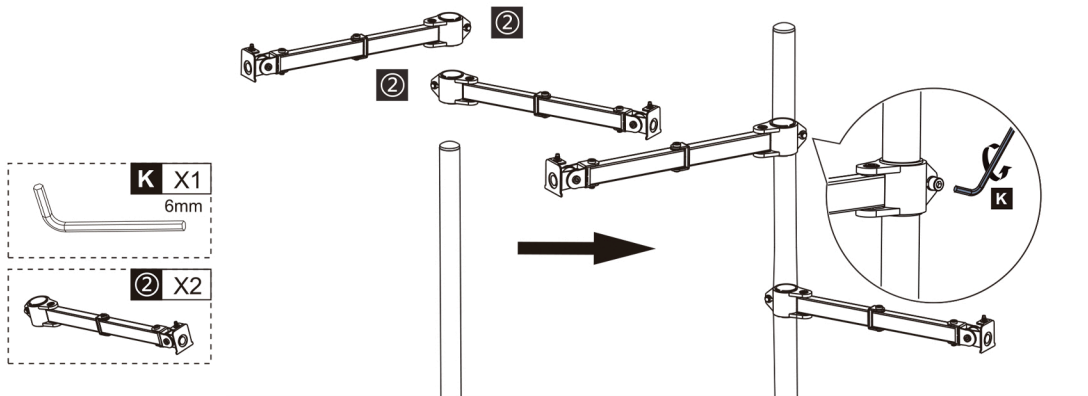

**GUIA DE REFERENCIA
MANUAL DE MONTAJE**

BR04-2
**Brazo monitor
y laptop de poste**

Contenido

	1 X1		8 X1		M4x30 F X4
	2 X2		9 X4		M4*12 G X4
	3 X2		M8x10 A X2		H X4
	4 X1		M6 B X2		I X1 3mm
	5 X1		M5x16 C X3		J X1 5mm
	7 X1		M4x8 D X4		K X1 6mm
			M4 E X4		L X1 7mm

Paso 1

Paso 2

Ergonomics

BR04-2 Brazo monitor y laptop de poste

Paso 3

Ergonomics

BR04-2 Brazo monitor y laptop de poste