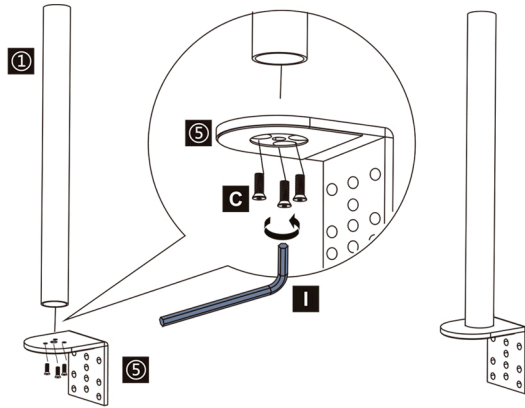

**GUIA DE REFERENCIA
MANUAL DE MONTAJE**

BR04-2
**Brazo monitor
y laptop de poste**

Contenido

	1 X1		8 X1		M4x30 F X4
	2 X2		9 X4		M4*12 G X4
	3 X2		M8x10 A X2		H X4
	4 X1		M6 B X2		I X1 3mm
	5 X1		M5x16 C X3		J X1 5mm
	7 X1		M4x8 D X4		K X1 6mm
			M4 E X4		L X1 7mm

Paso 1

Paso 2

Ergonomics

BR04-2 Brazo monitor y laptop de poste

Paso 3

Ergonomics

BR04-2 Brazo monitor y laptop de poste