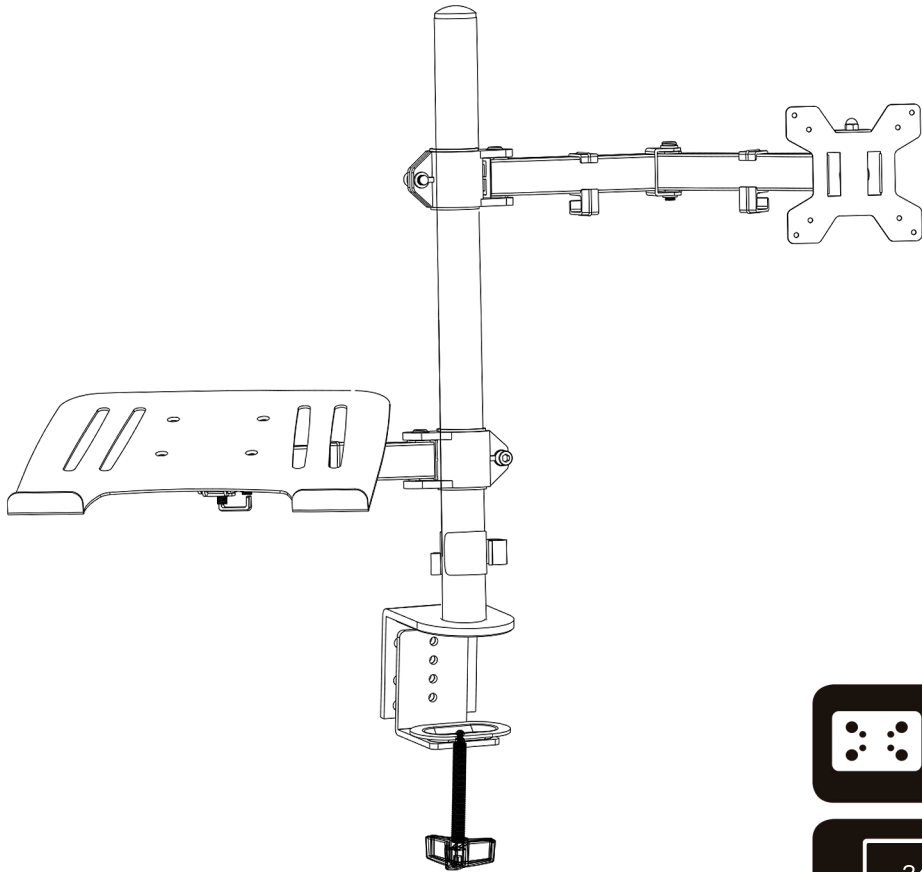

**GUIA DE REFERENCIA
MANUAL DE MONTAJE**

BR04-2
**Brazo monitor
y laptop de poste**

Contenido

	1 X1		8 X1		M4x30 F X4
	2 X2		9 X4		M4*12 G X4
	3 X2		M8x10 A X2		H X4
	4 X1		M6 B X2		I X1 3mm
	5 X1		M5x16 C X3		J X1 5mm
	7 X1		M4x8 D X4		K X1 6mm
			M4 E X4		L X1 7mm

Paso 1

Paso 2

Ergonomics

BR04-2 Brazo monitor y laptop de poste

Paso 3

Ergonomics

BR04-2 Brazo monitor y laptop de poste