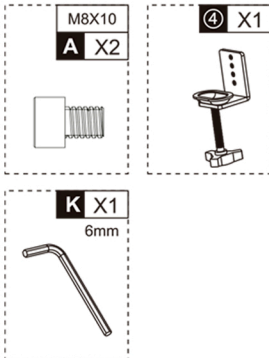

**GUIA DE REFERENCIA
MANUAL DE MONTAJE**

BR04-2
**Brazo monitor
y laptop de poste**

Contenido

	1 X1		8 X1		M4x30 F X4
	2 X2		9 X4		M4*12 G X4
	3 X2		M8x10 A X2		H X4
	4 X1		M6 B X2		I X1 3mm
	5 X1		M5x16 C X3		J X1 5mm
	7 X1		M4x8 D X4		K X1 6mm
			M4 E X4		L X1 7mm

Paso 1

Paso 2

Ergonomics

BR04-2 Brazo monitor y laptop de poste

Paso 3

Ergonomics

BR04-2 Brazo monitor y laptop de poste