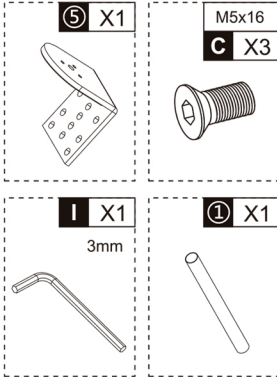

**GUIA DE REFERENCIA
MANUAL DE MONTAJE**

BR04-2
**Brazo monitor
y laptop de poste**

Contenido

	1 X1		8 X1		M4x30 F X4
	2 X2		9 X4		M4*12 G X4
	3 X2		M8x10 A X2		H X4
	4 X1		M6 B X2		I X1 3mm
	5 X1		M5x16 C X3		J X1 5mm
	7 X1		M4x8 D X4		K X1 6mm
			M4 E X4		L X1 7mm

Paso 1

Paso 2

Ergonomics

BR04-2 Brazo monitor y laptop de poste

Paso 3

Ergonomics

BR04-2 Brazo monitor y laptop de poste