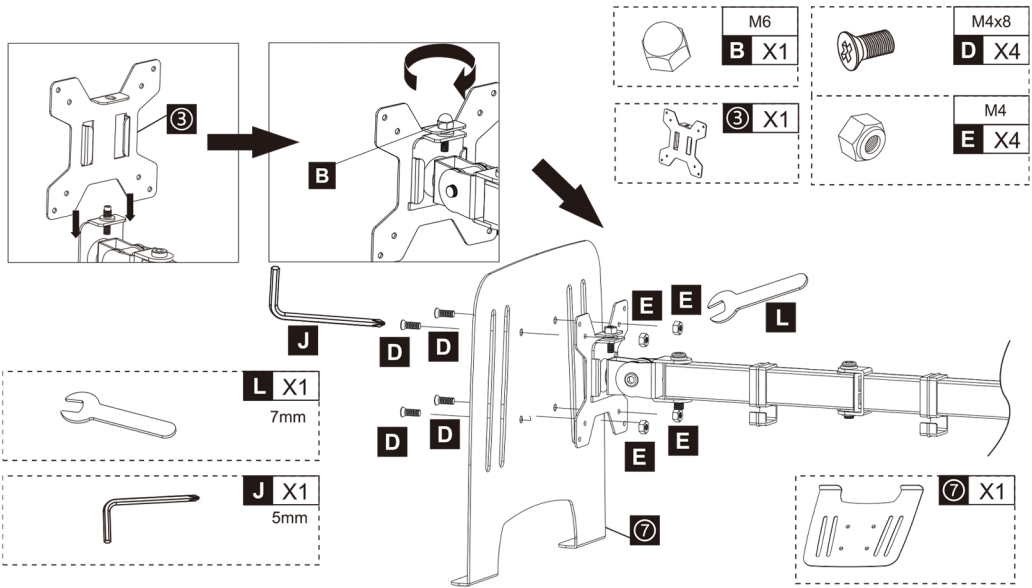

**GUIA DE REFERENCIA
MANUAL DE MONTAJE**

BR04-2
**Brazo monitor
y laptop de poste**

Contenido

	1 X1		8 X1		M4x30 F X4
	2 X2		9 X4		M4*12 G X4
	3 X2		M8x10 A X2		H X4
	4 X1		M6 B X2		I X1 3mm
	5 X1		M5x16 C X3		J X1 5mm
	7 X1		M4x8 D X4		K X1 6mm
			M4 E X4		L X1 7mm

Paso 1

Paso 2

Ergonomics

BR04-2 Brazo monitor y laptop de poste

Paso 3

Ergonomics

BR04-2 Brazo monitor y laptop de poste