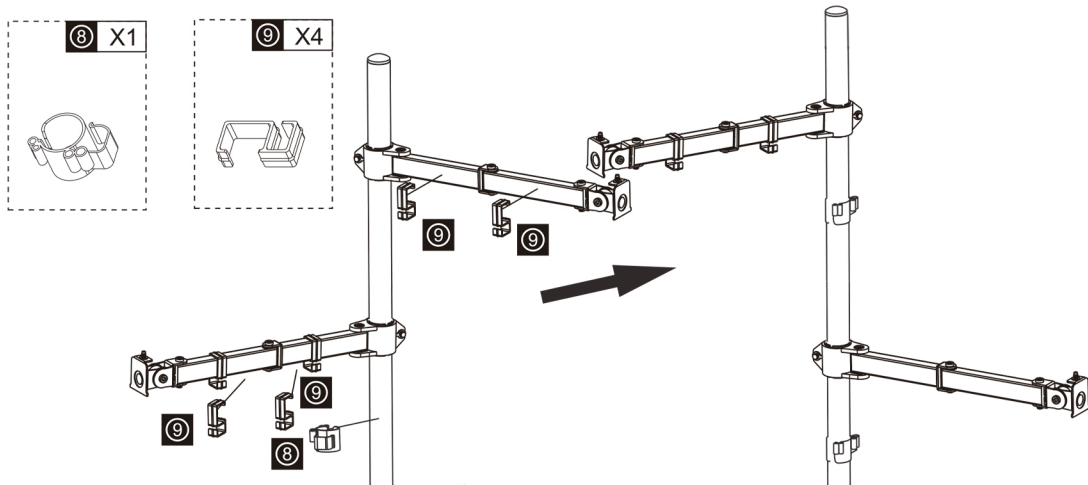

**GUIA DE REFERENCIA
MANUAL DE MONTAJE**

BR04-2
**Brazo monitor
y laptop de poste**

Contenido

	1 X1		8 X1		M4x30 F X4
	2 X2		9 X4		M4*12 G X4
	3 X2		M8x10 A X2		H X4
	4 X1		M6 B X2		I X1 3mm
	5 X1		M5x16 C X3		J X1 5mm
	7 X1		M4x8 D X4		K X1 6mm
			M4 E X4		L X1 7mm

Paso 1

Paso 2

Ergonomics

BR04-2 Brazo monitor y laptop de poste

Paso 3

Ergonomics

BR04-2 Brazo monitor y laptop de poste