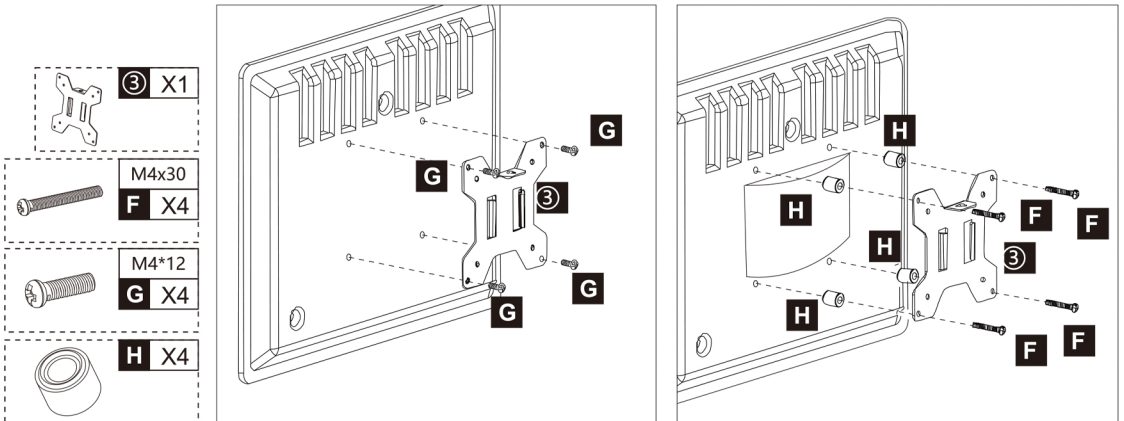

**GUIA DE REFERENCIA
MANUAL DE MONTAJE**

BR04-2
**Brazo monitor
y laptop de poste**

Contenido

	1 X1		8 X1		M4x30 F X4
	2 X2		9 X4		M4*12 G X4
	3 X2		M8x10 A X2		H X4
	4 X1		M6 B X2		I X1 3mm
	5 X1		M5x16 C X3		J X1 5mm
	7 X1		M4x8 D X4		K X1 6mm
			M4 E X4		L X1 7mm

Paso 1

Paso 2

Ergonomics

BR04-2 Brazo monitor y laptop de poste

Paso 3

Ergonomics

BR04-2 Brazo monitor y laptop de poste