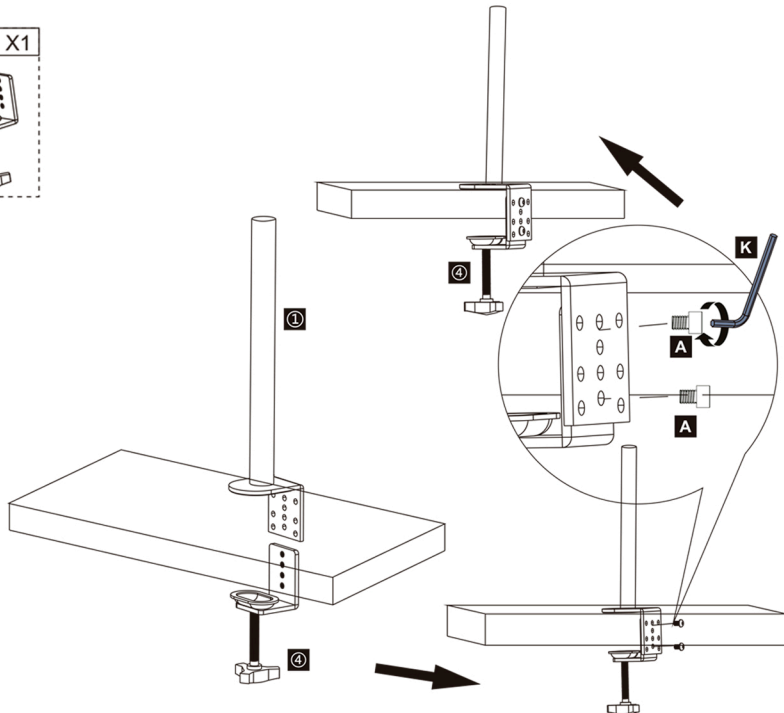

**GUIA DE REFERENCIA
MANUAL DE MONTAJE**

BR04-2
**Brazo monitor
y laptop de poste**

Contenido

	1 X1		8 X1		M4x30 F X4
	2 X2		9 X4		M4*12 G X4
	3 X2		M8x10 A X2		H X4
	4 X1		M6 B X2		I X1 3mm
	5 X1		M5x16 C X3		J X1 5mm
	7 X1		M4x8 D X4		K X1 6mm
			M4 E X4		L X1 7mm

Paso 1

Paso 2

Ergonomics

BR04-2 Brazo monitor y laptop de poste

Paso 3

Ergonomics

BR04-2 Brazo monitor y laptop de poste