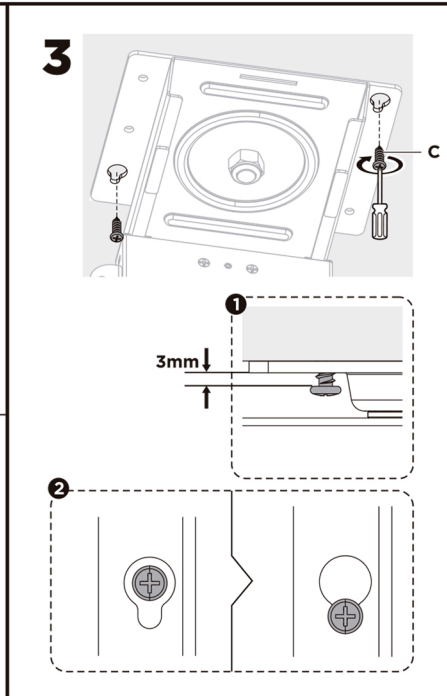

**GUIA DE REFERENCIA
MANUAL DE MONTAJE**

AC111-1BK
**Soporte
CPU colgante**

Lea este manual antes de comenzar la instalación y ensamble de la unidad.

PRECAUCIÓN:

- Sobrepasar la carga máxima del producto podría ocasionar inestabilidad y heridas.
 - Los soportes deben acoplarse tal como se indica en las instrucciones de ensamble. Una incorrecta instalación podría ocasionar daños y heridas.
 - Asegúrese de que la superficie de fijación soporte el peso total del producto más el equipo.
 - Utilice los tornillos de ensamble suministrados y NO aplique demasiada tensión en ellos.
 - Este producto contiene piezas pequeñas que pueden representar riesgo de asfixia.
- Mantenga fuera del alcance de los niños.

IMPORTANTE: Asegúrese de que haya revisado todas sus piezas antes de la instalación.

MANTENIMIENTO: Compruebe periódicamente que el soporte esté asegurado y listo para usar (al menos cada 3 meses).

4

5

6