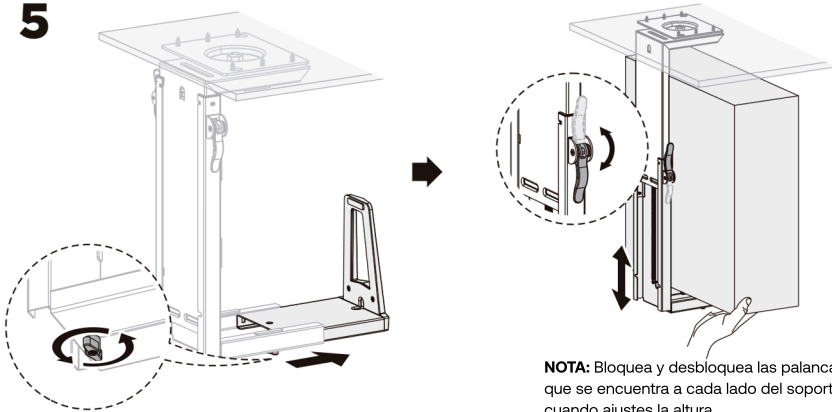

**GUIA DE REFERENCIA
MANUAL DE MONTAJE**

AC111-1BK
**Soporte
CPU colgante**

Lea este manual antes de comenzar la instalación y ensamble de la unidad.

PRECAUCIÓN:

- Sobrepasar la carga máxima del producto podría ocasionar inestabilidad y heridas.
 - Los soportes deben acoplarse tal como se indica en las instrucciones de ensamble. Una incorrecta instalación podría ocasionar daños y heridas.
 - Asegúrese de que la superficie de fijación soporte el peso total del producto más el equipo.
 - Utilice los tornillos de ensamble suministrados y NO aplique demasiada tensión en ellos.
 - Este producto contiene piezas pequeñas que pueden representar riesgo de asfixia.
- Mantenga fuera del alcance de los niños.

IMPORTANTE: Asegúrese de que haya revisado todas sus piezas antes de la instalación.

MANTENIMIENTO: Compruebe periódicamente que el soporte esté asegurado y listo para usar (al menos cada 3 meses).

4

5

6