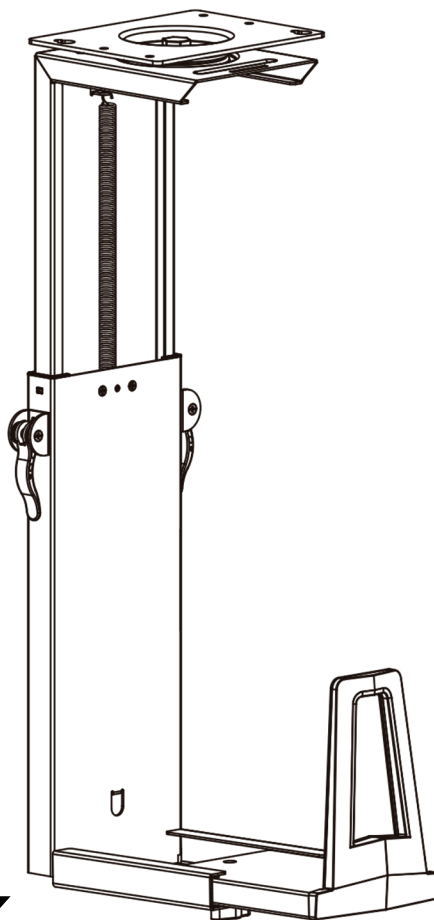

**GUIA DE REFERENCIA
MANUAL DE MONTAJE**

AC111-1BK
**Soporte
CPU colgante**

Lea este manual antes de comenzar la instalación y ensamble de la unidad.

PRECAUCIÓN:

- Sobrepasar la carga máxima del producto podría ocasionar inestabilidad y heridas.
 - Los soportes deben acoplarse tal como se indica en las instrucciones de ensamble. Una incorrecta instalación podría ocasionar daños y heridas.
 - Asegúrese de que la superficie de fijación soporte el peso total del producto más el equipo.
 - Utilice los tornillos de ensamble suministrados y NO aplique demasiada tensión en ellos.
 - Este producto contiene piezas pequeñas que pueden representar riesgo de asfixia.
- Mantenga fuera del alcance de los niños.