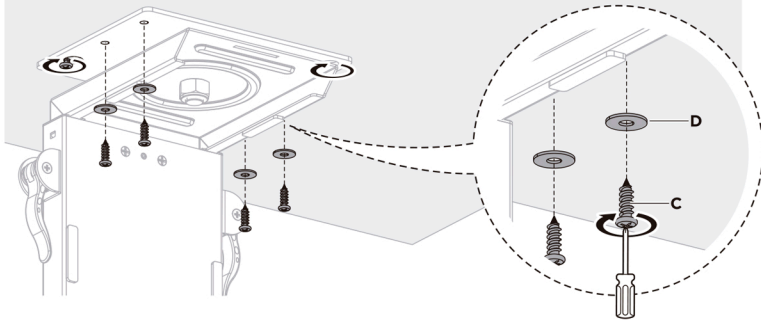

**GUIA DE REFERENCIA
MANUAL DE MONTAJE**

AC111-1BK
**Soporte
CPU colgante**

Lea este manual antes de comenzar la instalación y ensamble de la unidad.

PRECAUCIÓN:

- Sobrepasar la carga máxima del producto podría ocasionar inestabilidad y heridas.
 - Los soportes deben acoplarse tal como se indica en las instrucciones de ensamble. Una incorrecta instalación podría ocasionar daños y heridas.
 - Asegúrese de que la superficie de fijación soporte el peso total del producto más el equipo.
 - Utilice los tornillos de ensamble suministrados y NO aplique demasiada tensión en ellos.
 - Este producto contiene piezas pequeñas que pueden representar riesgo de asfixia.
- Mantenga fuera del alcance de los niños.

IMPORTANTE: Asegúrese de que haya revisado todas sus piezas antes de la instalación.

MANTENIMIENTO: Compruebe periódicamente que el soporte esté asegurado y listo para usar (al menos cada 3 meses).

4

5

6