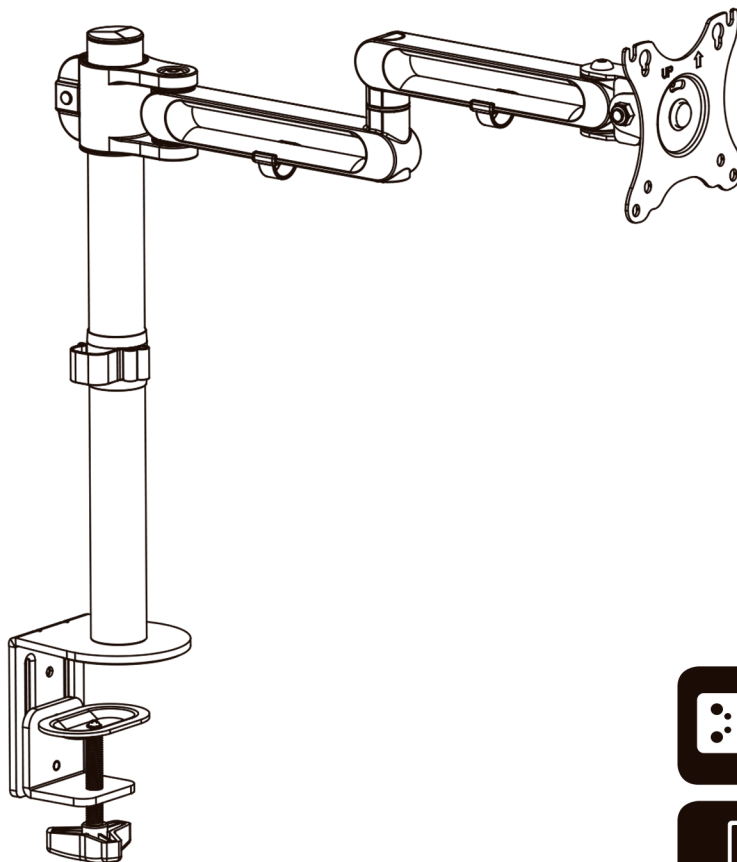

**GUIA DE REFERENCIA
MANUAL DE MONTAJE**

BR08-1BK
**Brazo monitor/laptop
de poste**

Lea este manual antes de comenzar la instalación y ensamble de la unidad.

PRECAUCIÓN:

- Sobrepasar la carga máxima del producto podría ocasionar inestabilidad y heridas.
 - Los soportes deben acoplarse tal como se indica en las instrucciones de ensamble. Una incorrecta instalación podría ocasionar daños y heridas.
 - Asegúrese de que la superficie de fijación soporte el peso total del producto más el equipo.
 - Utilice los tornillos de ensamble suministrados y NO aplique demasiada tensión en ellos.
 - Este producto contiene piezas pequeñas que pueden representar riesgo de asfixia.
- Mantenga fuera del alcance de los niños.