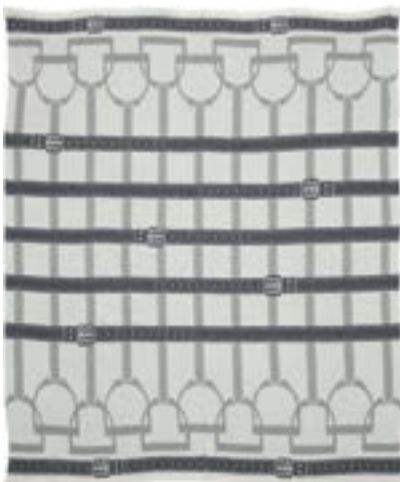

BL01ESD1 Flax/Mid Blue/Carmel/Charcoal

BRONCO

BL01EBR2 Flax/Giada/Mid Blue/Taupe/Charcoal

JUMPER

BL01EJ4 Marine/Flax/Alum

STIRRUP

BL01SU2 Milk/Alum/Grey

STIRRUP