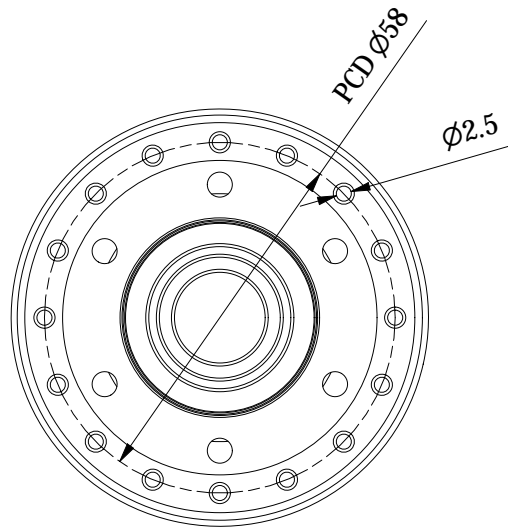

WTB Serra
110mm Front Hub
W135-0631 Serra 15x110 (32 Hole)

WTB