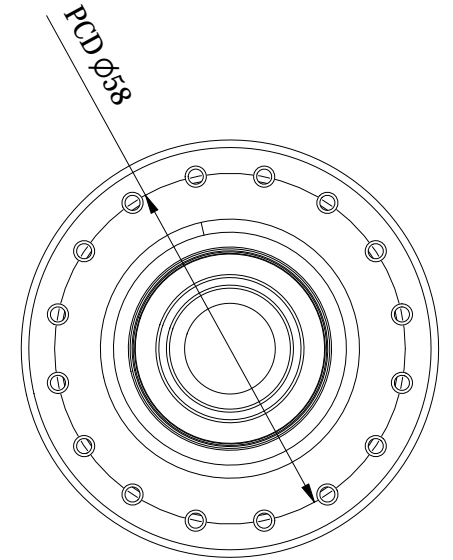

WTB Serra
110mm Front Hub
W135-0631 Serra 15x110 (32 Hole)

WTB