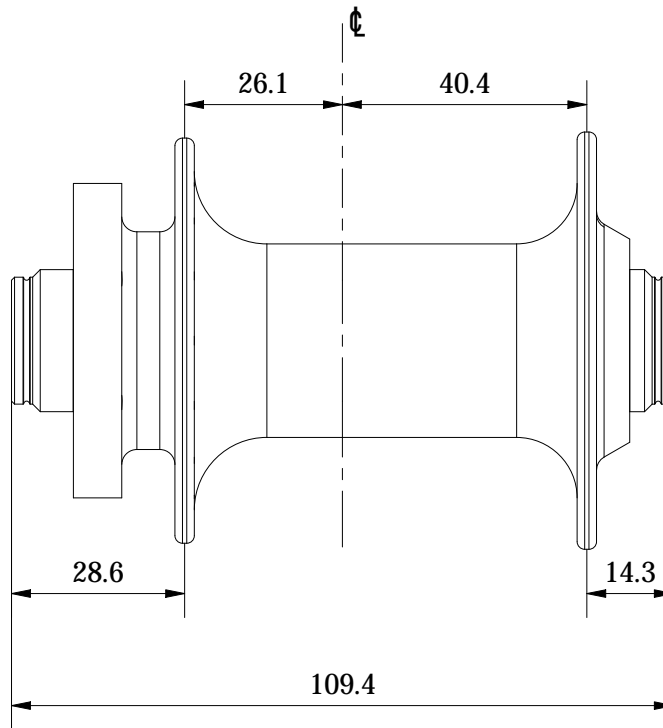

WTB Serra
110mm Front Hub
W135-0631 Serra 15x110 (32 Hole)

WTB