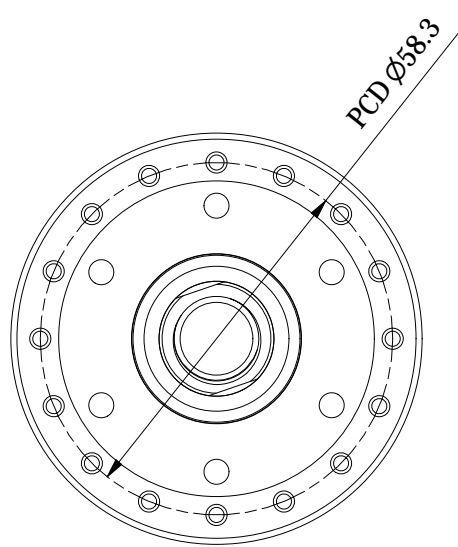

WTB Serra

148mm Rear Hub

W135-0632 Serra 12x148 (32 Hole) Shimano 9/10/11 spd mtn

WTB