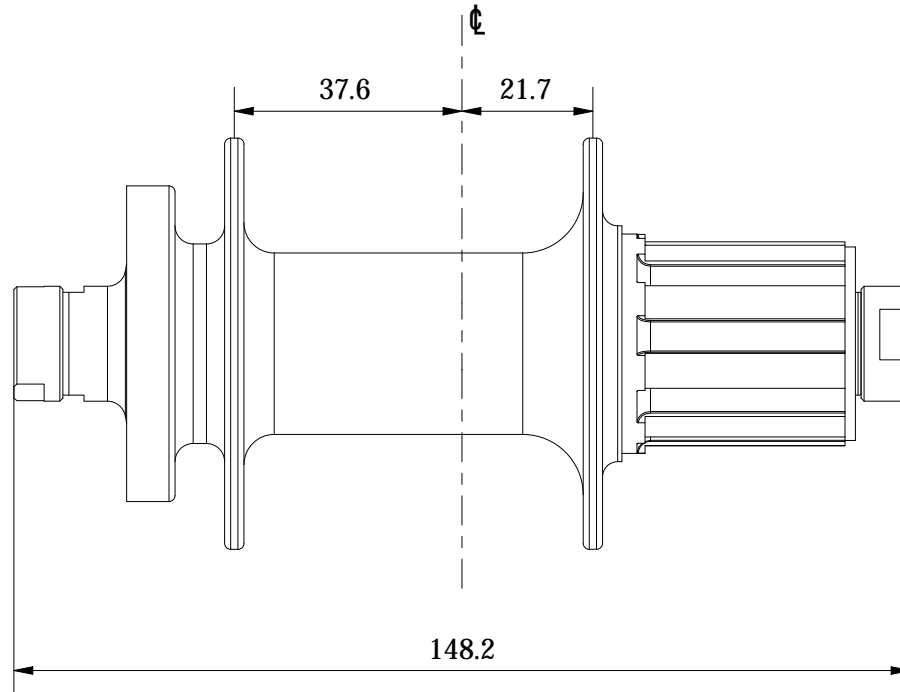

WTB Serra

148mm Rear Hub

W135-0632 Serra 12x148 (32 Hole) Shimano 9/10/11 spd mtn

WTB