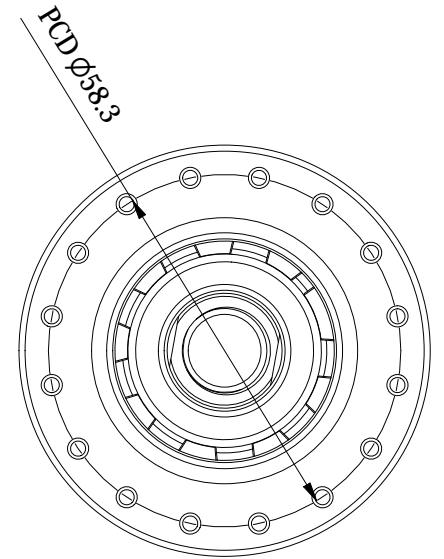

WTB Serra

148mm Rear Hub

W135-0632 Serra 12x148 (32 Hole) Shimano 9/10/11 spd mtn

WTB