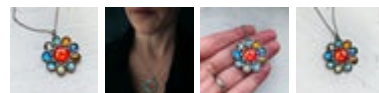

SKU: MET-CIRCPENSMALL

\$ 20.00

MET-CIRCPENSMALL	\$20.00
------------------	---------

Small Teardrop Meteorite Pendant

SKU: MET-CHUNKTEARPEN

\$ 20.00

MET-CHUNKTEARPEN	\$20.00
------------------	---------

Solar System Halo Pendant