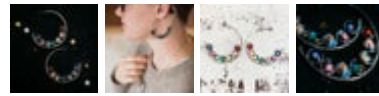

SKU: MPHALODE

\$ 32.50

MPHALODE	\$32.50
----------	---------

Mountains of Earth Tiny Triangle Turquoise Stud Earrings

SKU: WH-TURQTRISTE

\$ 24.00

Silver	WH-TURQTRISTE	\$24.00
--------	---------------	---------