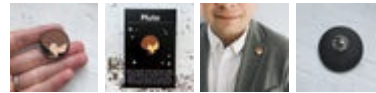

Pluto Enamel Pin

SKU: PLUTOPIN

\$ 5.00

PLUTOPIN	\$5.00
----------	--------

Galilean Moon Hair Clip Barrette

SKU: GALMHC

\$ 9.00

Silver	GALMHC	\$9.00
--------	--------	--------