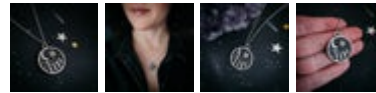

☆ Starry Forest Night Pendant Necklace with Opal

SKU: STARRYFORESTNECK

$ 17.50

STARRYFORESTNECK	$17.50