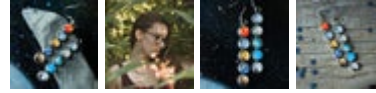

SSHALODE	\$32.50
----------	---------

Solar System Hoop Earrings

SKU: SSHOOP

\$ 35.00

Silver	SSHOOP	\$35.00
--------	--------	---------

Solar System Mis-Matched Earrings

SKU: SSVDEFH

\$ 25.00