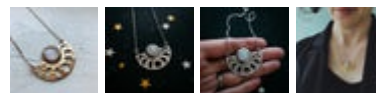

Moon Goddess Necklace - Moon Phases Rainbow Moonstone Pendant

SKU: MOONGODNECK-G

$ 30.00

Gold	MOONGODNECK-G	$30.00
Silver	MOONGODNECK-S	$30.00