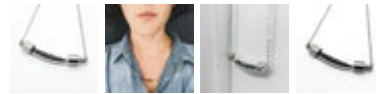

SKU: WH-SQLANDNECK

\$ 22.50

WH-SQLANDNECK	\$22.50
---------------	---------

Necklaces

☆ Star Shaped Pendant Necklace with Authentic Meteorite

SKU: MET-STARPEN

\$ 27.50

MET-STARPEN	\$27.50
-------------	---------