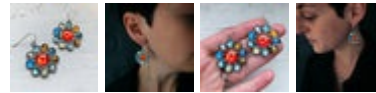

Solar System Halo Dangle Earrings

SKU: SSHALODE

$ 32.50

SSHALODE	$32.50