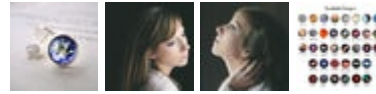

○ Space Silver Stud Earrings

SKU: PST

$ 12.50

Silver	PST	$12.50