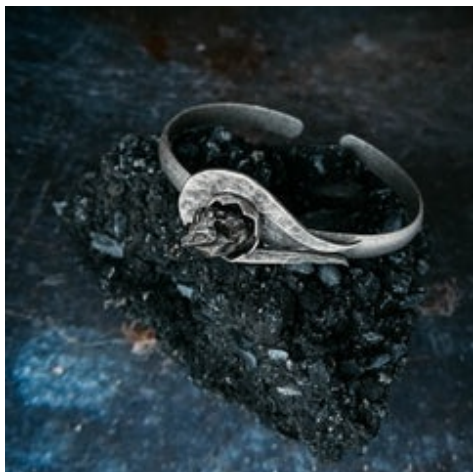

Teardrop Earrings with Raw Meteorite

SKU: METTEARLGDE

\$ 32.50

METTEARLGDE	\$32.50
-------------	---------

Voyager Golden Record Earrings

SKU: VOYEAR

\$ 14.00

Stud / Post / Antique Bronze	VOYEAR	\$14.00
Dangle / Leverback / Antique Bronze	VOYEAR	\$14.00

Comet Meteorite Cuff Bracelet

SKU: METCOMBRAC

\$ 47.50

METCOMBRAC	\$47.50
------------	---------

☆ Cosmic Ripple Bracelet with Rainbow Moonstone

SKU: WH-COSRPLBRAC

\$ 37.50

WH-COSRPLBRAC	\$37.50
---------------	---------