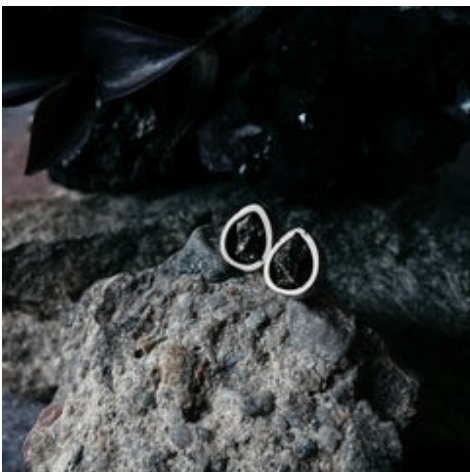

Oval Raw Meteorite Small Stud Earrings

SKU: MET-OVALSTUDS

\$ 32.50

MET-OVALSTUDS	\$32.50
---------------	---------

Pear Shaped Teardrop Meteorite Dangle Earrings

SKU: MET-CHUNKTEARDE

\$ 30.00

MET-CHUNKTEARDE	\$30.00
-----------------	---------