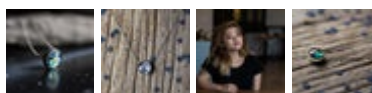

SKU: SSHALOPEN

\$ 22.50

SSHALOPEN	\$22.50
-----------	---------

Solar System Statement Bib Necklace

SKU: SSBN

\$ 30.00

Silver	SSBN	\$30.00
--------	------	---------

○ Space Necklace - Pick Your Planet or Nebula Slide Galaxy Pendant