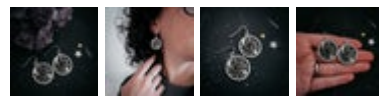

Nebula Rainbow Pride Hoop Earrings

SKU: NRHOOPS

\$ 32.50

Silver	NRHOOPS	\$32.50
--------	---------	---------

Nebula Rainbow Vertical Dangle Earrings

SKU: NRVDEFH

\$ 25.00

Silver	NRVDEFH	\$25.00
--------	---------	---------