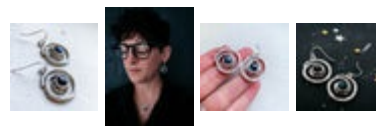

Stud / Post	MARSEARST	\$25.00
Dangle / Leverback	MARSEARDE	\$25.00

Milky Way Earrings - Spiral Silver Dangle Earrings with Labradorite

SKU: MWLABDE

\$ 42.50

MWLABDE	\$42.50
---------	---------

Moon Phase Earrings