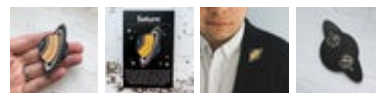

Saturn Enamel Pin

SKU: SATPIN

$ 8.50

SATPIN	$8.50