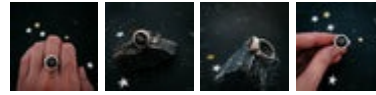

Teardrop Meteorite Cuff Bracelet

SKU: MET-TEARCUFF

\$ 27.50

MET-TEARCUFF	\$27.50
--------------	---------

☆ Tiny Planet Solar System Bracelet

SKU: SSCUFFTINY

\$ 37.50

Silver	SSCUFFTINY	\$37.50
--------	------------	---------