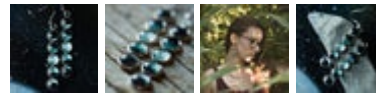

Stud / Post	MARSEARST	\$25.00
Dangle / Leverback	MARSEARDE	\$25.00

Milky Way Earrings - Spiral Silver Dangle Earrings with Labradorite

SKU: MWLABDE

\$ 42.50

MWLABDE	\$42.50
---------	---------

Moon Phase Earrings