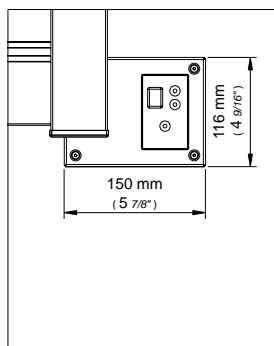

Ingombro placchetta
a muro
Wall-plate dimensions
Dimensions de la plaque

Ingombro regolatore
di potenza
Digital heat controller
dimensions
Dimensions du regulateur de
puissance

VERSIONE IDRAULICA / Hydraulic version / Version hydraulique

Ingombro valvola Cube
Valve Cube dimension
Dimension de la valve Cube

Ingombro frontale valvola
Cube
Valve Cube frontal dimension
Dimension frontale de la valve
Cube

Interasse opzionale
Optional connections
Connexion optionnelle

Ingombro con attacco corto
Measurements with short wall brackets
Mesurations avec attache court

Ingombro con attacco lungo
Measurements with long wall brackets
Mesurations avec attache long

L LARGHEZZA
width / largeur