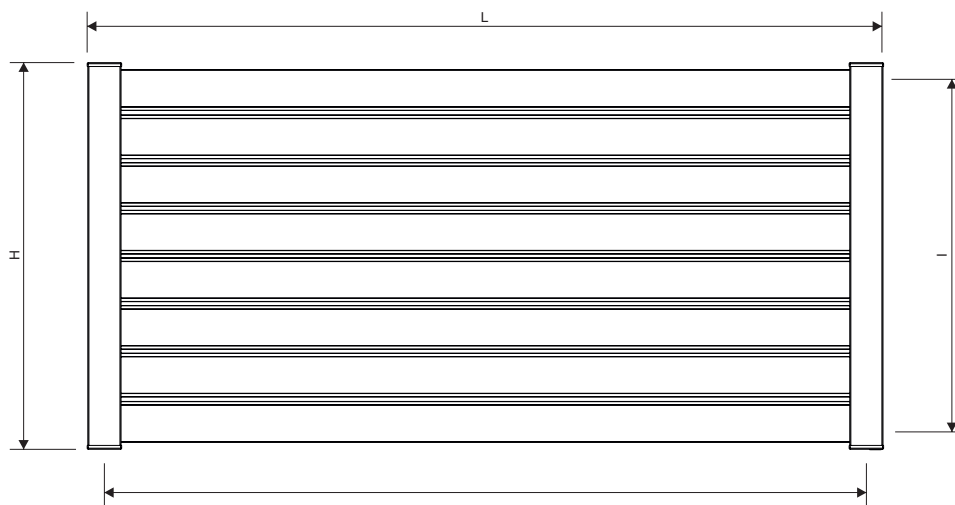

Interasse opzionale
Optional connections
Connexion optionnelle