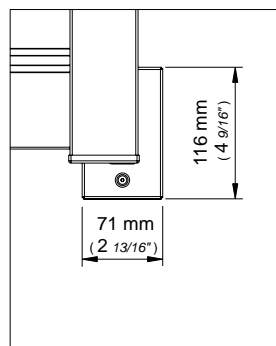

Ingombro placchetta
a muro
Wall-plate dimensions
Dimensions de la plaque

Ingombro regolatore
di potenza
Digital heat controller
dimensions
Dimensions du regulateur de
puissance

VERSIONE IDRAULICA / Hydraulic version / Version hydraulique

Ingombro valvola Cube
Valve Cube dimension
Dimension de la valve Cube

Ingombro frontale valvola
Cube
Valve Cube frontal dimension
Dimension frontale de la valve
Cube

Interasse opzionale
Optional connections
Connexion optionnelle

Ingombro con attacco corto
Measurements with short wall brackets
Mesurations avec attache court

Ingombro con attacco lungo
Measurements with long wall brackets
Mesurations avec attache long

L LARGHEZZA
width / largeur