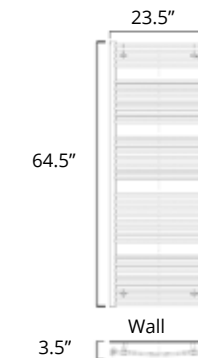

23.5" x 64.5"
450 Watts

Hydronic
Hydronique

Plug In
Avec Prise de
courant

Hardwired
Filage encastré
mural

	Chrome	Oil Rubbed Bronze
Hydronic Hydronique	H2083 $1549	H2087 $1899
Plug In Avec Prise de courant	E2083 $1699	E2087 $2049
Hardwired Filage encastré mural	W2083 $1799	W2087 $2149