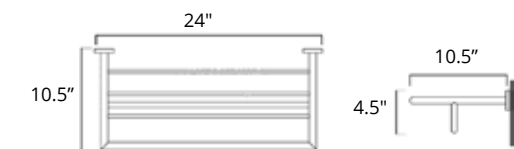

Chrome	Brushed Nickel	Matte Black
V63613 $96	V63614 $102	V63615 $107

Towel Shelf With Bar
Étagère à serviettes avec étagère