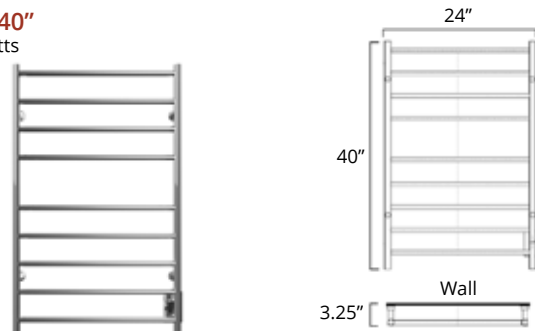

24" X 60"
260 Watts

Plug In
Avec Prise de courant

Hardwired
Filage encastré mural

	Chrome	Brushed Nickel	Matte Black
Plug In Avec Prise de courant	K4033E $549	K4034E $609	K4035E $769
Hardwired Filage encastré mural	K4033W $559	K4034W $619	K4035W $779