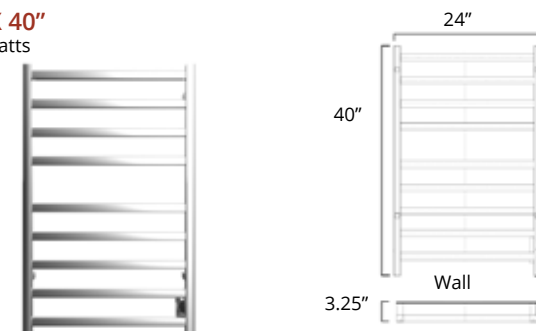

24" X 60"
260 Watts

24" X 40"
144 Watts

Plug In
Avec Prise de courant

Hardwired
Filage encastré mural

	Chrome	Brushed Nickel	Matte Black
Plug In Avec Prise de courant	K6033E $709	K6034E $769	K6035E $929
Hardwired Filage encastré mural	K6033W $719	K6034W $779	K6035W $939