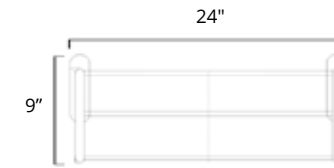

Turn

24" x 9" x 11"
140 Watts