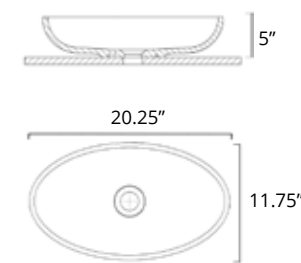

**Puccini
White/Matte Black**

W x D x H L x P x T	Code	Price
20.25" x 11.75" x 5"	B9712	$639
Height from Countertop Hauteur du comptoir		5"