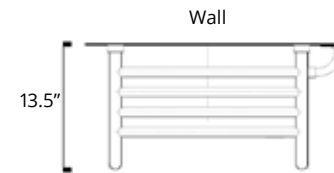

Novi

22" x 9" x 13.5"
150 Watts

	Chrome	Brushed Nickel
Plug In Avec Prise de courant	E7503 $879	E7504 $999
Hardwired Filage encastré mural	W7503 $979	W7504 $1099

All Tuzio hardwired towel warmers include a 7-day programmable controller.
Tous les chauffe-serviettes câblés Tuzio sont équipés d'un contrôleur programmable de sept jours.

If ordering a hydronic towel warmer, please see pages 48 - 50 for information on valves and installation packs.
Si vous commandez un sèche-serviettes hydronique, veuillez consulter les pages 48 à 50 pour obtenir des informations sur les vannes et les packs d'installation.