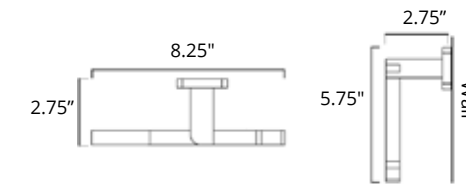

Towel Ring Anneau porte-serviette