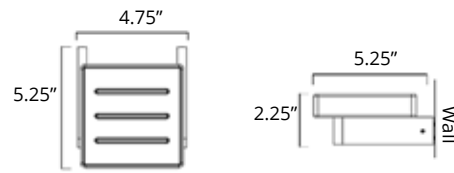

Fire

Soap Dish Holder Porte-savon

Chrome	Brushed Nickel	Matte Black	Golds
V5513 $48	V5514 $52	V5515 $56	-