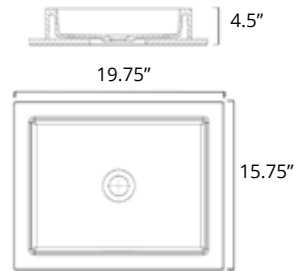

Vivaldi

	Code	Price
W x D x H L x P x T 19.75" x 15.75" x 4.5"	B9911	$499
Height from Countertop Hauteur du comptoir 4.25"