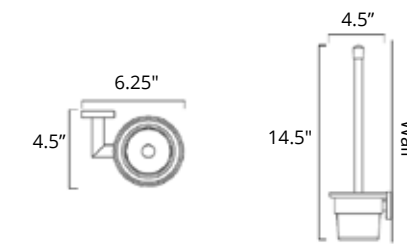

Summit

Chrome	Brushed Nickel	Matte Black
V63313 $69	V63314 $79	V63315 $86

Chrome	Brushed Nickel	Matte Black
V63323 $56	V63324 $62	V63325 $67

Chrome	Brushed Nickel	Matte Black
V63453 $139	V63454 $149	V63455 $161

Chrome	Brushed Nickel	Matte Black
V63513 $67	V63514 $74	V63515 $79

Chrome	Brushed Nickel	Matte Black
V63553 $67	V63554 $73	V63555 $79

Chrome	Brushed Nickel	Matte Black
V63563 $94	V63564 $101	V63565 $107

Summit

Chrome	Brushed Nickel	Matte Black
V63593 $85	V63594 $91	V63595 $96

Chrome	Brushed Nickel	Matte Black
V63613 $96	V63614 $102	V63615 $107

Chrome	Brushed Nickel	Matte Black
V63723 $237	V63724 $258	V63725 $279

Chrome	Brushed Nickel	Matte Black
V63763 $96	V63764 $106	V63765 $117

Replacement Toilet Brush
Brosse de toilette de remplacement

Code	Image	Dimensions
V1612B $32		3.5 inch diameter