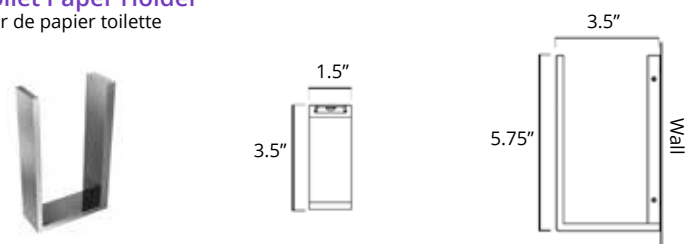

Spare Toilet Paper Holder

Distributeur de papier toilette

Chrome	Brushed Nickel	Matte Black	Gold
V1083 $119	V1084 $129	V1085 $149	V1080-BGD V1080-BGL $169