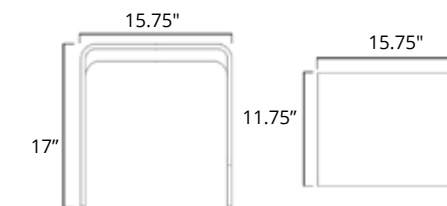

Matte White	Matte Black
Matte White Blanc Mat Matte Black Noir Mat	V9621 $559	V9625 $629

Shower Stool
Tabourets de douche

	Gloss White	Matte Black
Gloss White Blanc brillant	V9711 $409	-