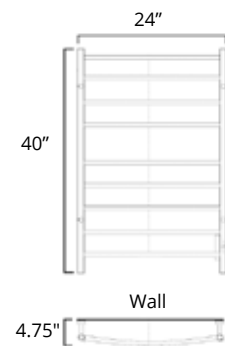

Convex

24" X 40"
144 Watts