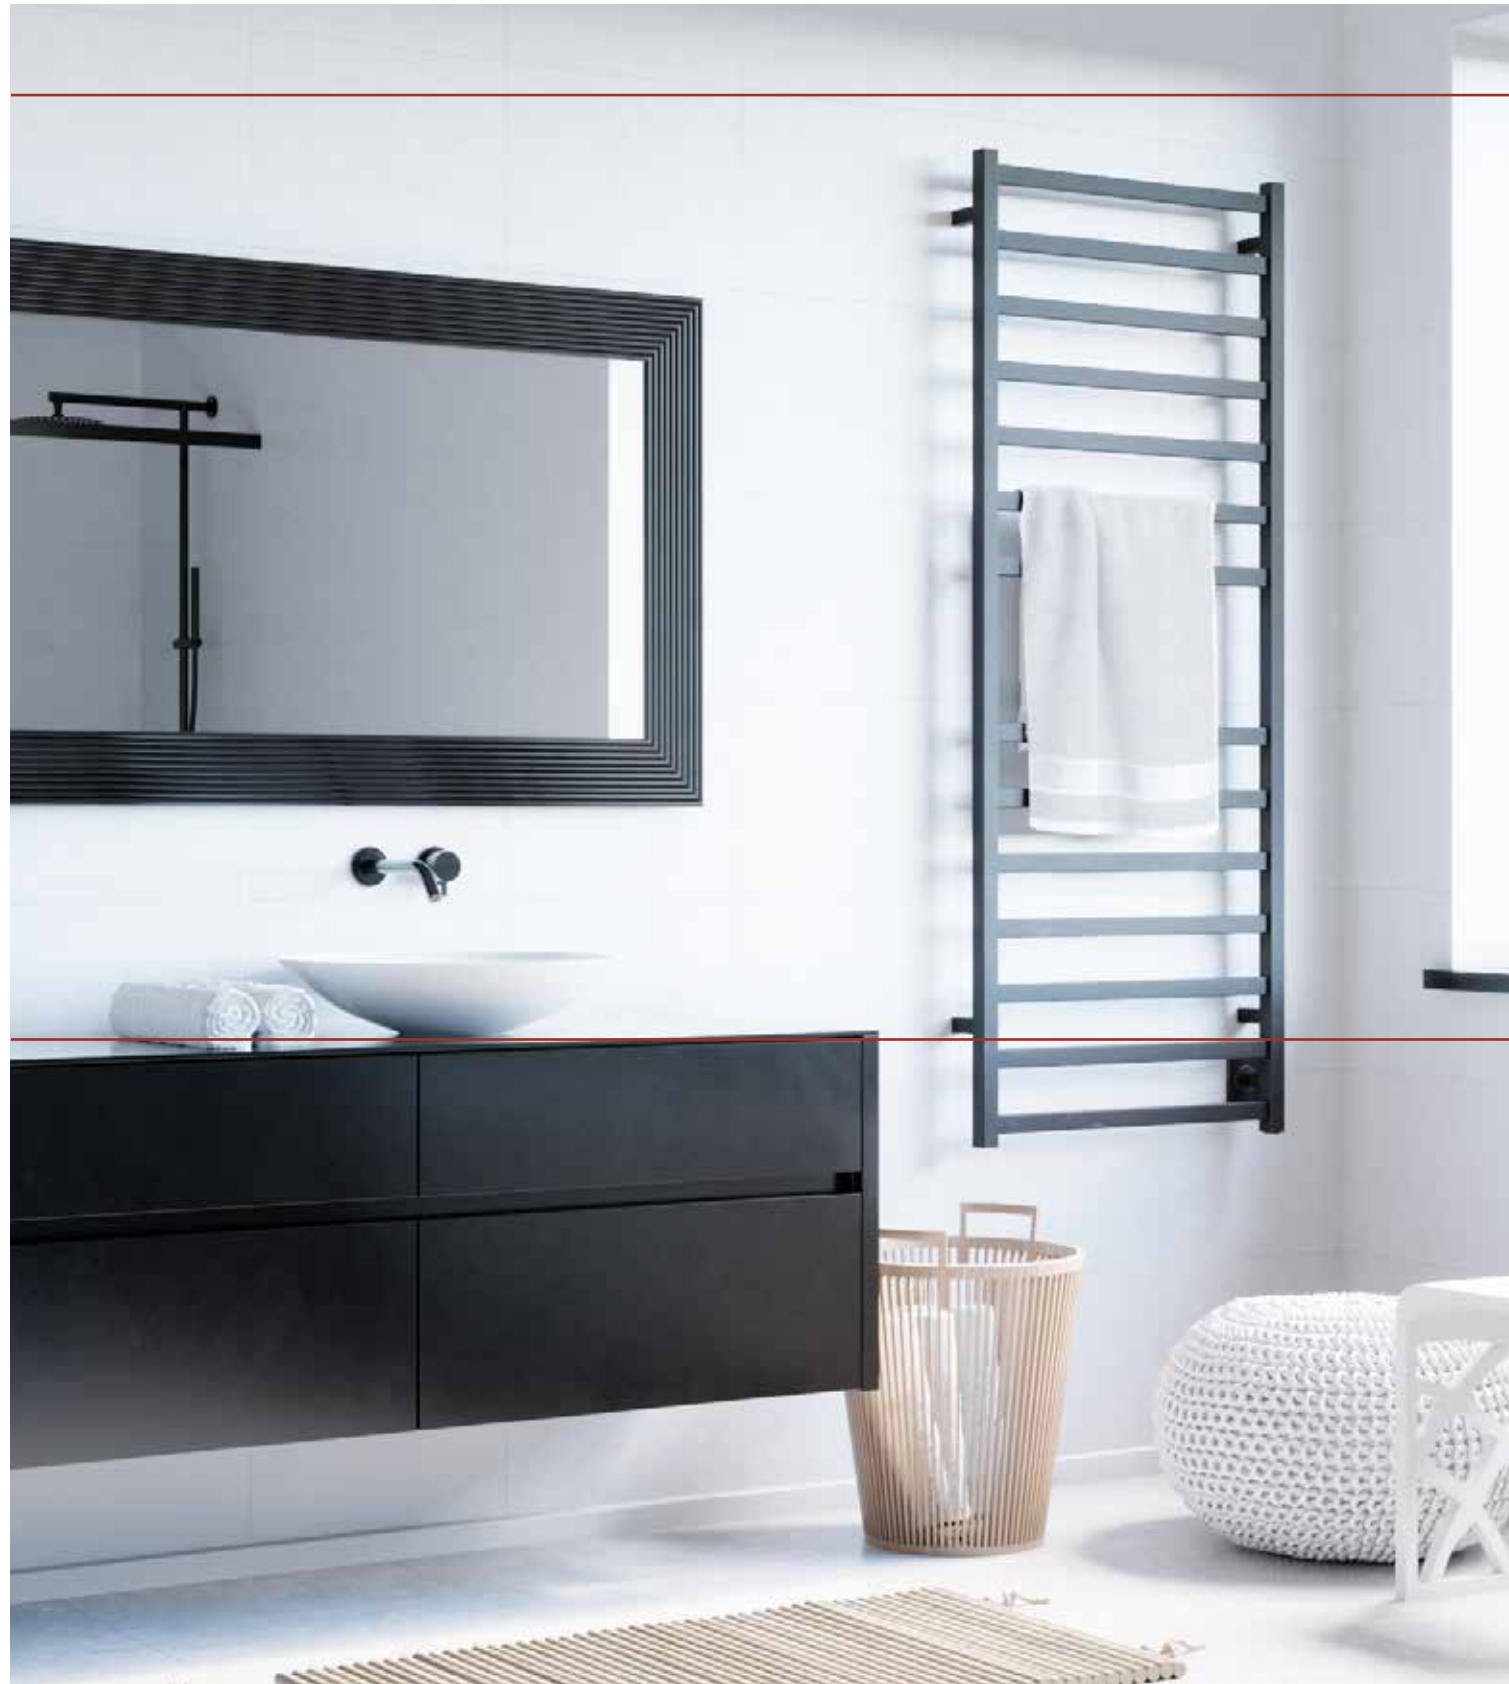

KONTOUR®

ELEVATED DESIGN AFFORDABLE COMFORT

Reinvigorate your interior style with Kontour. This range is the ultimate, affordable choice for luxury towel warmers in North America. The gorgeous collection is available in a range of striking silhouettes & on-trend finishes and promises to add a statement design feature to any bathroom. We've crafted our towel warmers with the finest, most durable materials to stand the test of time. Kontour is characterised by bold lines, design flair and striking statement pieces - all while providing warmth and comfort in your home. Escape to your very own, at-home sanctuary with Kontour.

UN DESIGN SURÉLEVÉ UN CONFORT ABORDABLE

Redynamisez votre intérieur avec le Kontour. Cette gamme est le choix ultime et abordable pour les chauffe-serviettes de luxe en Amérique du Nord. Cette superbe collection se décline en une gamme de silhouettes saisissantes et de finis tendance, et promet d'ajouter une touche design originale à toutes les salles de bain. Nous avons conçu nos chauffe-serviettes avec les meilleurs matériaux les plus durables pour résister à l'épreuve du temps. Le Kontour se caractérise par ses lignes audacieuses, sa touche design et ses composants remarquables, tout en offrant chaleur et confort à votre foyer. Évadez-vous dans votre propre sanctuaire avec le Kontour.