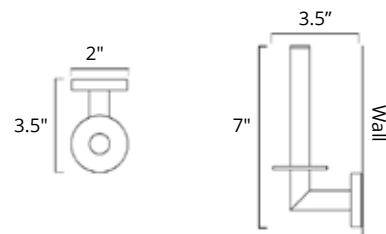

Chrome Brushed Nickel Matte Black

V63083 **$64** V63084 **$69** V63085 **$75**