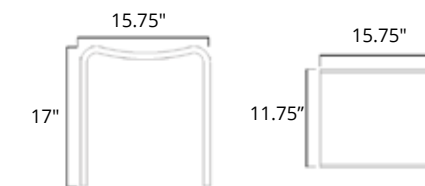

Matte White	Matte Black
Matte White Blanc Mat Matte Black Noir Mat	V9611 $329	V9615 $419

Shower Stool With Chrome Legs
Tabouret de salle de bains avec pieds chromés