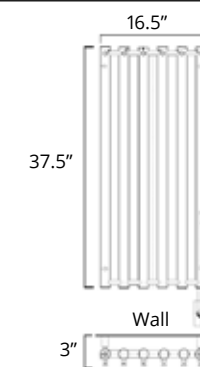

Hydronic
Hydronique

Chrome	Brushed Nickel
H8203 $1729	H8204 $2109
E8203 $1879	E8204 $2259
W8203 $1979	W8204 $2359

Plug In
Avec Prise de
courant

Hardwired
Filage encastré
mural

16.5" x 37.5"
150 Watts