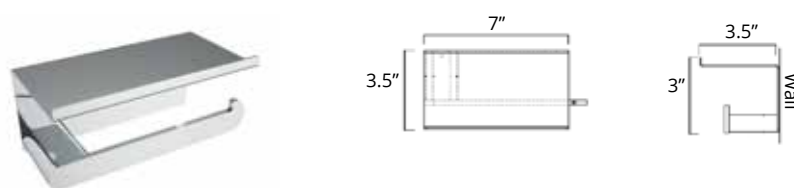

Toilet Paper Holder with Shelf
Porte-papier toilette avec étagère

Chrome	Brushed Nickel	Matte Black	Golds
V4053 $107	V4054 $117	V4055 $129	-