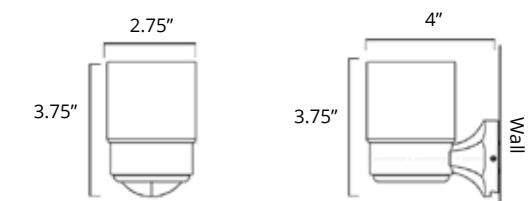

Chrome Brushed Nickel

V2553
$41

V2554
$45