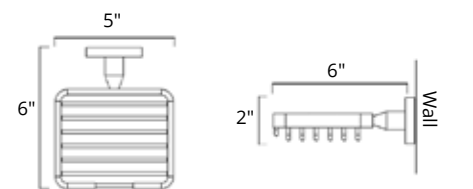

Soap Basket Panier à savon