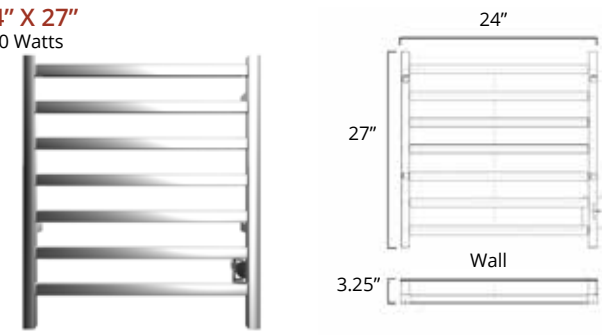

18" X 40"
110 Watts

24" X 27"
100 Watts

Plug In
Avec Prise de courant

Hardwired
Filage encastré mural

	Chrome	Brushed Nickel	Matte Black
Plug In Avec Prise de courant	K6013E $579	K6014E $639	K6015E $799
Hardwired Filage encastré mural	K6013W $589	K6014W $649	K6015W $809