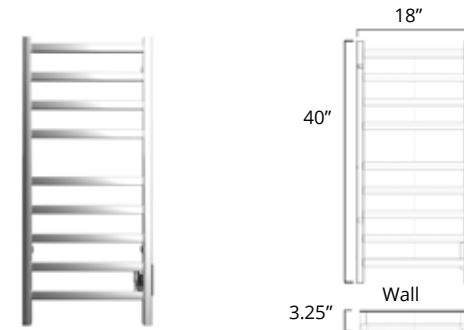

24" X 40"
144 Watts

Plug In
Avec Prise de courant

Hardwired
Filage encastré mural

	Chrome	Brushed Nickel	Matte Black
Plug In Avec Prise de courant	K6033E $649	K6024E $709	K6025E $869
Hardwired Filage encastré mural	K6023W $659	K6024W $719	K6025W $879