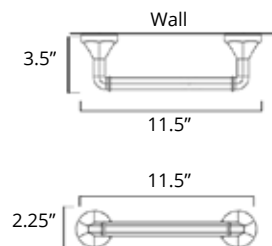

12" Towel Bar
Porte-serviettes 12"

Chrome Brushed Nickel

V2123
$63

V2124
$69