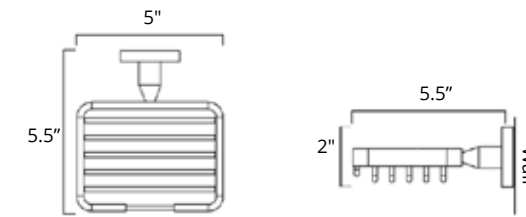

Summit

Chrome	Brushed Nickel	Matte Black
V63593 $85	V63594 $91	V63595 $96