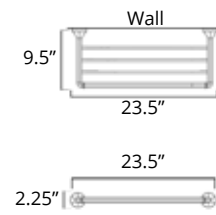

Magma

Towel Shelf Étagère à serviettes