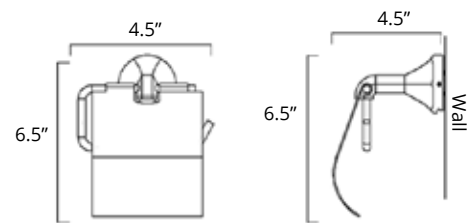

# Magma

**Toilet Paper Holder**  
Porte-papier hygiénique

Chrome Brushed Nickel

V2013  
\$67

V2014  
\$74

**Toilet Paper Holder With Cover**  
Porte-papier toilette avec couvercle

Chrome Brushed Nickel

V2053  
\$78