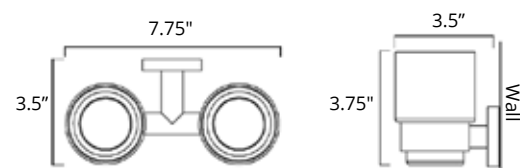

Chrome	Brushed Nickel	Matte Black
V63563 $94	V63564 $101	V63565 $107