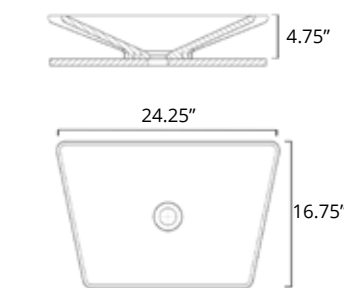

Firenze

W x D x H
L x P x T
24.25" x 16.75" x 4.75"

Height from Countertop
Hauteur du comptoir
4.75"

Code

B9211

Price

$679