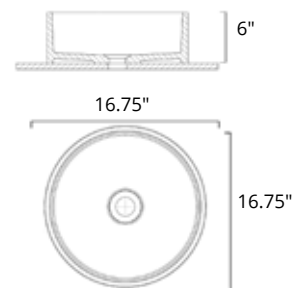

Bassini

W x D x H L x P x T	Code	Price
16.75" x 16.75" x 6"	B9611	$569
Height from Countertop Hauteur du comptoir		6"