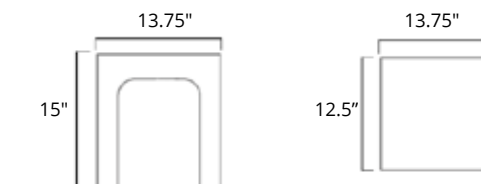

Gloss White	Matte Black
Gloss White Blanc brillant	V9711 $409	-

Shower Stool
Tabourets de douche