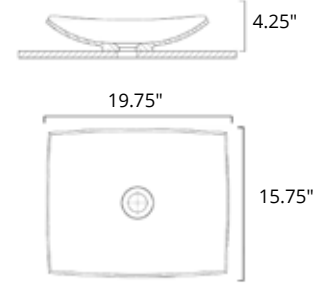

## Gabrieli

W x D x H  
L x P x T  
16.5" x 16.5" x 6.3"

Height from Countertop  
Hauteur du comptoir  
6.3"

Code

B9311

Price

**\$499**

**Vecchi**