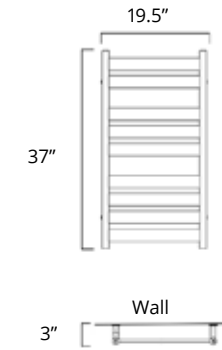

Romano

19.5" x 37"
150 Watts