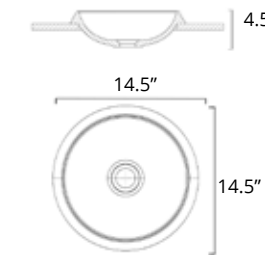

Rossini Round

W x D x H L x P x T	Code	Price
14.5" x 14.5" x 4.5"	B9811	$389
Height from Countertop Hauteur du comptoir		1.5"