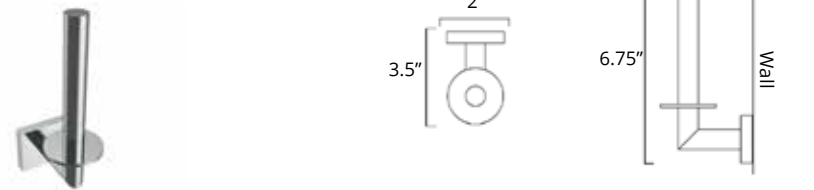

Spare Toilet Paper Holder
Distributeur de papier toilette

Chrome	Brushed Nickel	Matte Black
V62083 $64	V62084 $69	V62085 $75