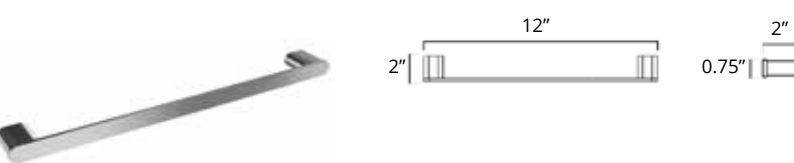

12" Towel Bar
Porte-serviettes 12"

Chrome	Brushed Nickel	Matte Black	Golds
V4123 $75	V4124 $85	V4125 $96	-