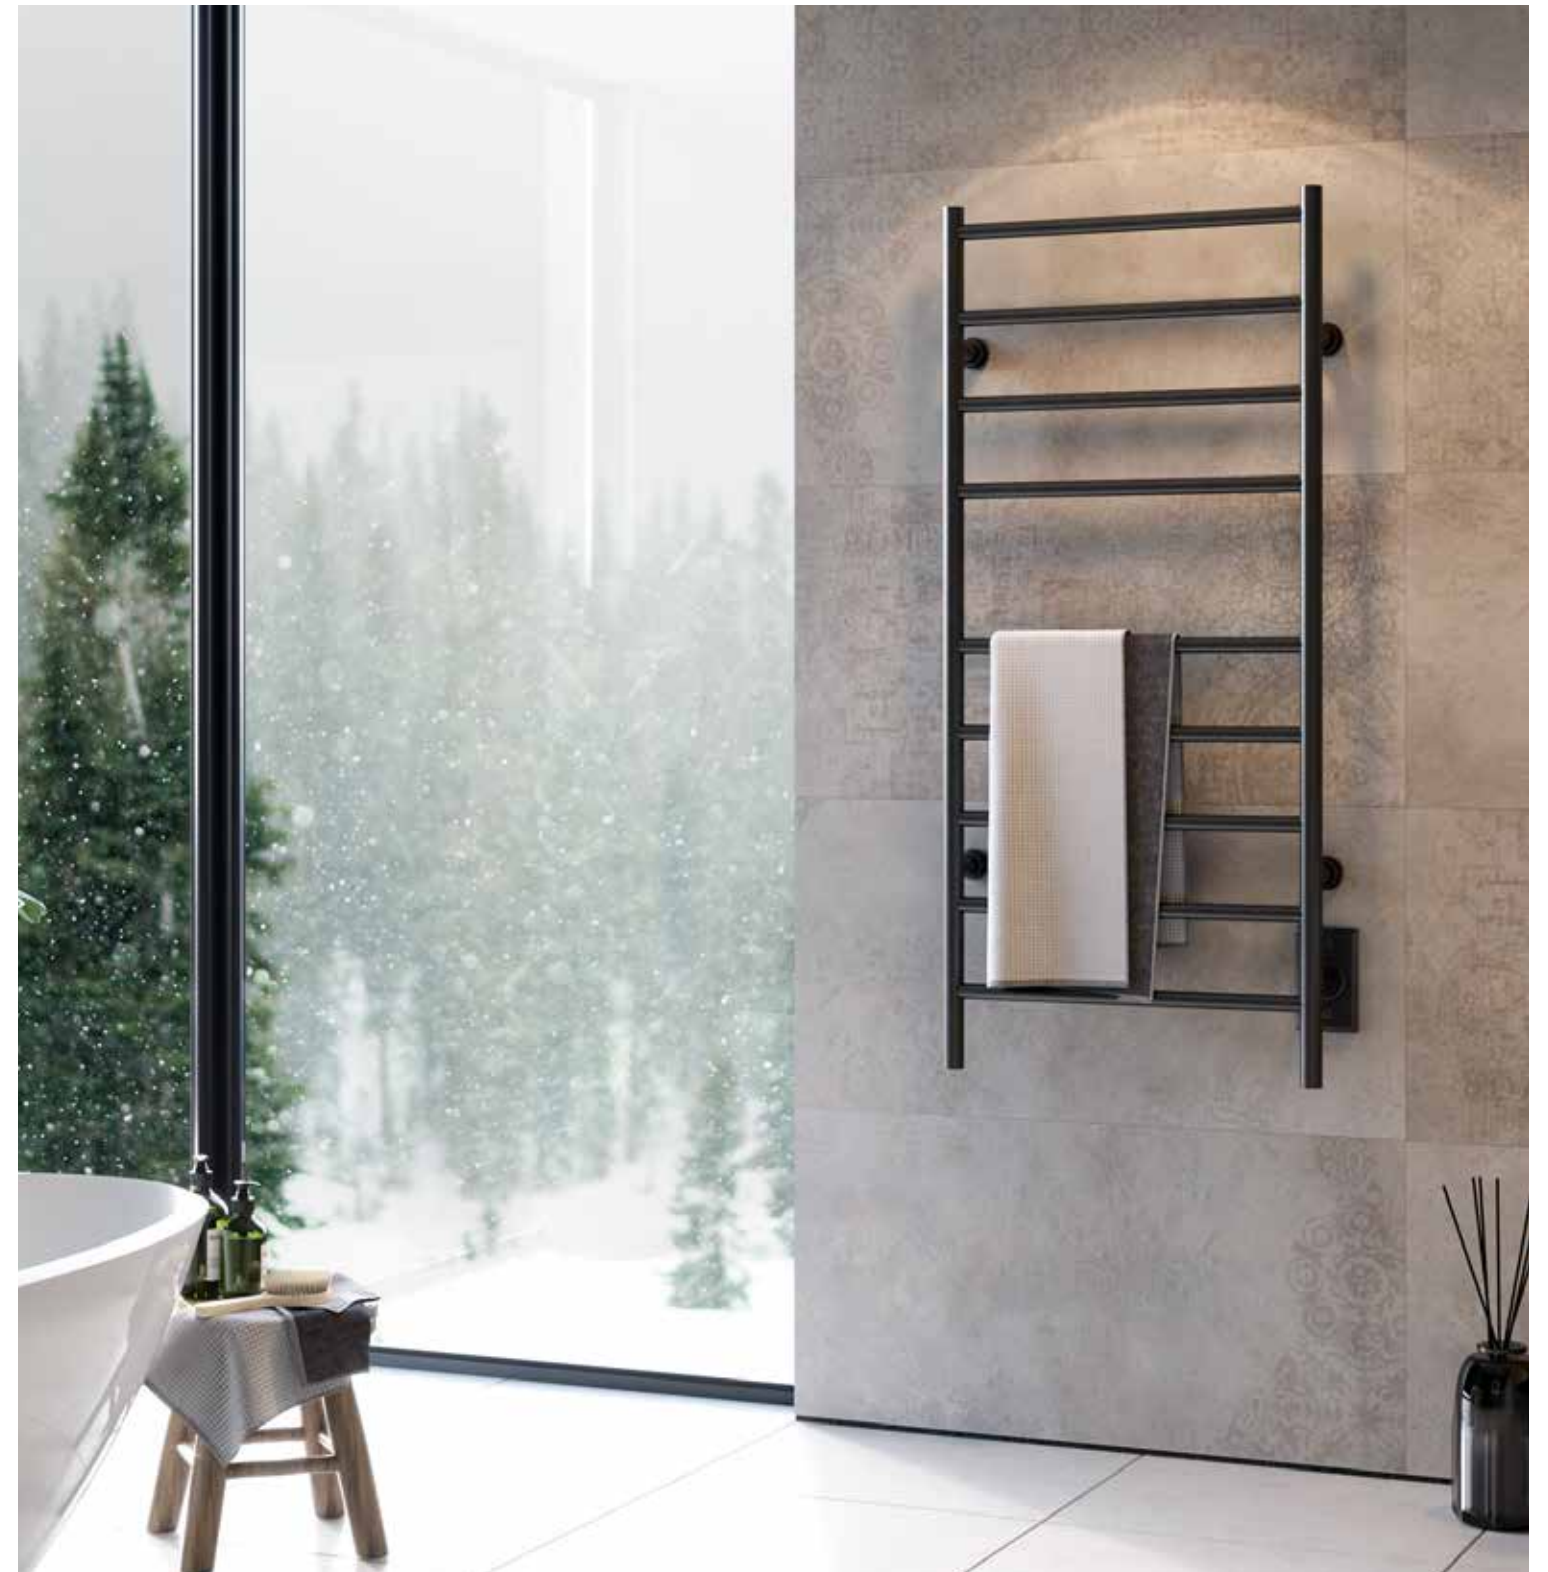

Controllers

Contrôleurs

110V Programmable Control

Contrôle programmable 110 V

White	Chrome	Brushed Nickel	Matte Black	Polished Nickel	Oil Rubbed Bronze
A3201 $99	A3203 $99	A3204 $99	A3205 $99	A3206 $99	A3207 $99

110V Programmable Wifi Control

Contrôle Wi-Fi programmable de 110 V

White	Chrome	Brushed Nickel	Matte Black	Polished Nickel	Oil Rubbed Bronze
A3301 $149	A3303 $149	A3304 $149	A3305 $149	A3306 $149	A3307 $149

WI-FI CONTROLLER

Our Wi-Fi controllers are the smart choice for a modern lifestyle.

- Compatible with Tuzio and Kontour Towel Warmers
- 7 Day Programmable Controller
- Remote Mobile Access
- Voice Assisted Integration
- Backlit Screen & Enhanced Functionality

Pair a Wi-Fi enabled controller with your towel warmer and you won't need to worry about a thing!

AVEC CONTRÔLEUR WI-FI

Nos contrôleurs Wi-Fi sont le choix idéal pour un style de vie moderne.

- Compatible avec les chauffe-serviettes Tuzio et Kontour
- Contrôleur programmable sur 7 jours
- Accès mobile à distance
- Intégration assistée par la voix
- Écran rétroéclairé et fonctionnalités améliorées

Associez contrôleur compatible Wi-Fi à votre chauffe-serviettes et vous n'aurez à vous inquiéter de rien!

Controllers

Contrôleurs