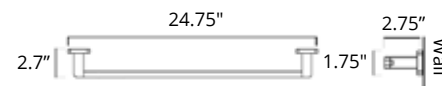

24" Towel Bar Porte-serviettes 24"