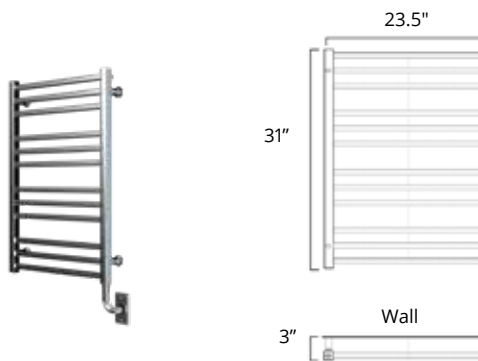

19.5" x 47.5"
150 Watts

	Chrome	Brushed Nickel	Matte Black	Polished Nickel
Hydronic Hydronique	H3203 $1549	H3204 $1729	H3205 $1789	H3206 $2119
Plug In Avec Prise de courant	E3203 $1699	E3204 $1879	E3205 $1939	E3206 $2269
Hardwired Filage encastré mural	W3203 $1799	W3204 $1979	W3205 $2039	W3206 $2369