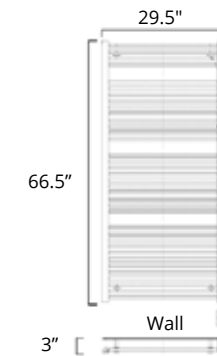

Savoy

29.5" x 66.5"
450 Watts