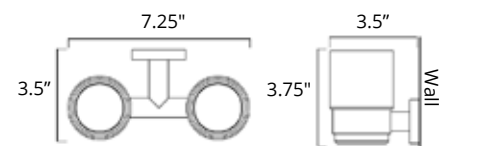

Double Glass Tumbler Gobelet en verre double