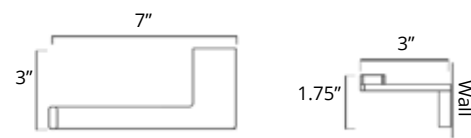

# Ash

**Toilet Paper Holder (LH)**  
Porte-papier hygiénique (MG)

Chrome Brushed Nickel Matte Black

V61013 **\$59** V61014 **\$64** V61015 **\$69**

**Toilet Paper Holder (RH)**  
Porte-papier hygiénique (MD)