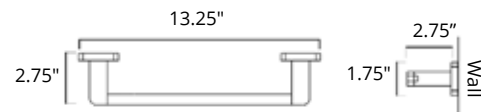

12" Towel Bar Porte-serviettes 12"