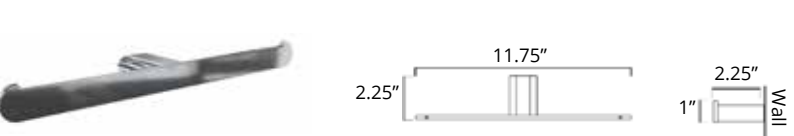

Double Toilet Paper Holder
Double porte papier toilette

Chrome	Brushed Nickel	Matte Black	Golds
V4043 $75	V4044 $85	V4045 $96	V4040-BGD V4040-BGL $129