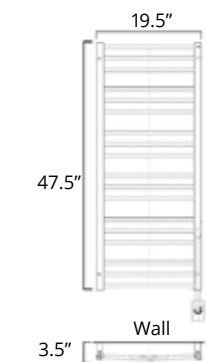

Hydronic
Hydronique

Chrome Brushed Nickel

H5203 $1329 H5204 $1529

Plug In
Avec Prise de courant

E5203 $1479 E5204 $1679

Hardwired
Filage encastré mural

W5203 $1579 W5204 $1779

19.5" x 47.5"
150 Watts