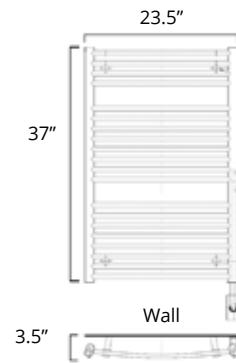

23.5" x 37"  
300 Watts

Hydronic  
Hydronique

Plug In  
Avec Prise de  
courant

Hardwired  
Filage encastré  
mural

	Chrome	Oil Rubbed Bronze
Hydronic Hydronique	H2023 <b>\$1129</b>	H2027 <b>\$1429</b>
Plug In Avec Prise de courant	E2023 <b>\$1279</b>	E2027 <b>\$1579</b>
Hardwired Filage encastré mural	W2023 <b>\$1379</b>	W2027 <b>\$1679</b>