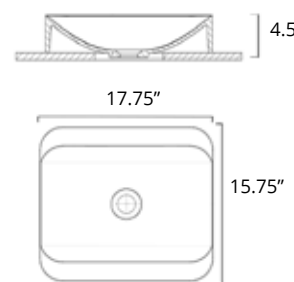

Bellini

W x D x H
L x P x T
17.75" x 15.75" x 4.5"

Height from Countertop
Hauteur du comptoir
4.5"

Code

B8911

Price

$499