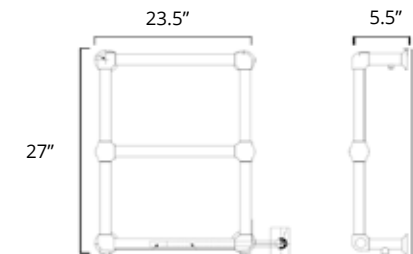

Stour

23.5" x 27" x 5.5"
150 Watts