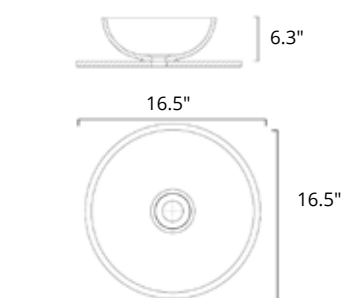

## Gabrieli

W x D x H  
L x P x T  
16.5" x 16.5" x 6.3"

Height from Countertop  
Hauteur du comptoir  
6.3"

Code

B9311

Price

**\$499**

**Vecchi**