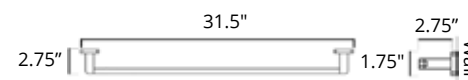

30" Towel Bar Porte-serviettes 30"