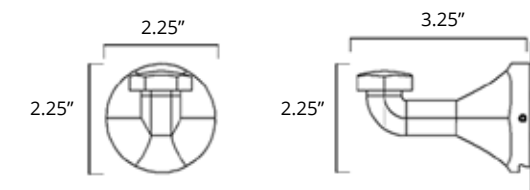

# Magma

**24" Double Towel Bar**  
Porte-serviettes double 24"

Chrome Brushed Nickel

V2183  
\$149

V2184  
\$159

**Towel Hook**  
Crochet à serviette

Chrome Brushed Nickel

V2213  
\$31