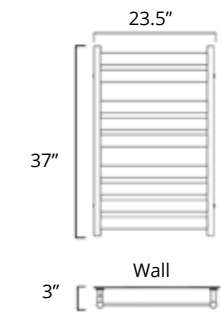

Hydronic
Hydronique

Chrome Matte Black

H93103 $1199 H93105 $1449

Plug In
Avec Prise de courant

E93103 $1349 E93105 $1599

Hardwired
Filage encastré mural

W93103 $1449 W93105 $1699

23.5" x 37"
150 Watts