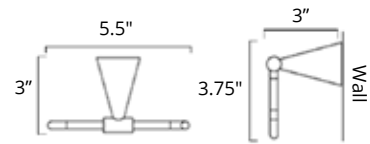

Toilet Paper Holder
Porte-papier hygiénique