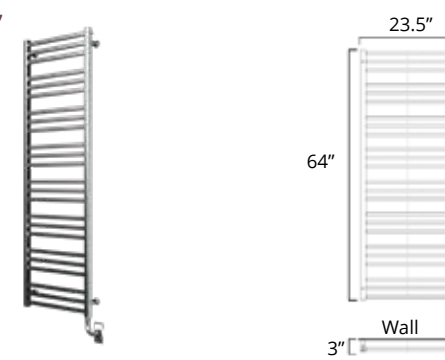

23.5" x 64"
300 Watts

	Chrome	Brushed Nickel	Matte Black	Polished Nickel
Hydronic Hydronique	H3803 $2529	H3804 $2829	H3805 $2779	H3806 $3489
Plug In Avec Prise de courant	E3803 $2679	E3804 $2979	E3805 $2929	E3806 $3639
Hardwired Filage encastré mural	W3803 $2779	W3804 $3079	W3805 $3029	W3806 $3739

All Tuzio hardwired towel warmers include a 7-day programmable controller.
Tous les chauffe-serviettes câblés Tuzio sont équipés d'un contrôleur programmable de sept jours.