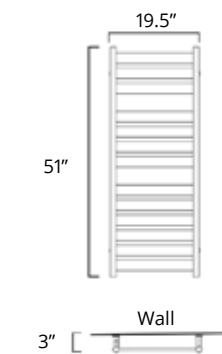

Hydronic
Hydronique

Chrome Matte Black

H93203 $1249 H93205 $1499

Plug In
Avec Prise de courant

E93203 $1399 E93205 $1649

Hardwired
Filage encastré mural

W93203 $1499 W93205 $1749

19.5" x 51"
300 Watts