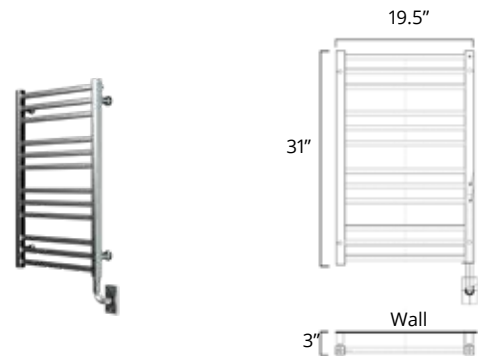

23.5" x 31"
150 Watts

Avento

19.5" x 31"
150 Watts

	Chrome	Brushed Nickel	Matte Black	Polished Nickel
Hydronic Hydronique	H3103 $1479	H3104 $1699	H3105 $1719	H3106 $2009
Plug In Avec Prise de courant	E3103 $1629	E3104 $1849	E3105 $1869	E3106 $2159
Hardwired Filage encastré mural	W3103 $1729	W3104 $1949	W3105 $1969	W3106 $2259