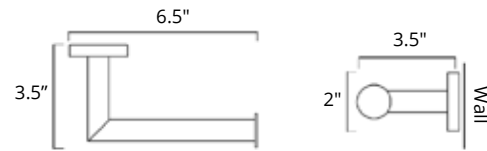

Summit

Toilet Paper Holder
Porte-papier hygiénique

Chrome Brushed Nickel Matte Black

V63013 **$59** V63014 **$64** V63015 **$69**