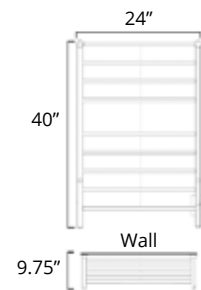

Angle

24" X 40"
165 Watts