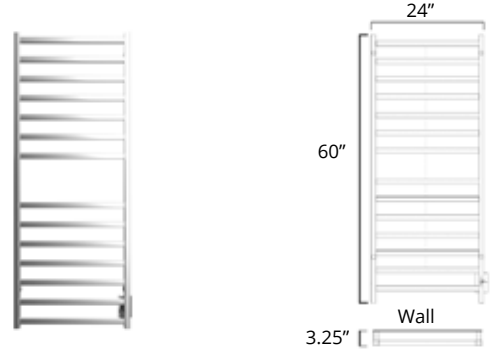

Plug In
Avec Prise de courant

Hardwired
Filage encastré mural

	Chrome	Brushed Nickel	Matte Black
Plug In Avec Prise de courant	K6053E $829	K6054E $889	K6055E $1149
Hardwired Filage encastré mural	K6053W $839	K6054W $899	K6055W $1159

Square