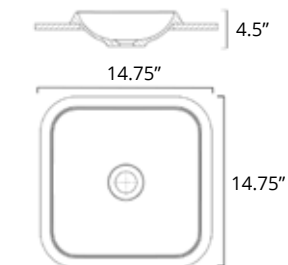

Rossini Square

W x D x H L x P x T	Code	Price
14.75" x 14.75" x 4.5"	B9821	$389
Height from Countertop Hauteur du comptoir		1.5"