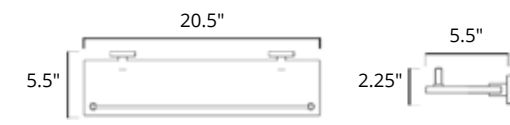

Glass Shelf Étagère en verre