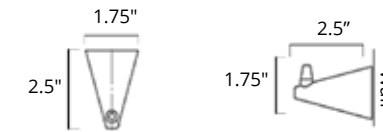

V65165  
\$139

**24" Double Towel Bar**  
Porte-serviettes double 24"

Chrome Matte Black

V65183  
\$173

V65185  
\$183

**Towel Hook**  
Crochet à serviette

Chrome Matte Black

V65213  
\$38