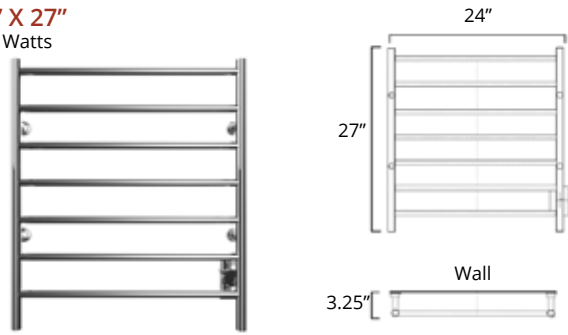

# Linear

**24" X 27"**  
100 Watts

Plug In  
Avec Prise de courant

Hardwired  
Filage encastré mural

	Chrome	Brushed Nickel	Matte Black
Plug In Avec Prise de courant	K4013E <b>\$419</b>	K4014E <b>\$479</b>	K4015E <b>\$639</b>
Hardwired Filage encastré mural	K4013W <b>\$429</b>	K4014W <b>\$489</b>	K4015W <b>\$649</b>