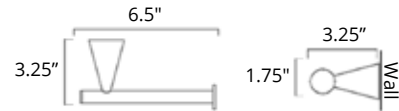

Cone

Toilet Paper Holder
Porte-papier hygiénique