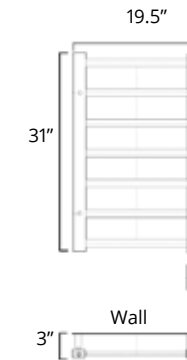

Milano

19.5" x 31"
150 Watts