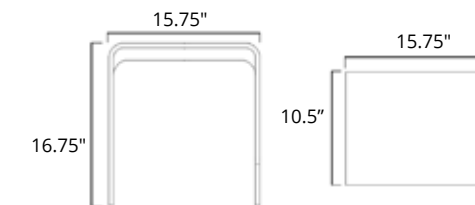

	Matte White	Matte Black
Matte White Blanc Mat	V9613 <b>\$539</b>	-

**Shower Stool With Designer Cutouts**  
Tabouret de douche avec découpes design

	Matte White	Matte Black
Matte White Blanc Mat Matte Black Noir Mat	V9621 <b>\$559</b>	V9625 <b>\$629</b>