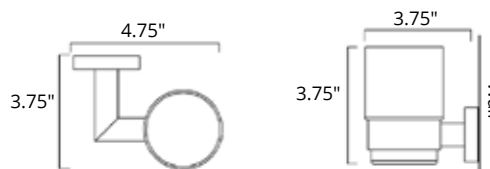

Glass Tumbler Gobelet en verre