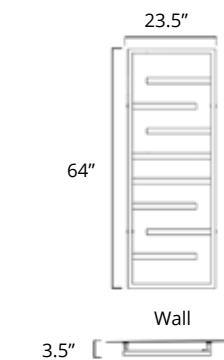

Chrome	Matte Black
Hydronic Hydronique	H92403 $1729	H92405 $1949
Plug In Avec Prise de courant	E92403 $1879	E92405 $2099
Hardwired Filage encastré mural	W92403 $1979	W92405 $2199

23.5" x 64"
300 Watts