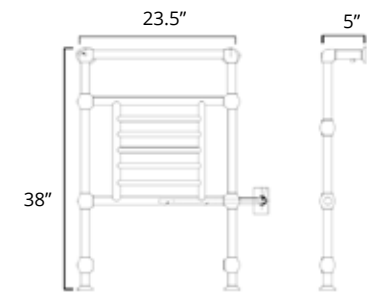

Traditional

Thames

Floor-Mounted / fixé au sol

23.5" x 38" x 5"
150 Watts

Hydronic
Hydronique

Plug In
Avec Prise de courant

Hardwired
Filage encastré mural

	Chrome	Brushed Nickel	Polished Nickel
Hydronic Hydronique	H6073 $1679	H6074 $1899	H6076 $1919
Plug In Avec Prise de courant	E6073 $1829	E6074 $2049	E6076 $2069
Hardwired Filage encastré mural	W6073 $1929	W6074 $214	W6076 $2169

Wall-Mounted / mural

23.5" x 34.5" x 5"
150 Watts