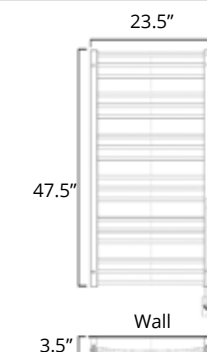

Hydronic
Hydronique

Chrome Brushed Nickel

H5303 $1719 H5304 $1869

Plug In
Avec Prise de courant

E5303 $1869 E5304 $2019

Hardwired
Filage encastré mural

W5303 $1969 W5304 $2119

23.5" x 47.5"
300 Watts