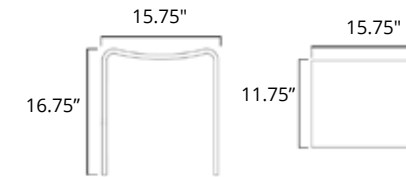

Shower Stools

Tabourets

Shower Stool
Tabourets de douche