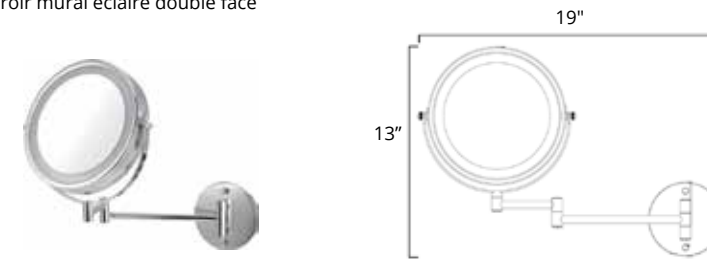

Double-Sided Lighted Wall-Mounted Mirror Miroir mural éclairé double face