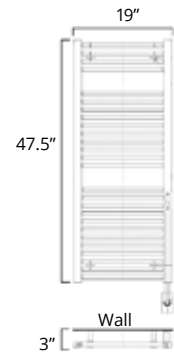

Savoy

19" x 47.5"
300 Watts