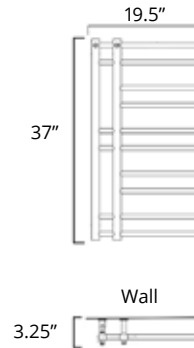

Ortona

19.5" x 37"
150 Watts