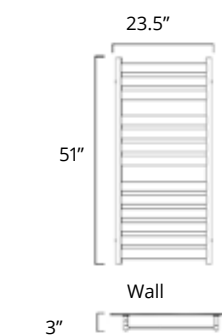

Hydronic
Hydronique

Chrome Matte Black

H93303 $1529 H93305 $1779

Plug In
Avec Prise de courant

E93303 $1679 E93305 $1929

Hardwired
Filage encastré mural

W93303 $1779 W93305 $2029

23.5" x 51"
300 Watts