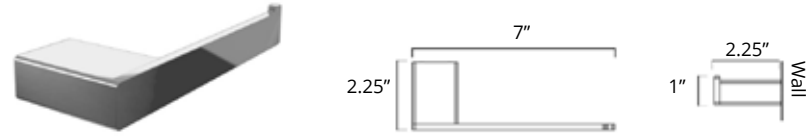

Cinder

Toilet Paper Holder (LH)
Porte-papier hygiénique (MG)

Chrome	Brushed Nickel	Matte Black	Golds
V3013 $64	V3014 $69	V3015 $75	V3010-BGD V3010-BGL $119