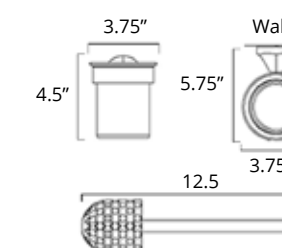

Chrome Brushed Nickel

V2613
$95

V2614
$105