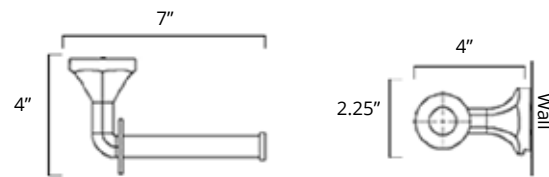

Magma

Toilet Paper Holder
Porte-papier hygiénique

Chrome Brushed Nickel

V2013
$67

V2014
$74