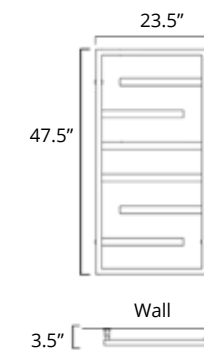

Chrome	Matte Black
Hydronic Hydronique	H92203 $1429	H92205 $1649
Plug In Avec Prise de courant	E92203 $1579	E92205 $1799
Hardwired Filage encastré mural	W92203 $1679	W92205 $1899

23.5" x 47.5"
150 Watts