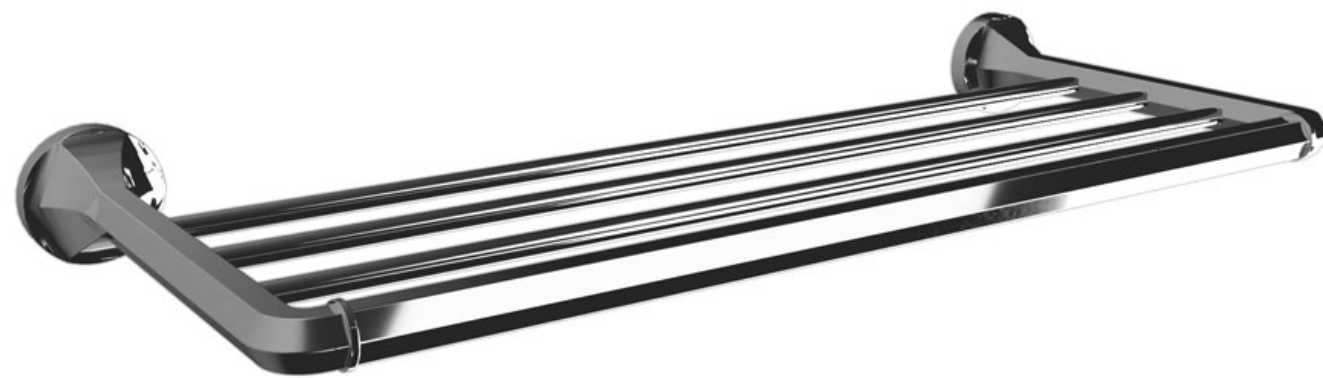

Magma

Towel Shelf Étagère à serviettes

Chrome Brushed Nickel

V2713
$106

V2714
$117

Glass Shelf Étagère en verre

Chrome Brushed Nickel

V2763
$95

V2764
$105

Replacement Toilet Brush Brosse de toilette de remplacement

Code

V161B
$32