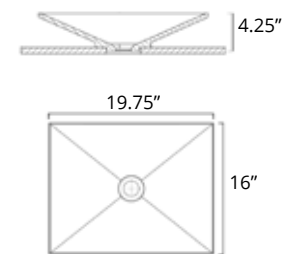

## Allegri

W x D x H  
L x P x T  
19.75" x 16" x 4.25"

Height from Countertop  
Hauteur du comptoir  
4.25"

Code

B8811

Price

**\$629**