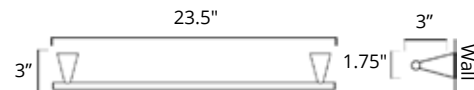

24" Towel Bar
Porte-serviettes 24"