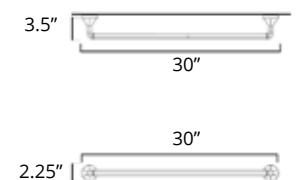

V2134  
\$94

**24" Towel Bar**  
Porte-serviettes 24"

Chrome Brushed Nickel

V2153  
\$95

V2154  
\$105

**30" Towel Bar**  
Porte-serviettes 30"

Chrome Brushed Nickel

V2163  
\$117