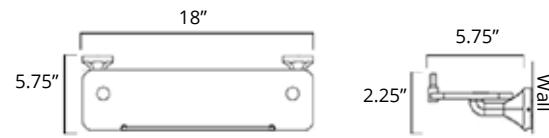

Glass Shelf Étagère en verre