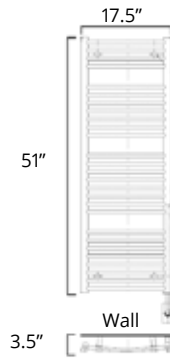

17.5" x 51"
300 Watts

Hydronic
Hydronique

Plug In
Avec Prise de
courant

Hardwired
Filage encastré
mural

	Chrome	Oil Rubbed Bronze
Hydronic Hydronique	H2043 $1279	H2047 $1599
Plug In Avec Prise de courant	E2043 $1429	E2047 $1749
Hardwired Filage encastré mural	W2043 $1529	W2047 $1849