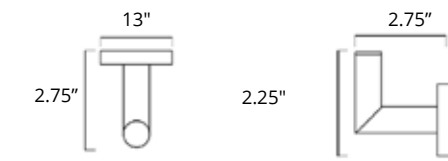

V63163 **\$118** V63164 **\$127** V63165 **\$148**

**24" Double Towel Bar**  
Porte-serviettes double 24"

Chrome Brushed Nickel Matte Black

V63183 **\$149** V63184 **\$159** V63185 **\$172**

**Towel Hook**  
Crochet à serviette