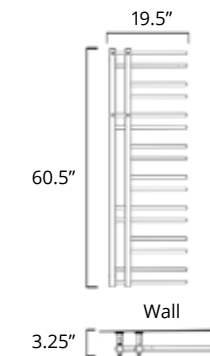

Hydronic
Hydronique

Plug In
Avec Prise de
courant

Hardwired
Filage encastré
mural

All Tuzio hardwired towel warmers include a 7-day programmable controller.

Tous les chauffe-serviettes câblés Tuzio sont équipés d'un contrôleur programmable de sept jours.

If ordering a hydronic towel warmer, please see pages 48 - 50 for information on valves and installation packs.

Si vous commandez un sèche-serviettes hydronique, veuillez consulter les pages 48 à 50 pour obtenir des informations sur les vannes et les packs d'installation.