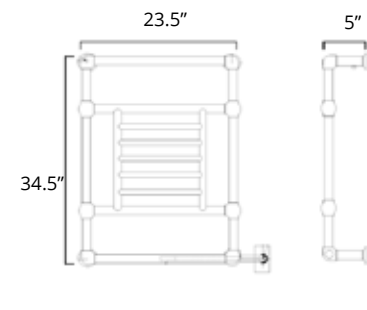

Hydronic
Hydronique

Plug In
Avec Prise de courant

Hardwired
Filage encastré mural

	Chrome	Brushed Nickel	Polished Nickel
Hydronic Hydronique	H6083 $1679	H6084 $1899	H6086 $1915
Plug In Avec Prise de courant	E6083 $1829	E6084 $2049	E6086 $2065
Hardwired Filage encastré mural	W6083 $1929	W6084 $2149	W6086 $2165