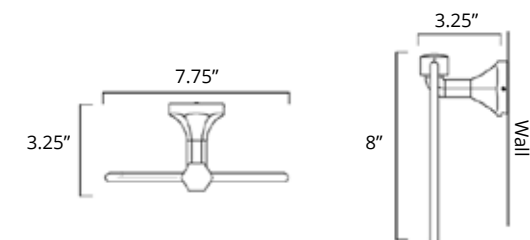

Chrome Brushed Nickel

V2313
$56

V2314
$62