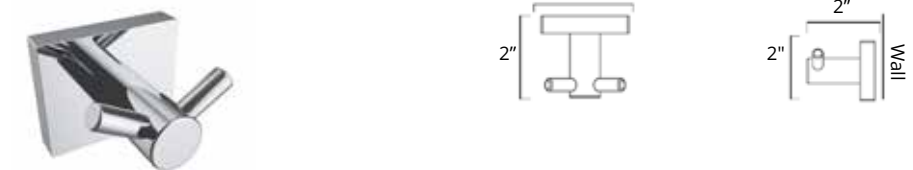

Double Towel Hook
Double crochet à serviette

Chrome	Brushed Nickel	Matte Black
V62253 $39	V62254 $56	V62255 $63