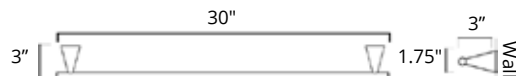

V65145  
\$118

**24" Towel Bar**  
Porte-serviettes 24"

Chrome Matte Black

V65153  
\$119

V65155  
\$129

**30" Double Towel Bar**  
Porte-serviettes double 30"

Chrome Matte Black

V65163  
\$129