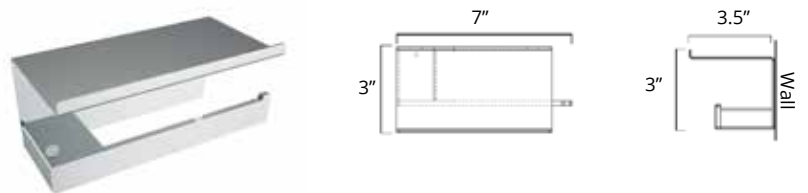

**Double Toilet Paper Holder**  
Double porte papier toilette

Chrome	Brushed Nickel	Matte Black	Golds
V3043 <b>\$75</b>	V3044 <b>\$85</b>	V3045 <b>\$96</b>	V3040-BGD V3040-BDL <b>\$129</b>

**Toilet Paper Holder with Shelf**  
Porte-papier toilette avec étagère