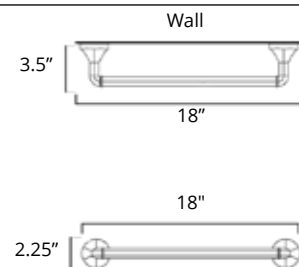

V2054  
\$85

**12" Towel Bar**  
Porte-serviettes 12"

Chrome Brushed Nickel

V2123  
\$63

V2124  
\$69

**18" Towel Bar**  
Porte-serviettes 18"

Chrome Brushed Nickel

V2133  
\$84