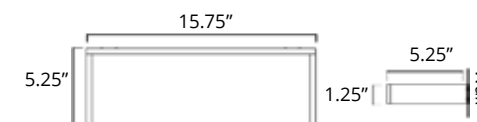

Glass Shelf Étagère en verre

Chrome	Brushed Nickel	Matte Black	Golds
V5763 $139	V5764 $149	V5765 $159	-