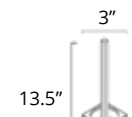

Free-Standing Toilet Brush Brosse de toilette autoportante