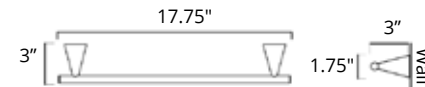

V65035  
\$96

**12" Towel Bar**  
Porte-serviettes 12"

Chrome Matte Black

V65133  
\$97

V65135  
\$107

**18" Towel Bar**  
Porte-serviettes 18"

Chrome Matte Black

V65143  
\$108