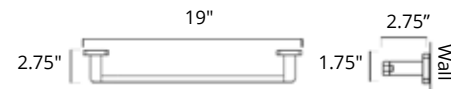

18" Towel Bar Porte-serviettes 18"