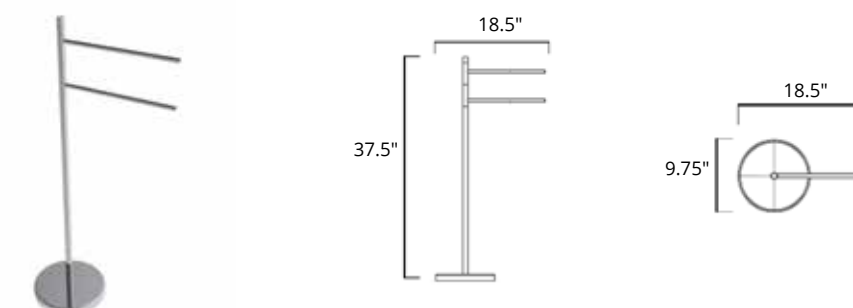

Freestanding Sur Pied

Round Freestanding Swivel Double Towel Bar
Porte-serviettes rond autoportant pivotant double

Chrome	Matte Black
V91213 $379	V91215 $429