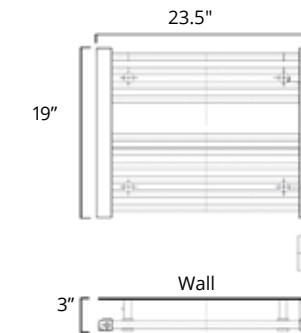

Hydronic
Hydronique

	Gloss White	Chrome
Hydronic Hydronique	H1101 $409	H1103 $659
Plug In Avec Prise de courant	E1101 $559	E1103 $809
Hardwired Filage encastré mural	W1101 $659	W1103 $909

23.5" x 19"
150 Watts