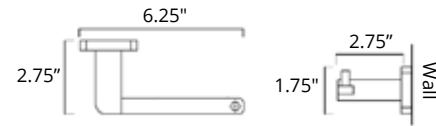

Spark

Toilet Paper Holder Porte-papier hygiénique