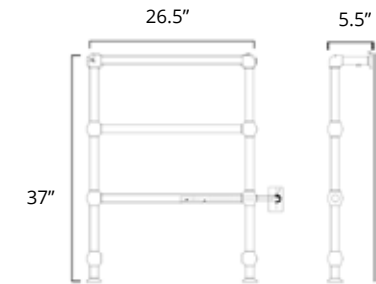

Traditional

Woodstock

26.5" x 37" x 5.5"
150 Watts