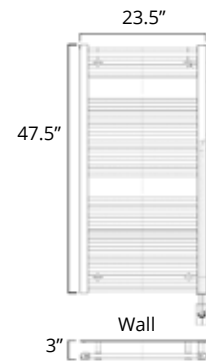

Hydronic
Hydronique

Gloss White	Chrome
H1041 $649	H1043 $1179

Plug In
Avec Prise de
courant

Gloss White	Chrome
E1041 $799	E1043 $1329

Hardwired
Filage encastré
mural

Gloss White	Chrome
W1041 $899	W1043 $1429

23.5" x 47.5"
300 Watts