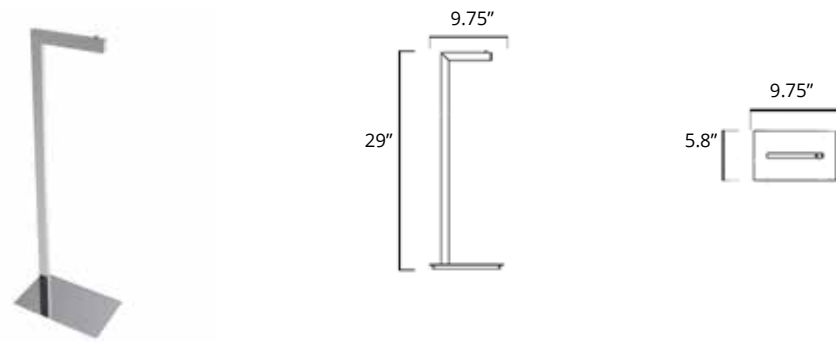

Chrome	Matte Black
V91053 <b>\$329</b>	V91055 <b>\$379</b>

**Round Freestanding Double Towel Bar**  
Porte-serviettes rond autoportant

Chrome	Matte Black
V91113 <b>\$499</b>	V91115 <b>\$599</b>

**Square Freestanding Double Towel Bar**  
Barre à serviette autoportante carrée