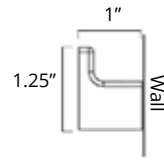

Cinder

Towel Hook Crochet à serviette