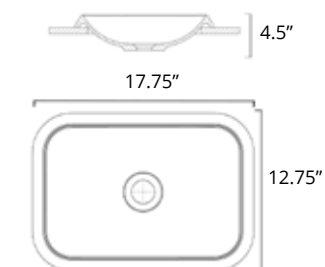

Rossini Rectangle

W x D x H L x P x T	Code	Price
17.75" x 12.75" x 4.5"	B9831	$389
Height from Countertop Hauteur du comptoir		1.5"