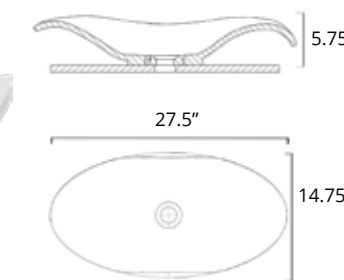

Corelli

W x D x H
L x P x T
27.5" x 14.75" x 5.75"

Height from Countertop
Hauteur du comptoir
5.75"

Code

B9111

Price

$969