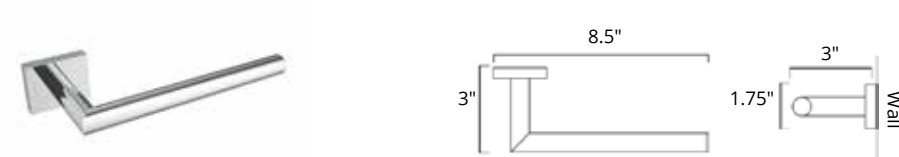

8" Towel Bar
Porte-serviettes 8"

Chrome	Brushed Nickel	Matte Black
V62313 $56	V62314 $62	V62315 $67