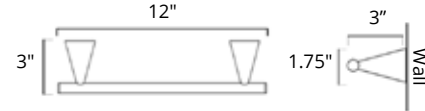

V65035  
\$96

**12" Towel Bar**  
Porte-serviettes 12"

Chrome Matte Black

V65133  
\$97

V65135  
\$107

**18" Towel Bar**  
Porte-serviettes 18"

Chrome Matte Black

V65143  
\$108