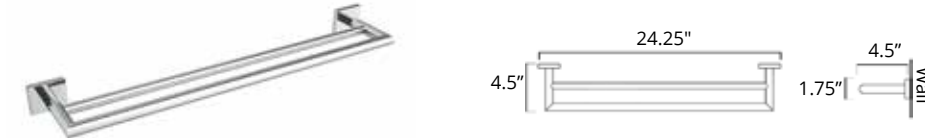

# Crater

**30" Towel Bar**  
Porte-serviettes 30"

Chrome	Brushed Nickel	Matte Black
V62163 \$118	V62164 \$127	V62165 \$148

**24" Double Towel Bar**  
Porte-serviettes double 24"

Chrome	Brushed Nickel	Matte Black
V62183 \$149	V62184 \$159	V62185 \$172