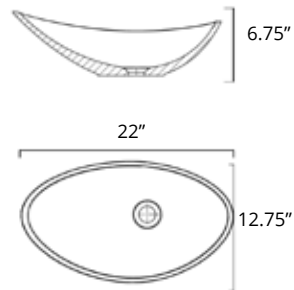

Cavalli White/Matte Black

W x D x H
L x P x T
12.75" x 22.25" x 6.75"

Height from Countertop
Hauteur du comptoir
6.75"

Code

B8712

Price

$689