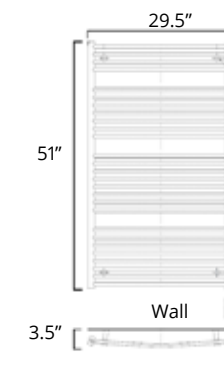

Blenheim

29.5" x 51"
300 Watts

Hydronic
Hydronique

Plug In
Avec Prise de
courant

Hardwired
Filage encastré
mural

	Chrome	Oil Rubbed Bronze
Hydronic Hydronique	H2063 $1399	H2067 $1729
Plug In Avec Prise de courant	E2063 $1549	E2067 $1879
Hardwired Filage encastré mural	W2063 $1649	W2067 $1979