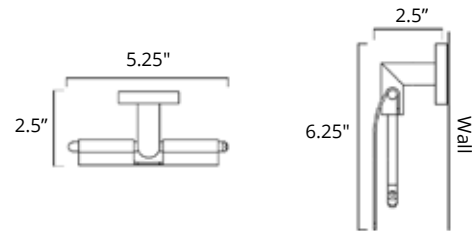

Chrome Brushed Nickel Matte Black

V63053 **$64** V63054 **$69** V63055 **$75**