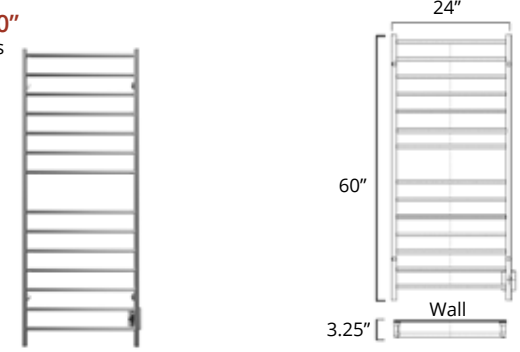

Plug In
Avec Prise de courant

Hardwired
Filage encastré mural

	Chrome	Brushed Nickel	Matte Black
Plug In Avec Prise de courant	K4053E $669	K4054E $729	K4055E $989
Hardwired Filage encastré mural	K4053W $679	K4054W $739	K4055W $999