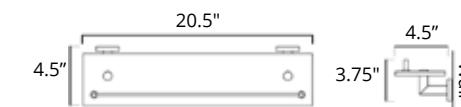

Chrome	Brushed Nickel	Matte Black
V63723 $237	V63724 $258	V63725 $279

Glass Shelf
Étagère en verre

Chrome	Brushed Nickel	Matte Black
V63763 $96	V63764 $106	V63765 $117