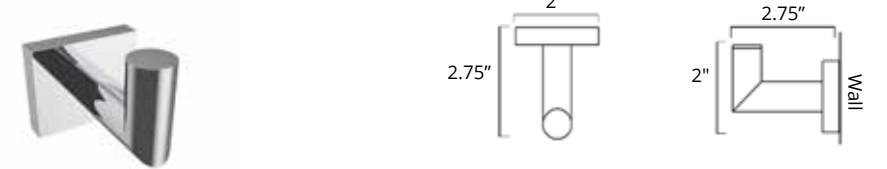

Towel Hook
Crochet à serviette

Chrome	Brushed Nickel	Matte Black
V62213 $36	V62214 $42	V62215 $48