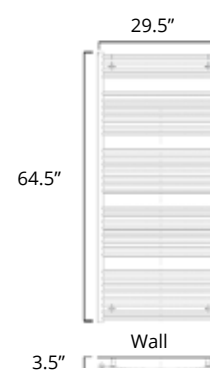

29.5" x 64.5"
450 Watts

Hydronic
Hydronique

Plug In
Avec Prise de
courant

Hardwired
Filage encastré
mural

	Chrome	Oil Rubbed Bronze
Hydronic Hydronique	H2093 $1619	H2097 $2019
Plug In Avec Prise de courant	E2093 $1769	E2097 $2169
Hardwired Filage encastré mural	W2093 $1869	W2097 $2269

All Tuzio hardwired towel warmers include a 7-day programmable controller.
Tous les chauffe-serviettes câblés Tuzio sont équipés d'un contrôleur programmable de sept jours.