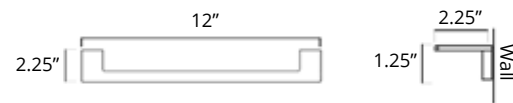

12" Towel Bar
Porte-serviettes 12"