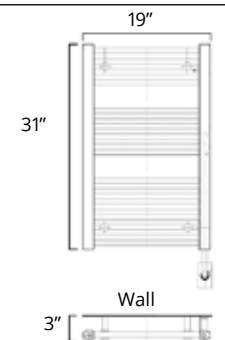

Hydronic
Hydronique

	Gloss White	Chrome
Hydronic Hydronique	H1201 $369	H1203 $589
Plug In Avec Prise de courant	E1201 $519	E1203 $739
Hardwired Filage encastré mural	W1201 $619	W1203 $839

19" x 31"
300 Watts