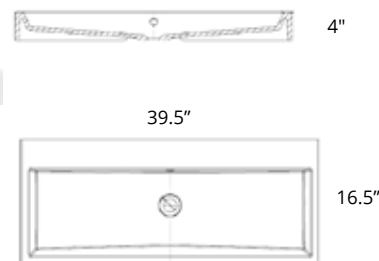

Vivaldi Trough

	Code	Price
W x D x H L x P x T 39.5" x 16.5" x 4"	B9931	$799
Height from Countertop Hauteur du comptoir 4"		

Please note, product specifications and dimensions are subject to change without notice.
Veuillez noter que les spécifications et les dimensions des produits sont sujettes à changement sans préavis.