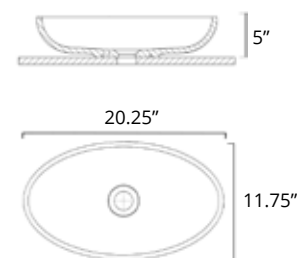

Puccini

W x D x H L x P x T	Code	Price
20.25" x 11.75" x 5"	B9711	$569
Height from Countertop Hauteur du comptoir		5"