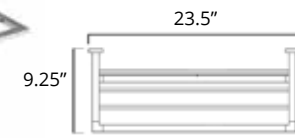

## Double Towel Shelf Étagère à serviettes

Chrome	Brushed Nickel	Matte Black	Golds
V3733 \$269	V3734 \$289	V3735 \$313	-