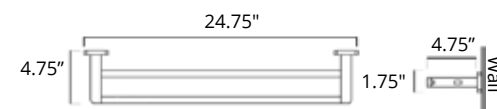

## 24" Double Towel Bar Porte-serviettes double 24"

Chrome Matte Black

V64183  
\$194

V64185  
\$234

Please note, product specifications and dimensions are subject to change without notice.  
Veuillez noter que les spécifications et les dimensions des produits sont sujettes à changement sans préavis.