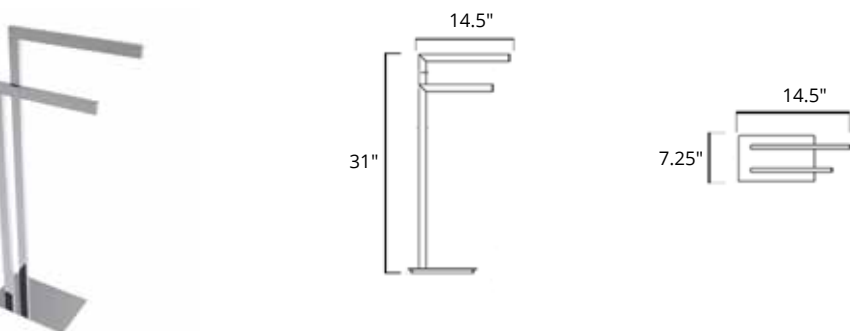

Chrome	Matte Black
V91053 <b>\$329</b>	V91055 <b>\$379</b>

**Round Freestanding Double Towel Bar**  
Porte-serviettes rond autoportant

Chrome	Matte Black
V91113 <b>\$499</b>	V91115 <b>\$599</b>

**Square Freestanding Double Towel Bar**  
Barre à serviette autoportante carrée