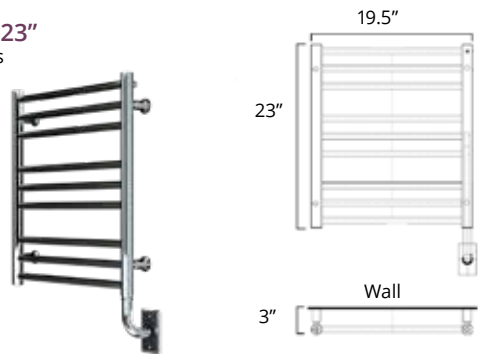

19.5" x 31"
150 Watts

Sorano

19.5" x 23"
150 Watts

New

	Matte White	Chrome	Brushed Nickel	Matte Black	Polished Nickel
Hydronic Hydronique	H4012 $1389	H4013 $1089	H4014 $1289	H4015 $1389	H4016 $1529
Plug In Avec Prise de courant	E4012 $1539	E4013 $1239	E4014 $1439	E4015 $1539	E4016 $1679
Hardwired Filage encastré mural	W4012 $1639	W4013 $1339	W4014 $1539	W4015 $1639	W4016 $1779