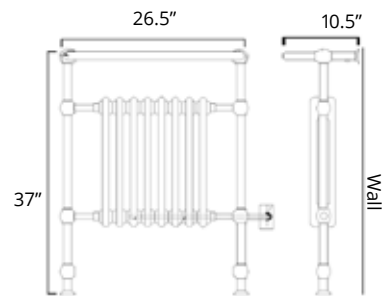

Traditional

Flanders

26.5" x 37" x 10.5"
300 Watts

Hydronic
Hydronique

Plug In
Avec Prise de courant

Hardwired
Filage encastré mural

	Chrome	Brushed Nickel	Polished Nickel
Hydronic Hydronique	H6043 $2029	-	-
Plug In Avec Prise de courant	E6043 $2179	-	-
Hardwired Filage encastré mural	W6043 $2279	-	-