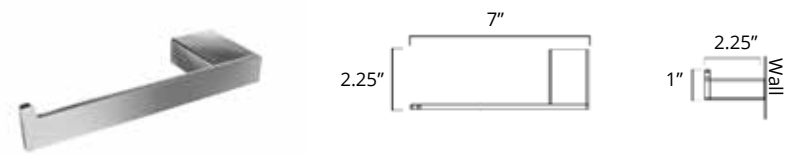

Toilet Paper Holder (RH)
Porte-papier hygiénique (MD)

Chrome	Brushed Nickel	Matte Black	Golds
V3023 $64	V3024 $69	V3025 $75	V3020-BGD V3020-BGL $119