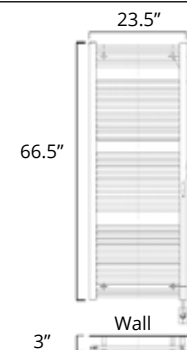

Hydronic
Hydronique

Gloss White	Chrome
H1061 $729	H1063 $1289

Plug In
Avec Prise de
courant

Gloss White	Chrome
E1061 $879	E1063 $1439

Hardwired
Filage encastré
mural

Gloss White	Chrome
W1061 $979	W1063 $1539

23.5" x 66.5"
450 Watts