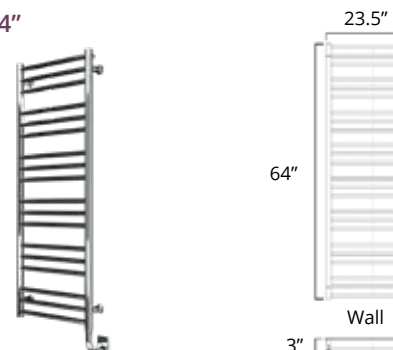

New

	Matte White	Chrome	Brushed Nickel	Matte Black	Polished Nickel
Hydronic Hydronique	H4802 $2279	H4803 $2029	H4804 $2749	H4805 $2279	H4806 $2959z
Plug In Avec Prise de courant	E4802 $2429	E4803 $2179	E4804 $2899	E4805 $2429	E4806 $3109
Hardwired Filage encastré mural	W4802 $2529	W4803 $2279	W4804 $2999	W4805 $2529	W4806 $3209

All Tuzio hardwired towel warmers include a 7-day programmable controller.

Tous les chauffe-serviettes câblés Tuzio sont équipés d'un contrôleur programmable de sept jours.

Please note, product specifications and dimensions are subject to change without notice. Available with left-hand side wiring - add code P5101 to your order.
Veuillez noter que les spécifications et les dimensions des produits sont sujettes à changement sans préavis. Offert avec câblage latéral gauche (ajouter le code P5101 à votre commande).

If ordering a hydronic towel warmer, please see pages 48 - 50 for information on valves and installation packs.
Si vous commandez un sèche-serviettes hydronique, veuillez consulter les pages 48 à 50 pour obtenir des informations sur les vannes et les packs d'installation.

Sorano