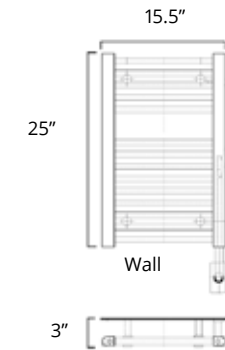

Savoy

15.5" x 25"
150 Watts