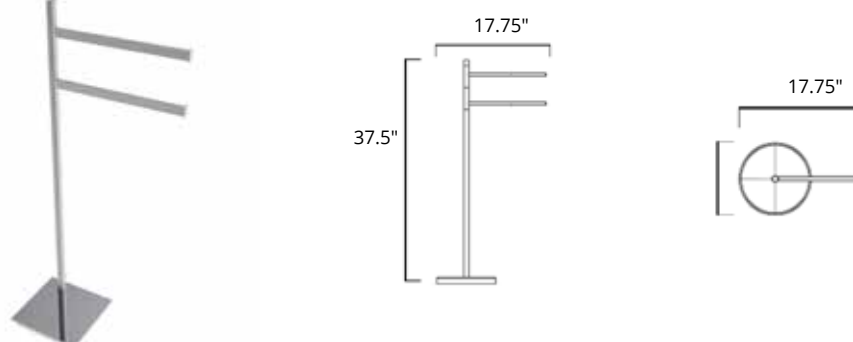

# Freestanding Sur Pied

**Round Freestanding Swivel Double Towel Bar**  
Porte-serviettes rond autoportant pivotant double

Chrome	Matte Black
V91213 <b>\$379</b>	V91215 <b>\$429</b>

**Square Freestanding Swivel Double Towel Bar**  
Porte-serviettes carré double pivotant