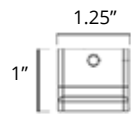

Cinder

Towel Hook Crochet à serviette