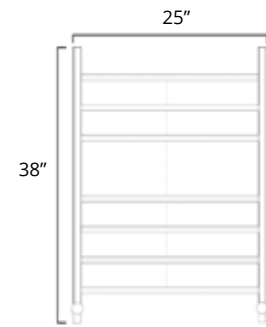

Camber

25" x 38" x 11"
140 Watts