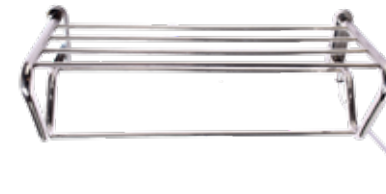

Turn

24" x 9" x 11"
140 Watts