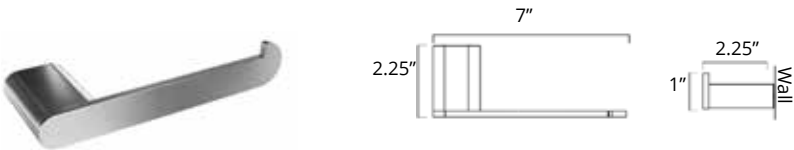

Toilet Paper Holder (LH)
Porte-papier hygiénique (MD)

Chrome	Brushed Nickel	Matte Black	Golds
V4023 $64	V4024 $69	V4025 $75	V4020-BGD V4020-BGL $119