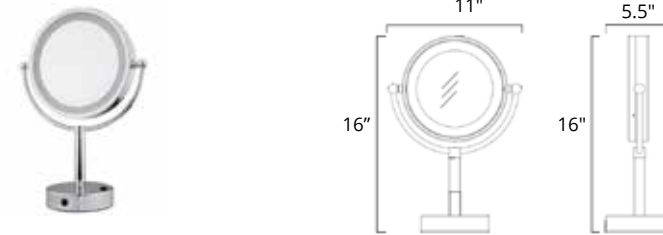

Mirrors

Miroirs

Double Sided Lighted Free-Standing Mirror Miroir autoportant éclairé double face