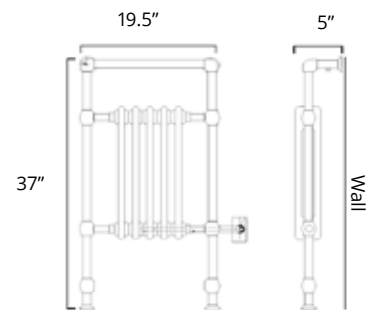

Harley

19.5" x 37" x 5"
150 Watts

Hydronic
Hydronique

Plug In
Avec Prise de courant

Hardwired
Filage encastré mural

	Chrome	Brushed Nickel	Polished Nickel
Hydronic Hydronique	H6053 $1699	-	-
Plug In Avec Prise de courant	E6053 $1849	-	-
Hardwired Filage encastré mural	W6053 $1949	-	-