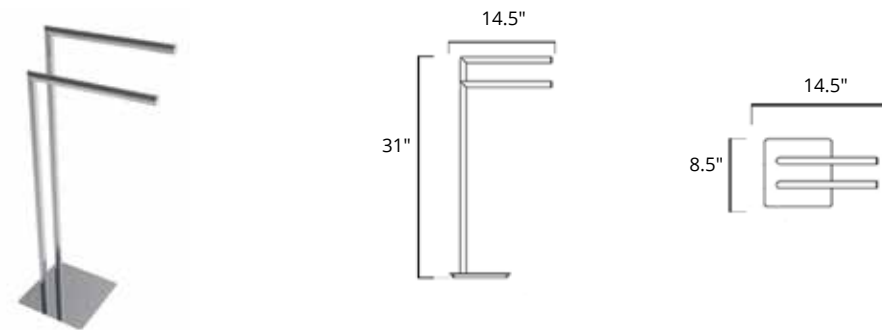

Chrome	Matte Black
V91053 <b>\$329</b>	V91055 <b>\$379</b>

**Round Freestanding Double Towel Bar**  
Porte-serviettes rond autoportant

Chrome	Matte Black
V91113 <b>\$499</b>	V91115 <b>\$599</b>

**Square Freestanding Double Towel Bar**  
Barre à serviette autoportante carrée