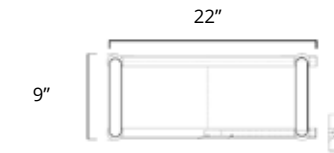

Novi

22" x 9" x 13.5"
150 Watts

	Chrome	Brushed Nickel
Plug In Avec Prise de courant	E7503 $879	E7504 $999
Hardwired Filage encastré mural	W7503 $979	W7504 $1099

All Tuzio hardwired towel warmers include a 7-day programmable controller.
Tous les chauffe-serviettes câblés Tuzio sont équipés d'un contrôleur programmable de sept jours.

If ordering a hydronic towel warmer, please see pages 48 - 50 for information on valves and installation packs.
Si vous commandez un sèche-serviettes hydronique, veuillez consulter les pages 48 à 50 pour obtenir des informations sur les vannes et les packs d'installation.