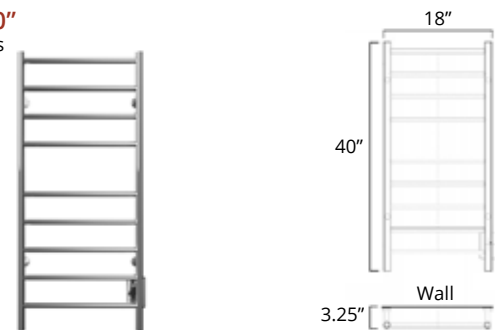

24" X 40"
144 Watts

Plug In
Avec Prise de courant

Hardwired
Filage encastré mural

	Chrome	Brushed Nickel	Matte Black
Plug In Avec Prise de courant	K4023E $489	K4024E $549	K4025E $709
Hardwired Filage encastré mural	K4023W $499	K4024W $559	K4025W $719