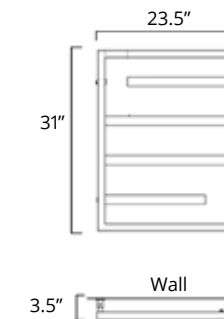

Vasto

23.5" x 31"
150 Watts