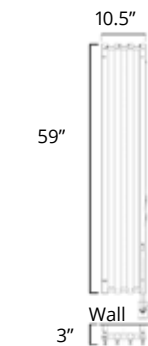

Hydronic
Hydronique

Chrome	Brushed Nickel
H8103 $1549	H8104 $1829
E8103 $1699	E8104 $1979
W8103 $1799	W8104 $2079

Plug In
Avec Prise de
courant

Hardwired
Filage encastré
mural

10.5" x 59"
150 Watts