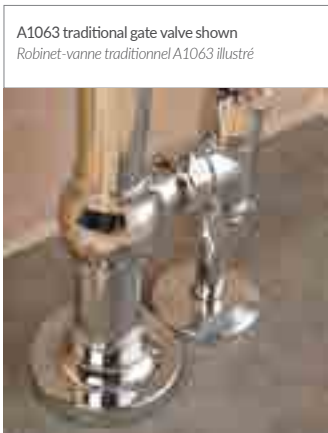

Please Note: Hydronic towel warmers should be used only on a closed system incorporating an anti-rust inhibitor.

Veillez noter que : les porte-serviettes chauffants à l'eau chaude ne doivent être utilisés que dans un système clos qui incorpore un inhibiteur anti rouille.