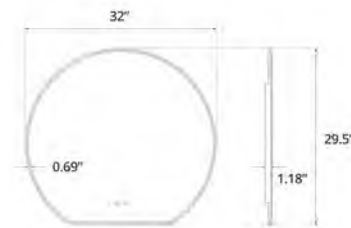

- Acrylic diffused LED front and back lighting
- 2700K-6500K color temperature adjustment
- 10%-100% light dimmer
- Brightness and color temperature memory settings
- Heated mirror defogger
- Touch on/off
- Safety film backing
- Copper free
- ETL certified for North American use
- 110V plug in installation, can be hardwired
- Can be controlled with a light switch
- Lamp life : 50,000 hours
- 5 year warranty

- Éclairage DEL avant et arrière diffusé en acrylique
- Ajustement de la température de couleur de 2700K à 6500K
- Gradateur de lumière de 10% à 100%
- Réglages de mémoire de luminosité et de température de couleur
- Désembueur de miroir chauffant
- Toucher marche/arrêt
- Film de sécurité au dos
- Sans cuivre
- Certifié ETL pour une utilisation en Amérique du Nord
- Installation sur prise 110 volts, peut être câblé en dur
- Peut être contrôlé avec un interrupteur lumineux
- Durée de vie de la lampe : 50,000 heures
- Garantie de 5 ans

32" x 30" Hudson LED Mirror
32" x 30" Miroir DEL Hudson

Code & Price	
IH1432	$649

Delivered Lumens 2700
Wattage 19W