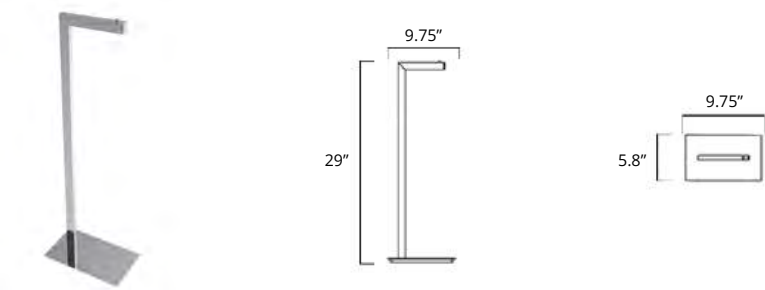

Matte White	Chrome	Matte Black
V91052 \$484	V91053 \$418	V91055 \$484

Round Freestanding Double Towel Bar
Porte-serviettes autoportant double rond

Matte White	Chrome	Matte Black
V91112 \$716	V91113 \$605	V91115 \$716