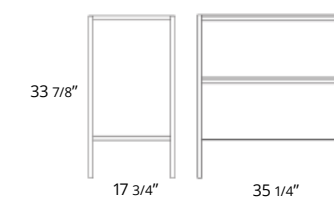

36" Two Drawer Freestanding 36" Autoportant à deux tiroirs

Code & Price	
Ash Grey	BT1007.AG $2950
Matte Black	BT1007.MB $2950
Matte White	BT1007.MW $2950