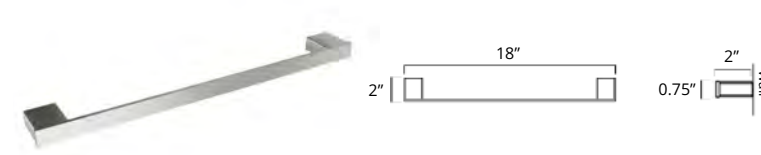

18" Towel Bar
Porte-serviettes 18"

Chrome	Brushed Nickel	Matte Black	Brushed Gold Dark	Brushed Gold Light
V3133 $98	V3134 $107	V3135 $125	V3130-BGD $191	V3130-BGL $191