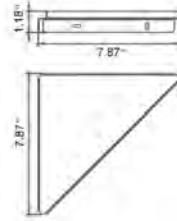

Shower Shelves

Étagères de douche

Corner Shelf
Étagère d'angle

Chrome	Brushed Nickel	Matte Black
V92413 $76	V92414 $87	V92415 $98