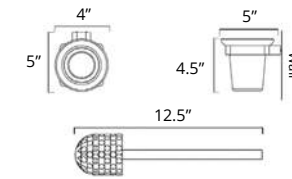

Flow

Chrome	Brushed Nickel	Matte Black
V4233 $39	V4234 $43	V4235 $50

Chrome	Brushed Nickel	Matte Black	Brushed Gold Dark	Brushed Gold Light
V4313 $77	V4314 $86	V4315 $97	V4310-BGD $166	V4310-BGL $166

Chrome	Brushed Nickel	Matte Black
V4333 $160	V4334 $172	V4335 $191

Chrome	Brushed Nickel	Matte Black
V4353 $184	V4354 $197	V4355 $217

Chrome	Brushed Nickel	Matte Black
V4363 $211	V4364 $224	V4365 $250

Chrome	Matte Black
V4513 $60	V4515 $73

Flow

Chrome	Matte Black
V4553 $60	V4555 $73

Chrome	Brushed Nickel
V4613 $98	V4614 $105

Chrome	Matte Black
V4643 $138	V4645 $166

Chrome	Brushed Nickel	Matte Black
V4733 $333	V4734 $357	V4735 $402

Code & Price
V161B $38