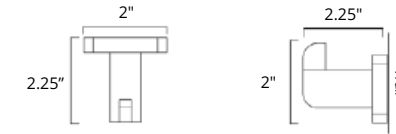

24" Double Towel Bar
Porte-serviettes double 24"

Chrome	Matte Black
V64183 \$246	V64185 \$304

Towel Hook
Crochet à serviette

Chrome	Matte Black
V64213 \$52	V64215 \$68

Towel Ring
Anneau porte-serviette

Chrome	Matte Black
V64313 \$108	V64315 \$138