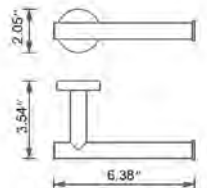

Toilet Paper Holder (RH)
Porte-papier hygiénique (MD)

Chrome	Brushed Nickel	Matte Black
V67023 $63	V67024 $68	V67025 $76