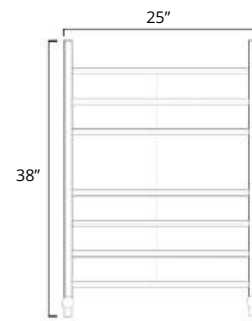

Camber

25" x 38" x 11"