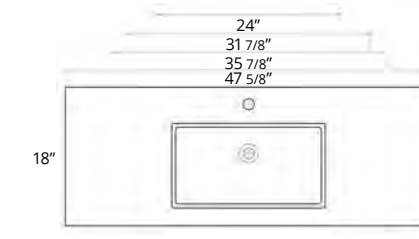

Rhythm

Square Vanity Sink Top Gloss White Comptoir-lavabo de vanité carré blanc lustré

- 24"
- 31"
- 36"
- 48"

Code & Price	
B1124C.GW	$390
B1131C.GW	$460
B1136C.GW	$490
B1148C.GW	$520