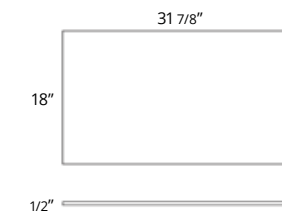

Vanity Top

Comptoir de vanité

24" Vanity Top Matte White
24" Comptoir de vanité blanc mat

Code & Price
B2124N.MW \$340

31" Vanity Top Matte White
31" Comptoir de vanité blanc mat

Code & Price
B2131N.MW \$410