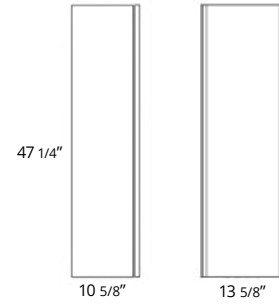

Tempo

Left/Right Hand Wall Cabinet Armoire murale gauche/droite

- Ash Grey
- Matte Black
- Matte White

Code & Price	
BT1009.AG	$1100
BT1009.MB	$1100
BT1009.MW	$1100