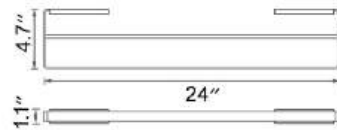

Chrome	Matte Black
V73153 \$232	V73155 \$275

24" Double Towel Bar
Porte-serviettes double 24"

Chrome	Matte Black
V73183 \$317	V73185 \$385

Towel Hook
Crochet à serviette

Chrome	Matte Black
V73213 \$63	V73215 \$76