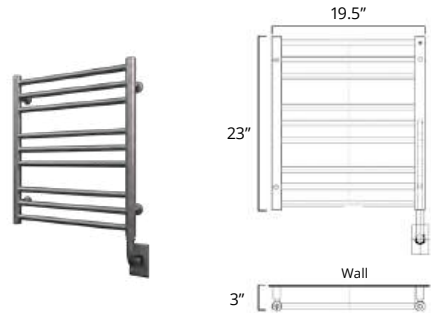

Sorano

19.5" x 23"

	Matte White	Chrome	Brushed Nickel	Matte Black	Polished Nickel	PVD Brushed Gold	PVD Brushed Bronze
Hydronic* Hydronique*	H4012 $1790	H4013 $1405	H4014 $1662	H4015 $1790	H4016 $2250		
Plug In Avec Prise de courant	E4012 $1990	E4013 $1605	E4014 $1862	E4015 $1990	E4016 $2450	E4018 $1994	E4019 $1933
Hardwired Filage encastré mural	W4012 $2090	W4013 $1705	W4014 $1962	W4015 $2090	W4016 $2550	W4018 $2094	W4019 $2033