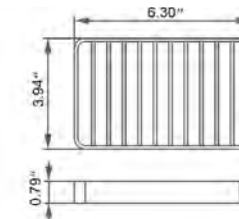

Shower Basket
Panier de douche

Chrome	Matte Black
V93183 $66	V93185 $87