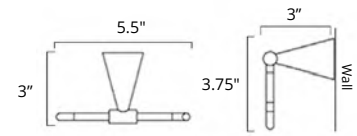

Toilet Paper Holder
Porte-papier hygiénique