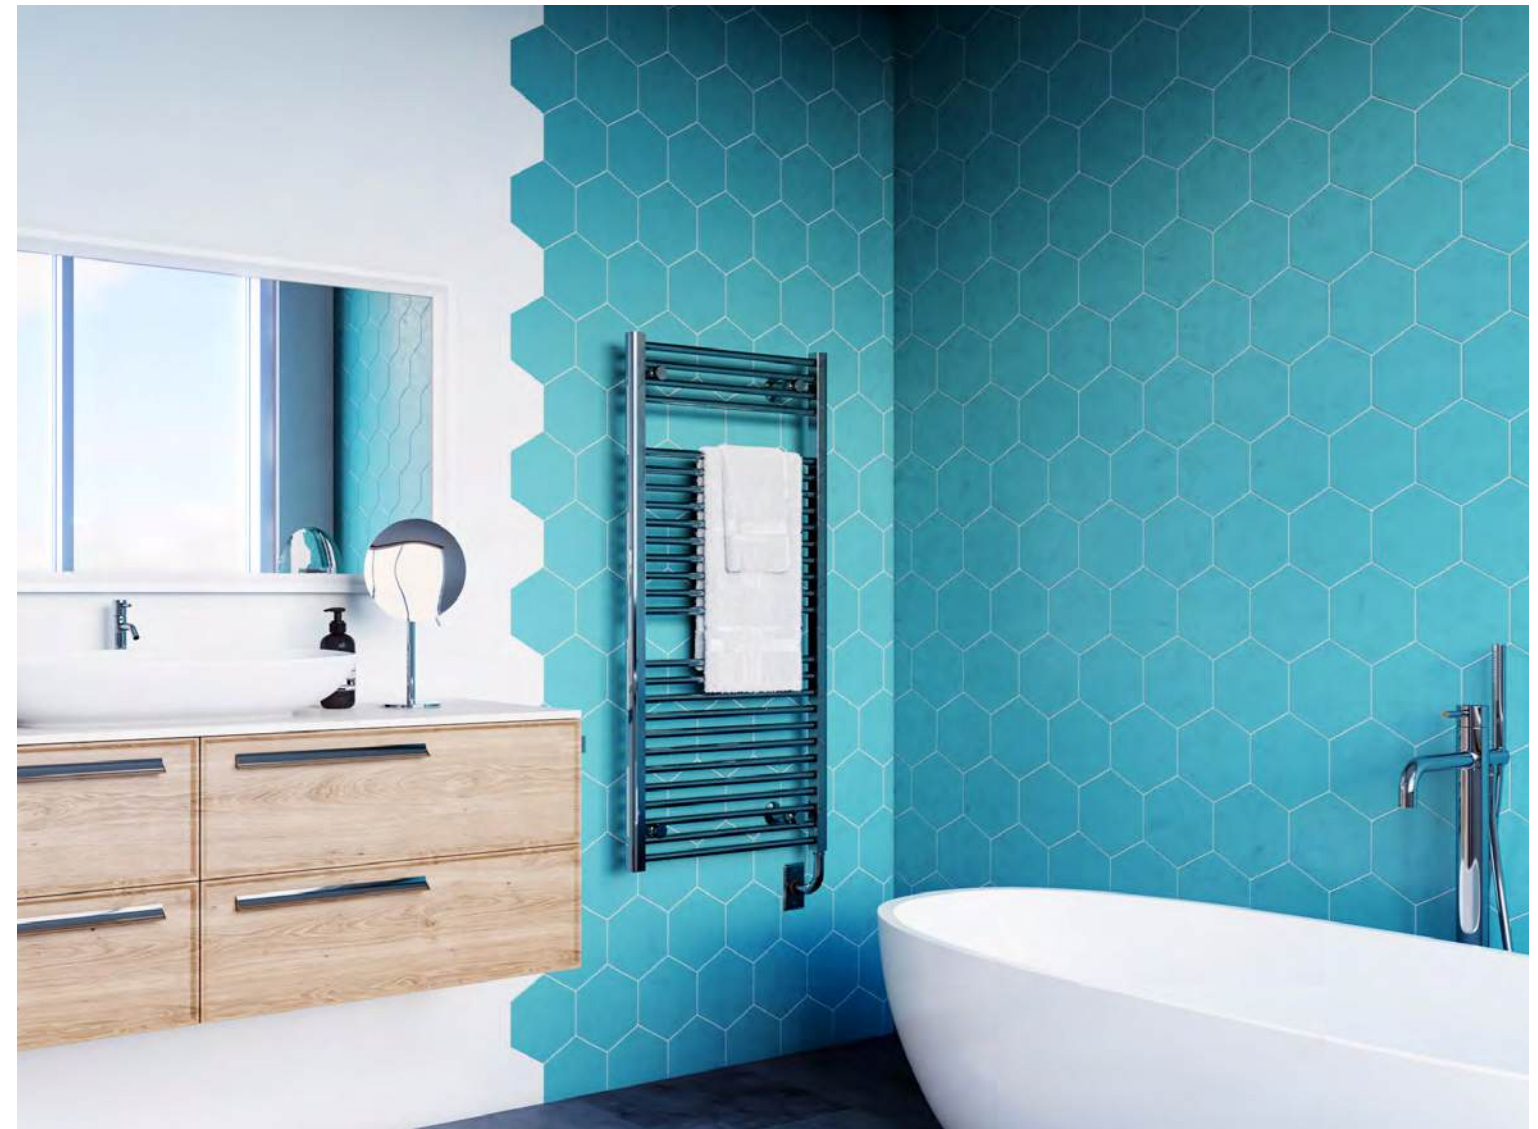

Savoy

19" x 47.5"

	Gloss White	Chrome

Hydronic* Hydronique*	H1041 $1019	H1043 $1700

Plug In Avec Prise de courant	E1041 $1219	E1043 $1900

Hardwired Filage encastré mural	W1041 $1319	W1043 $1200

29.5" x 66.5"

	Gloss White	Chrome

Hydronic* Hydronique*	H1091 $1211	H1093 $2086

Plug In Avec Prise de courant	E1091 $1411	E1093 $2286

Hardwired Filage encastré mural	W1091 $1511	W1093 $2386

23.5" x 47.5"

	Gloss White	Chrome

Hydronic* Hydronique*	H1051 $1084	H1053 $1815

Plug In Avec Prise de courant	E1051 $1284	E1053 $2015

Hardwired Filage encastré mural	W1051 $1384	W1053 $2115

29.5" x 47.5"

	Gloss White	Chrome

Hydronic* Hydronique*	H1061 $1123	H1063 $1842

Plug In Avec Prise de courant	E1061 $1323	E1063 $2042

Hardwired Filage encastré mural	W1061 $1423	W1063 $2142

23.5" x 66.5"

	Gloss White	Chrome

Hydronic* Hydronique*	H1081 $1161	H1083 $1983

Plug In Avec Prise de courant	E1081 $1361	E1083 $2183

Hardwired Filage encastré mural	W1081 $1461	W1083 $2283

Available with left-hand side wiring – add code P5101 to your order.
Offert avec câblage latéral gauche (ajouter le code P5101 à votre commande).

Savoy