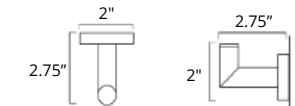

Chrome	Brushed Nickel	Matte Black
V62163 \$145	V62164 \$156	V62165 \$190

24" Double Towel Bar
Porte-serviettes double 24"

Chrome	Brushed Nickel	Matte Black
V62183 \$184	V62184 \$197	V62185 \$219

Towel Hook
Crochet à serviette