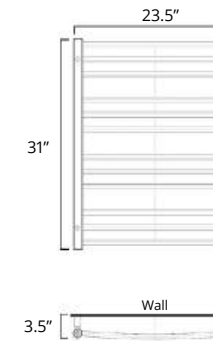

Chrome	Brushed Nickel
Hydronic* Hydronique*	H5103 $1635	H5104 $1903
Plug In Avec Prise de courant	E5103 $1835	E5104 $2103
Hardwired Filage encastré mural	W5103 $1935	W5104 $2203

23.5" x 31"