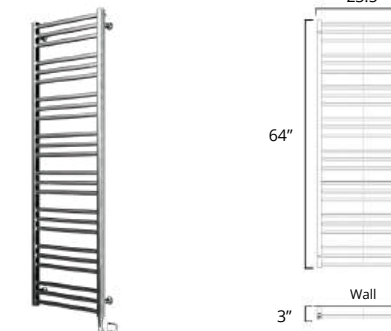

New					
	Matte White	Chrome	Brushed Nickel	Matte Black	Polished Nickel	PVD Brushed Gold
Hydronic* Hydronique*	H3702 $3194	H3703 $2934	H3704 $3436	H3705 $3282	H3706 $4332	
Plug In Avec Prise de courant	E3702 $3344	E3703 $3134	E3704 $3636	E3705 $3482	E3706 $4532	E3708 $4185
Hardwired Filage encastré mural	W3702 $3444	W3703 $3234	W3704 $3736	W3705 $3582	W3706 $4632	W3708 $4285

23.5" x 64"