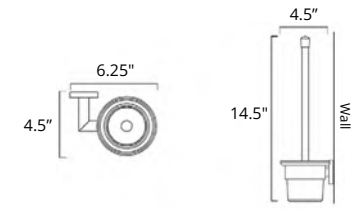

Double Glass Tumbler
Gobelet en verre double

Chrome	Brushed Nickel	Matte Black
V62563 \$116	V62564 \$125	V62565 \$138

Soap Basket
Panier à savon

Chrome	Brushed Nickel
V62593 \$105	V62594 \$111

Wall-Mounted Toilet Brush
Brosse de toilette murale