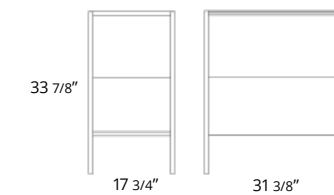

Tempo

31" Two Drawer Freestanding 31" Autoportant à deux tiroirs

Code & Price	
Ash Grey	BT1005.AG \$2750
Matte Black	BT1005.MB \$2750
Matte White	BT1005.MW \$2750

31" One Drawer One Shelf Freestanding 31" Autoportant à un tiroir et à une tablette