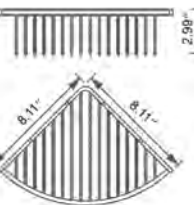

Corner Shower Basket
Panier de douche d'angle

Chrome	Matte Black
V93163 $98	V93165 $142