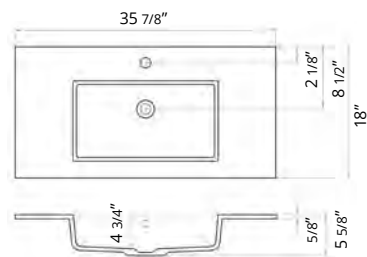

36" Square Vanity Sink Top Gloss White
36" Comptoir-lavabo de vanité carré blanc lustré

Code & Price
B1136C.GW $490