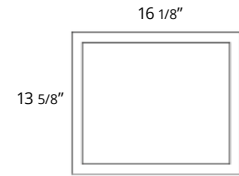

Modern Leg Set Ensemble de pattes moderne

- Matte Black

Code & Price	
BA031.MB	$149