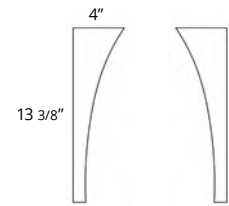

Curved Leg Set Ensemble de pattes courbés

- Matte Black
- Matte White
- Navy Blue
- Steel Blue

Code & Price	
BA032.MB	$199
BA032.MW	$199
BA032.NB	$199
BA032.SB	$199