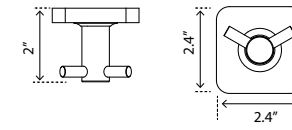

Towel Hook
Crochet à serviette

Chrome	Matte Black
V71213 \$52	V71215 \$66

Double Towel Hook
Crochet porte-serviette double

Chrome	Matte Black
V71223 \$73	V71225 \$87

8" Towel Bar
Porte-serviettes 8"

Chrome	Matte Black
V71323 \$105	V71325 \$131