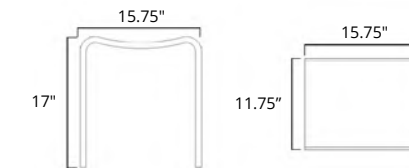

Matte White	Matte Black
V9621 $667	V9625 $773

Shower Stool With Chrome Legs
Tabouret de salle de bains avec pieds chromés