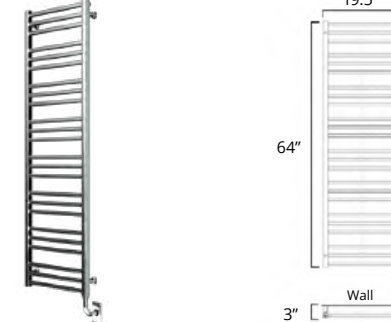

New					
	Matte White	Chrome	Brushed Nickel	Matte Black	Polished Nickel	PVD Brushed Gold
Hydronic* Hydronique*	H3602 $2430	H3603 $2189	H3604 $2678	H3605 $2487	H3606 $3625	
Plug In Avec Prise de courant	E3602 $2580	E3603 $2389	E3604 $2878	E3605 $2687	E3606 $3825	E3608 $3505
Hardwired Filage encastré mural	W3602 $2680	W3603 $2489	W3604 $2978	W3605 $2787	W3606 $3925	W3608 $3605

19.5" x 64"