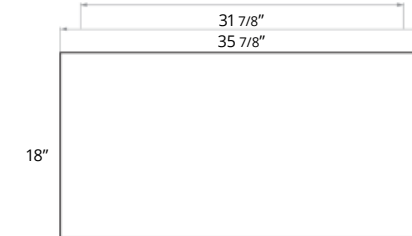

Tempo

Square Vanity Sink Top Gloss White Comptoir-lavabo de vanité carré blanc lustré

- 31"
- 36"

Code & Price	
B1131C.GW	\$460
B1136C.GW	\$490

Vanity Top Matte White Comptoir de vanité blanc mat

- 31"
- 36"