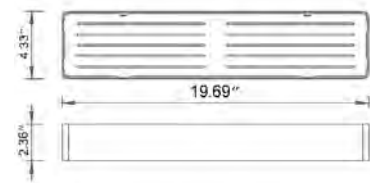

Matte White	Matte Black
V92512 \$275	V92515 \$253

Wall Shelf
Étagère

Matte White	Matte Black
V92522 \$253	V92525 \$219

Wall Shelf With Towel Cutout
Étagère murale avec serviette découpée

Matte White	Matte Black
V92532 \$296	V92535 \$275