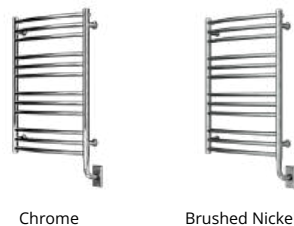

UNE ESTHÉTIQUE RAFFINÉE UNE SYMÉTRIE INTEMPORELLE

Le Laveno donne le ton à la beauté et au confort de votre foyer. Ses barreaux fins et ses courbes discrètes apportent une touche plus légère et plus délicate à votre espace. Ce magnifique modèle est offert dans deux finis scintillants et est vraiment un favori de la collection Tuzio.