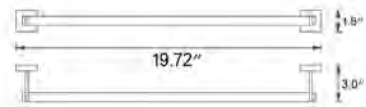

18" Towel Bar Porte-serviettes 18"

Chrome	Matte Black
V72143 $147	V72145 $186