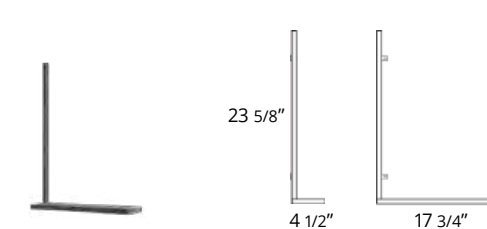

48"

Code & Price	
IL1048	$490

Shelf for Lyric Mirror
Étagère pour miroir Lyric