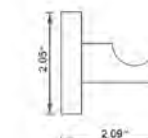

Chrome	Brushed Nickel	Matte Black
V67163 \$126	V67164 \$147	V67165 \$176

24" Double Towel Bar
Porte-serviettes double 24"

Chrome	Brushed Nickel	Matte Black
V67183 \$158	V67184 \$190	V67185 \$231

Towel Hook
Crochet à serviette