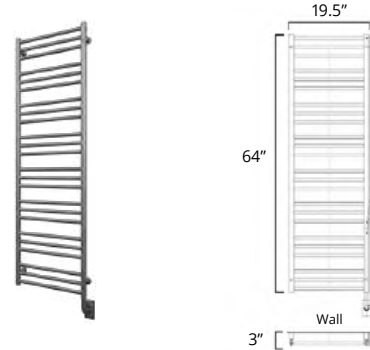

Savoy

Sorano

Vasto

Sorano

Sorano

19.5" x 64"

	Matte White	Chrome	Brushed Nickel	Matte Black	Polished Nickel	PVD Brushed Gold	New PVD Brushed Bronze
Hydronic* Hydronique*	H4702 \$2767	H4703 \$2433	H4704 \$3410	H4705 \$2767	H4706 \$3986		
Plug In Avec Prise de courant	E4702 \$2967	E4703 \$2633	E4704 \$3610	E4705 \$2967	E4706 \$4186	E4708 \$3978	E4709 \$3923
Hardwired Filage encastré mural	W4702 \$3067	W4703 \$2733	W4704 \$3710	W4705 \$3067	W4706 \$4286	W4708 \$4078	W4709 \$4023