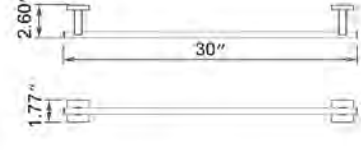

Chrome	Matte Black
V66163 \$126	V66165 \$153

24" Double Towel Bar Porte-serviettes double 24"

Chrome	Matte Black
V66183 \$169	V66185 \$198

Heat

Towel Hook Crochet à serviette

Chrome	Matte Black
V66213 \$41	V66215 \$51