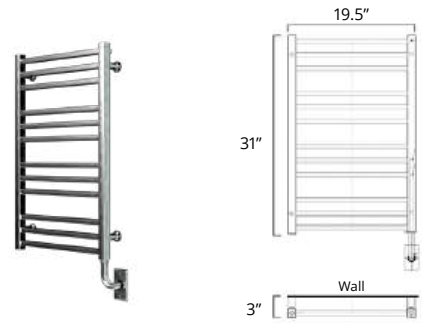

19.5" x 31"

	New					
	Matte White	Chrome	Brushed Nickel	Matte Black	Polished Nickel	PVD Brushed Gold
Hydronic* Hydronique*	H3102 \$2171	H3103 \$1903	H3104 \$2189	H3105 \$2218	H3106 \$2867	
Plug In Avec Prise de courant	E3102 \$2321	E3103 \$2103	E3104 \$2389	E3105 \$2418	E3106 \$3067	E3108 \$2776
Hardwired Filage encastré mural	W3102 \$2421	W3103 \$2203	W3104 \$2489	W3105 \$2518	W3106 \$3167	W3108 \$2876