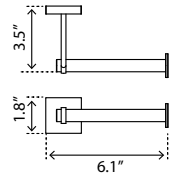

Glass Shelf Étagère en verre

Chrome	Brushed Nickel
V2763 \$118	V2764 \$130

Replacement Toilet Brush Remplacement brosse de toilette

Code & Price
V161B \$38

Sky

Sky

Toilet Paper Holder Porte-papier hygiénique