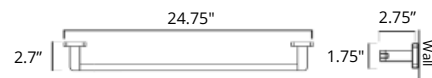

24" Towel Bar
Porte-serviettes 24"