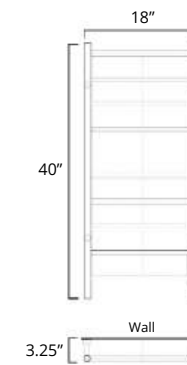

Plug In
Avec Prise de courant

Chrome Brushed Nickel

K1023E
$593

K1024E
$653

18" X 40"

Plug In
Avec Prise de courant

Chrome Brushed Nickel Matte Black

K4023E
$583

K4024E
$643

K4025E
$833

Hardwired
Filage encastré mural

K4023W
$593

K4024W
$653

K4025W
$843