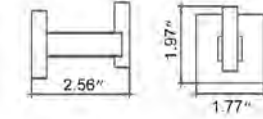

Chrome	Matte Black
V66163 \$126	V66165 \$153

24" Double Towel Bar Porte-serviettes double 24"

Chrome	Matte Black
V66183 \$169	V66185 \$198

Heat

Towel Hook Crochet à serviette

Chrome	Matte Black
V66213 \$41	V66215 \$51