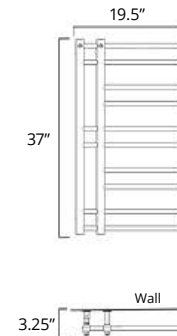

Ortona

19.5" x 37"