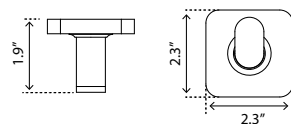

Towel Hook
Crochet à serviette

Chrome	Matte Black
V71213 \$52	V71215 \$66

Double Towel Hook
Crochet porte-serviette double

Chrome	Matte Black
V71223 \$73	V71225 \$87

8" Towel Bar
Porte-serviettes 8"

Chrome	Matte Black
V71323 \$105	V71325 \$131