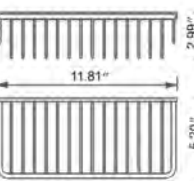

Shower Basket
Panier de douche

Chrome	Matte Black
V93153 $109	V93155 $164