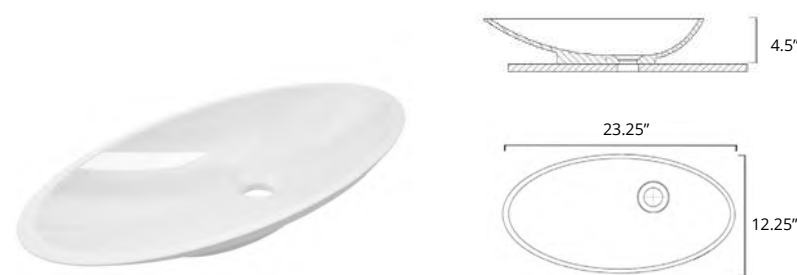

Caccini

	Code	Price
W x D x H L x P x T 23.25" x 12.25" x 4.5"	B9011	$699
Height from Countertop Hauteur du comptoir 4.5"		
Finish: Gloss White