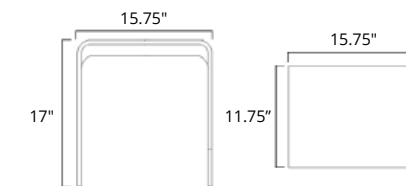

Matte White
V9613 $656

Shower Stool
Tabouret de douche