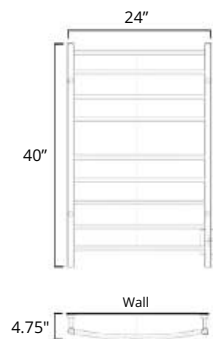

K4025E
\$833

Hardwired
Filage encastré mural

K4023W
\$593

K4024W
\$653

K4025W
\$843

Convex

24" X 40"

Plug In
Avec Prise de courant