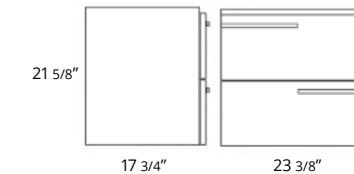

Accent

24" Two Drawer Wall-Mounted 24" Deux tiroirs à montage mural

Code & Price	
Dark Walnut	BA1001.DW $1650
Sage Green	BA1001.SG $1650
White Oak	BA1001.WO $1650