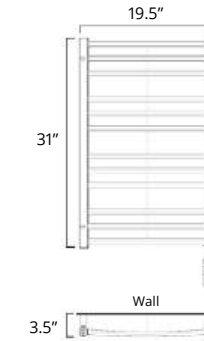

Laveno

Available with left-hand side wiring – add code P5101 to your order.
Offert avec câblage latéral gauche (ajouter le code P5101 à votre commande).

19.5" x 31"