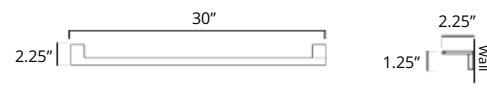

30" Towel Bar
Porte-serviettes 30"

Chrome	Brushed Nickel	Matte Black
V61163 \$160	V61164 \$179	V61165 \$207

Towel Hook
Crochet à serviette

Chrome	Brushed Nickel	Matte Black
V61213 \$46	V61214 \$49	V61215 \$54