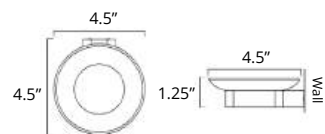

Flow

Chrome	Brushed Nickel	Matte Black
V4233 $39	V4234 $43	V4235 $50

Chrome	Brushed Nickel	Matte Black	Brushed Gold Dark	Brushed Gold Light
V4313 $77	V4314 $86	V4315 $97	V4310-BGD $166	V4310-BGL $166

Chrome	Brushed Nickel	Matte Black
V4333 $160	V4334 $172	V4335 $191

Chrome	Brushed Nickel	Matte Black
V4353 $184	V4354 $197	V4355 $217

Chrome	Brushed Nickel	Matte Black
V4363 $211	V4364 $224	V4365 $250

Chrome	Matte Black
V4513 $60	V4515 $73

Flow

Chrome	Matte Black
V4553 $60	V4555 $73

Chrome	Brushed Nickel
V4613 $98	V4614 $105

Chrome	Matte Black
V4643 $138	V4645 $166

Chrome	Brushed Nickel	Matte Black
V4733 $333	V4734 $357	V4735 $402

Code & Price
V161B $38