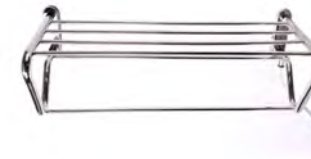

Turn

24" x 9" x 11"