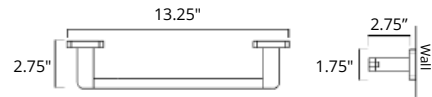

12" Towel Bar
Porte-serviettes 12"