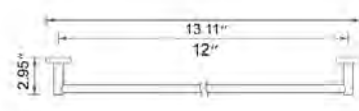

12" Towel Bar
Porte-serviettes 12"

Chrome	Brushed Nickel	Matte Black
V67133 $94	V67134 $116	V67135 $142