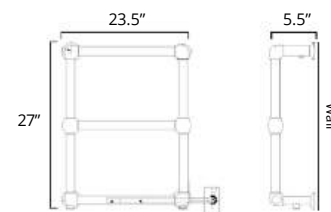

Hydronic*
Hydronique*

Plug In
Avec Prise de courant

Hardwired
Filage encastré mural

Chrome

H6033
$1842

E6033
$2042

W6033
$2142

Brushed Nickel

H6034
$2022

E6034
$2222

W6034
$2322

Polished Nickel

H6036
$2183

E6036
$2383

W6036
$2483