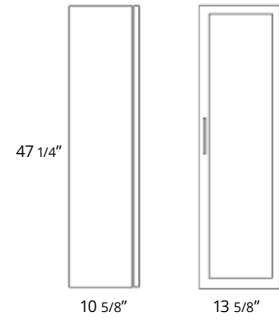

Rhythm

Left/Right Hand Wall Cabinet Armoire murale gauche/droite

- Matte Black
- Matte White
- Navy Blue
- Steel Blue

Code & Price	
BR1009.MB	$1100
BR1009.MW	$1100
BR1009.NB	$1100
BR1009.SB	$1100