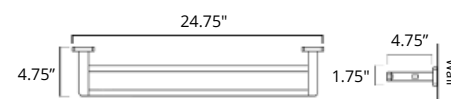

24" Double Towel Bar
Porte-serviettes double 24"

Chrome	Matte Black
V64183 \$246	V64185 \$304

Towel Hook
Crochet à serviette

Chrome	Matte Black
V64213 \$52	V64215 \$68

Towel Ring
Anneau porte-serviette

Chrome	Matte Black
V64313 \$108	V64315 \$138