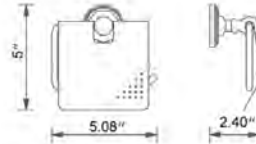

Toilet Paper Holder With Cover
Porte-papier toilette avec couvercle

Chrome	Brushed Nickel	Polished Nickel
V68053 $105	V68054 $116	V68056 $131