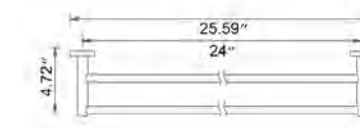

Chrome	Brushed Nickel	Matte Black
V67163 \$126	V67164 \$147	V67165 \$176

24" Double Towel Bar
Porte-serviettes double 24"

Chrome	Brushed Nickel	Matte Black
V67183 \$158	V67184 \$190	V67185 \$231

Towel Hook
Crochet à serviette