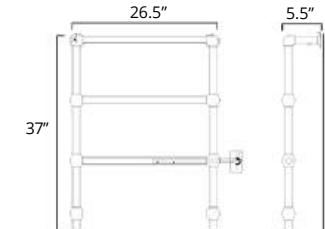

Polished Nickel

H6036
\$2183

E6036
\$2383

W6036
\$2483

Woodstock

26.5" x 37" x 5.5"

Hydronic*
Hydronique*

Plug In
Avec Prise de courant