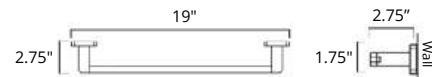

18" Towel Bar
Porte-serviettes 18"