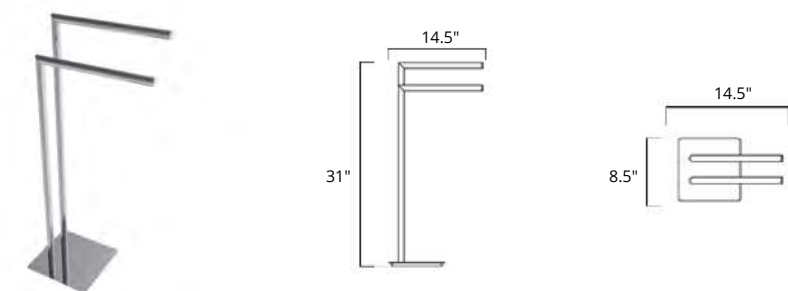

Matte White	Chrome	Matte Black
V91052 \$484	V91053 \$418	V91055 \$484

Round Freestanding Double Towel Bar
Porte-serviettes autoportant double rond

Matte White	Chrome	Matte Black
V91112 \$716	V91113 \$605	V91115 \$716