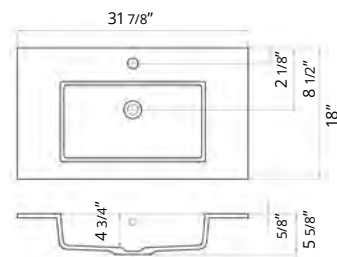

31" Square Vanity Sink Top Gloss White
31" Comptoir-lavabo de vanité carré blanc lustré

Code & Price
B1131C.GW $460