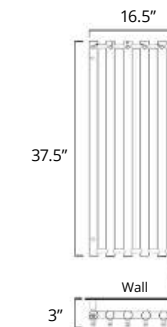

Chrome	Brushed Nickel
Hydronic* Hydronique*	H8203 $2228	H8204 $2716
Plug In Avec Prise de courant	E8203 $2428	E8204 $2916
Hardwired Filage encastré mural	W8203 $2528	W8204 $3016

16.5" x 37.5"