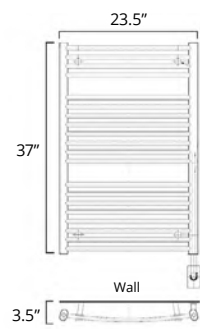

Hydronic*
Hydronique*

Plug In
Avec Prise de courant

Hardwired
Filage encastré mural

Chrome

H2063
$1803

Oil Rubbed Bronze

H2067
$2228

23.5" x 37"