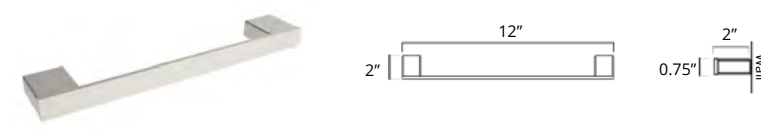

12" Towel Bar
Porte-serviettes 12"

Chrome	Brushed Nickel	Matte Black
V3123 $92	V3124 $106	V3125 $124