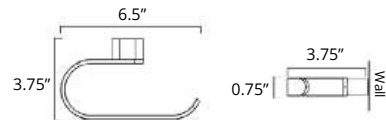

Toilet Paper Holder
Porte-papier hygiénique

Chrome	Brushed Nickel	Matte Black
V4033 $93	V4034 $98	V4035 $110