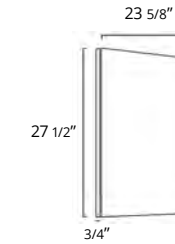

Mirrors

Miroirs

24" Lyric Wall Mirror
24" Miroir mural Lyric