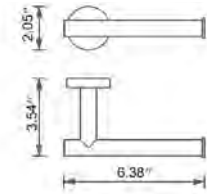

Towel Shelf With Bar Étagère à serviettes avec barre

Chrome	Matte Black
V66723 \$306	V66725 \$363

Glass Shelf Étagère en verre

Chrome	Matte Black
V66763 \$137	V66765 \$186

Lava

Lava

Toilet Paper Holder (LH)
Porte-papier hygiénique (MG)