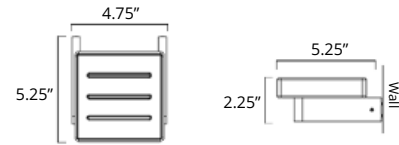

Fire

Soap Dish Holder Porte-savon

Chrome	Brushed Nickel	Matte Black
V5513 $59	V5514 $64	V5515 $73