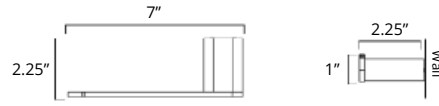

Glass Shelf Étagère en verre

Chrome	Brushed Nickel	Matte Black
V5763 \$172	V5764 \$184	V5765 \$205

Fire

Replacement Toilet Brush Remplacement brosse de toilette

Code & Price
V161B \$38

Flow

Toilet Paper Holder (RH)
Porte-papier hygiénique (MD)