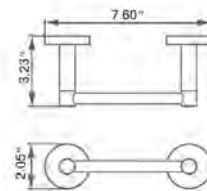

Pivot Toilet Paper Holder
Porte-papier hygiénique pivotant

Chrome	Brushed Nickel	Matte Black
V67073 $113	V67074 $125	V67075 $153