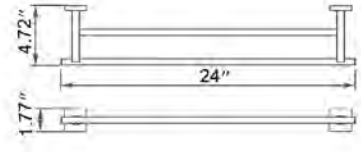

Chrome	Matte Black
V66163 \$126	V66165 \$153

24" Double Towel Bar Porte-serviettes double 24"

Chrome	Matte Black
V66183 \$169	V66185 \$198

Heat

Towel Hook Crochet à serviette

Chrome	Matte Black
V66213 \$41	V66215 \$51