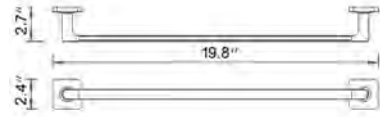

Vapor

Vapor

Toilet Paper Holder
Porte-papier hygiénique

Chrome	Matte Black
V71013 \$84	V71015 \$109

Pivot Toilet Paper Holder
Porte-papier hygiénique pivotant

Chrome	Matte Black
V71073 \$158	V71075 \$186

18" Towel Bar
Porte-serviettes 18"