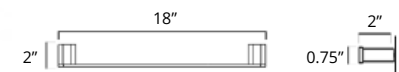

Flow

18" Towel Bar
Porte-serviettes 18"

Chrome	Brushed Nickel	Matte Black	Brushed Gold Dark	Brushed Gold Light
V4133 $98	V4134 $107	V4135 $125	V4130-BGD $191	V4130-BGL $191