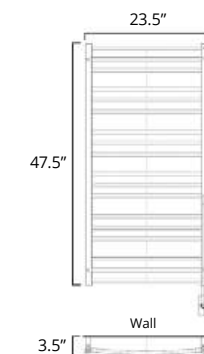

Chrome	Brushed Nickel
Hydronic* Hydronique*	H5303 $2215	H5304 $2407
Plug In Avec Prise de courant	E5303 $2415	E5304 $2607
Hardwired Filage encastré mural	W5303 $2515	W5304 $2707

23.5" x 47.5"