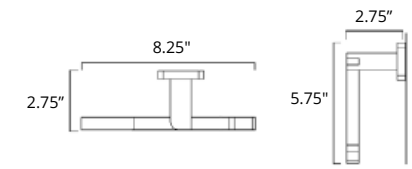

24" Double Towel Bar
Porte-serviettes double 24"

Chrome	Matte Black
V64183 \$246	V64185 \$304

Towel Hook
Crochet à serviette

Chrome	Matte Black
V64213 \$52	V64215 \$68

Towel Ring
Anneau porte-serviette

Chrome	Matte Black
V64313 \$108	V64315 \$138