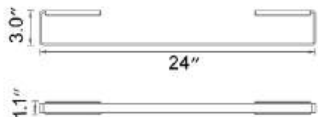

Chrome	Matte Black
V73153 \$232	V73155 \$275

24" Double Towel Bar
Porte-serviettes double 24"

Chrome	Matte Black
V73183 \$317	V73185 \$385

Towel Hook
Crochet à serviette

Chrome	Matte Black
V73213 \$63	V73215 \$76