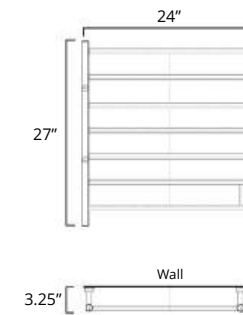

Linear

24" X 27"

Plug In
Avec Prise de courant

Chrome Brushed Nickel Matte Black

K4013E
$498

K4014E
$558

K4015E
$748

Hardwired
Filage encastré mural

K4013W
$508

K4014W
$568

K4015W
$758