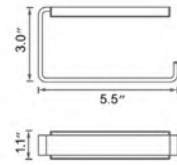

Echo

Echo

Toilet Paper Holder
Porte-papier hygiénique