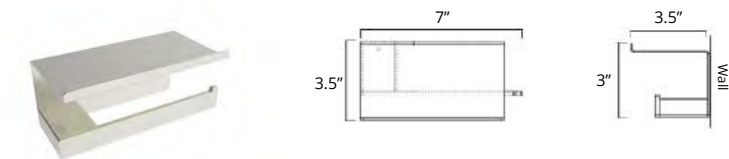

Toilet Paper Holder With Shelf
Porte-papier toilette avec étagère

Chrome	Brushed Nickel	Matte Black
V3053 $133	V3054 $145	V3055 $166