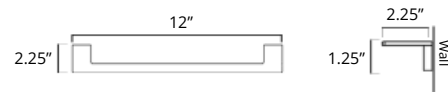

Toilet Paper Holder (RH)
Porte-papier hygiénique (MD)

Chrome	Brushed Nickel	Matte Black
V61023 \$73	V61024 \$81	V61025 \$92

12" Towel Bar
Porte-serviettes 12"

Chrome	Brushed Nickel	Matte Black
V61123 \$107	V61124 \$126	V61125 \$151