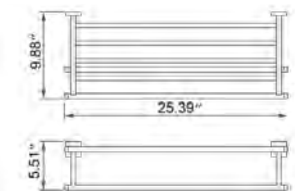

Towel Shelf With Bar Étagère à serviettes avec barre

Chrome	Matte Black
V66723 $306	V66725 $363