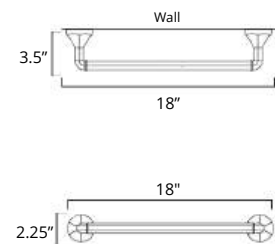

18" Towel Bar
Porte-serviettes 18"

Chrome	Brushed Nickel
V2133 $100	V2134 $111