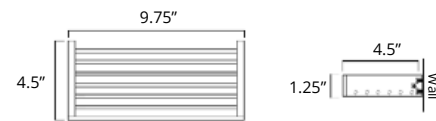

Shelf Étagère

Chrome	Brushed Nickel	Matte Black
V5713 $133	V5714 $145	V5715 $166