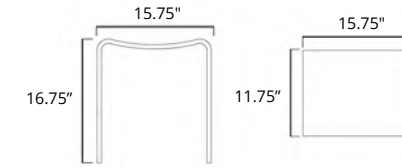

Shower Stools

Tabourets de douche

Shower Stool
Tabouret de douche