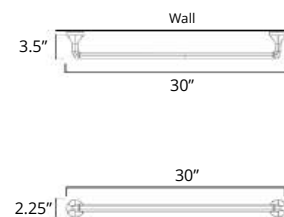

30" Towel Bar
Porte-serviettes 30"

Chrome	Brushed Nickel
V2163 \$145	V2164 \$156

24" Double Towel Bar
Porte-serviettes double 24"

Chrome	Brushed Nickel
V2183 \$190	V2184 \$201

Towel Hook
Crochet à serviette