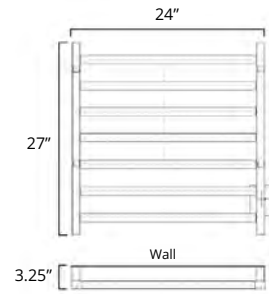

Square

24" X 27"

Plug In
Avec Prise de courant

Hardwired
Filage encastré mural

Chrome Brushed Nickel Matte Black

K6013E
\$699

K6014E
\$759

K6015E
\$949