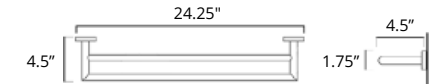

Chrome	Brushed Nickel	Matte Black
V62163 \$145	V62164 \$156	V62165 \$190

24" Double Towel Bar
Porte-serviettes double 24"

Chrome	Brushed Nickel	Matte Black
V62183 \$184	V62184 \$197	V62185 \$219

Towel Hook
Crochet à serviette