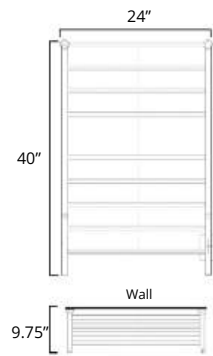

Matte Black
Noir Mat

Add a controller for ultimate convenience

Ajoutez un contrôleur pour un confort ultime

Angle

24" X 40"

Plug In
Avec Prise de courant

Chrome

K3023E
\$858