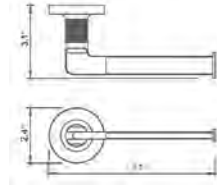

Blaze

Blaze

Toilet Paper Holder
Porte-papier hygiénique