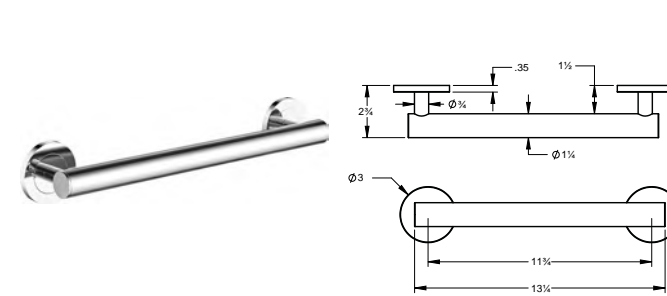

Grab Bars

Barres d'appui

12" Lava Grab Bar
Barre d'appui Lava 12"

Matte White	Chrome	Brushed Nickel	Matte Black	Polished Nickel	PVD Brushed Gold
V94432 $186	V94433 $145	V94434 $197	V94435 $186	V94436 $207	V94438 $228