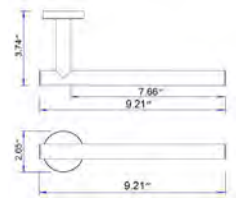

8" Towel Bar
Porte-serviettes 8"