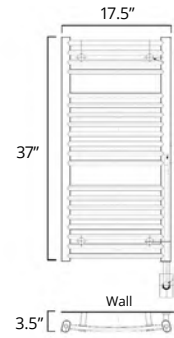

Blenheim

17.5" x 37"