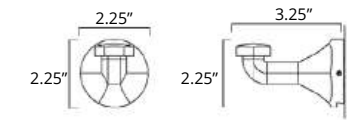

30" Towel Bar
Porte-serviettes 30"

Chrome	Brushed Nickel
V2163 \$145	V2164 \$156

24" Double Towel Bar
Porte-serviettes double 24"

Chrome	Brushed Nickel
V2183 \$190	V2184 \$201

Towel Hook
Crochet à serviette