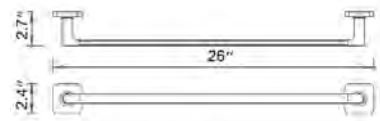

24" Towel Bar
Porte-serviettes 24"