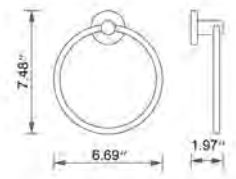

Lava

Lava

Towel Ring
Anneau porte-serviette