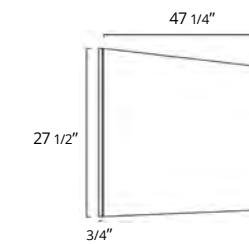

31"

Code & Price	
IL1031	$410

48" Lyric Wall Mirror
48" Miroir mural Lyric