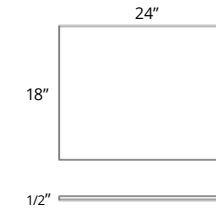

Vanity Top

Comptoir de vanité

24" Vanity Top Matte White
24" Comptoir de vanité blanc mat

Code & Price
B2124N.MW $340