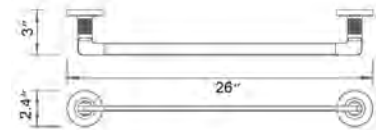

24" Towel Bar
Porte-serviettes 24"