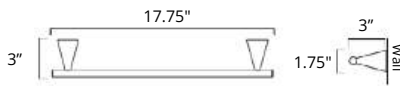

18" Towel Bar
Porte-serviettes 18"