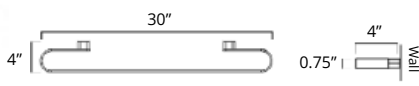

30" Towel Bar
Porte-serviettes 30"