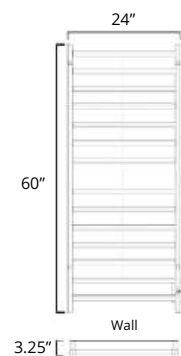

Plug In
Avec Prise de courant

Hardwired
Filage encastré mural

Chrome Brushed Nickel Matte Black

K6033E
$848

K6034E
$908

K6035E
$1098

K6033W
$858

K6034W
$918

K6035W
$1108

24" X 60"