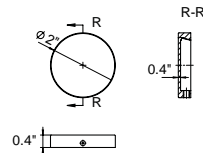

Glass Mounting Kit
Kit d'installation pour verres

Matte White	Chrome	Brushed Nickel	Matte Black	Polished Nickel	PVD Brushed Gold
V0002 $29	V0003 $24	V0004 $34	V0005 $29	V0006 $34	V0008 $34