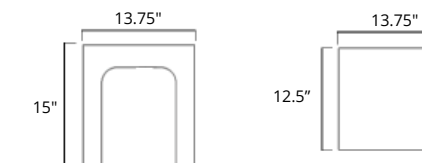

Gloss White
V9711 $508

Shower Stool
Tabouret de douche