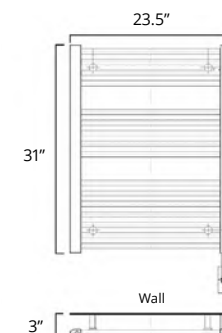

Gloss White	Chrome
Hydronic* Hydronique*	H1011 $800	H1013 $1215
Plug In Avec Prise de courant	E1011 $1000	E1013 $1415
Hardwired Filage encastré mural	W1011 $1100	W1013 $1515

23.5" x 31"