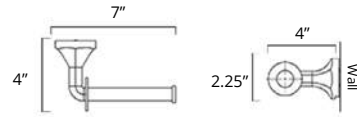

Toilet Paper Holder
Porte-papier hygiénique

Chrome	Brushed Nickel
V2013 \$83	V2014 \$91

Toilet Paper Holder With Cover
Porte-papier toilette avec couvercle

Brushed Nickel
V2054 \$105

12" Towel Bar
Porte-serviettes 12"