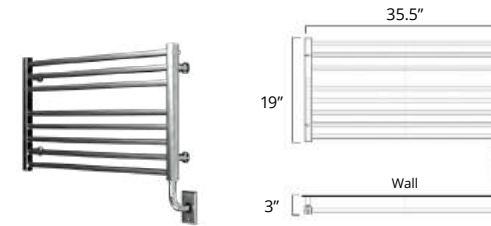

Avento

19.5" x 31"

	New					
	Matte White	Chrome	Brushed Nickel	Matte Black	Polished Nickel	PVD Brushed Gold
Hydronic* Hydronique*	H3102 $2171	H3103 $1903	H3104 $2189	H3105 $2218	H3106 $2867	
Plug In Avec Prise de courant	E3102 $2321	E3103 $2103	E3104 $2389	E3105 $2418	E3106 $3067	E3108 $2776
Hardwired Filage encastré mural	W3102 $2421	W3103 $2203	W3104 $2489	W3105 $2518	W3106 $3167	W3108 $2876

23.5" x 31"

	New					
	Matte White	Chrome	Brushed Nickel	Matte Black	Polished Nickel	PVD Brushed Gold
Hydronic* Hydronique*	H3202 $2255	H3203 $1996	H3204 $2228	H3205 $2305	H3206 $3000	
Plug In Avec Prise de courant	E3202 $2405	E3203 $2196	E3204 $2428	E3205 $2505	E3206 $3200	E3208 $2904
Hardwired Filage encastré mural	W3202 $2505	W3203 $2296	W3204 $2528	W3205 $2605	W3206 $3300	W3208 $3004

19.5" x 47.5"

	New					
	Matte White	Chrome	Brushed Nickel	Matte Black	Polished Nickel	PVD Brushed Gold
Hydronic* Hydronique*	H3302 $2687	H3303 $2459	H3304 $2999	H3305 $2754	H3306 $3625	
Plug In Avec Prise de courant	E3302 $2837	E3303 $2659	E3304 $3199	E3305 $2954	E3306 $3825	E3308 $3505
Hardwired Filage encastré mural	W3302 $2937	W3303 $2759	W3304 $3299	W3305 $3054	W3306 $3925	W3308 $3605

23.5" x 47.5"

	New					
	Matte White	Chrome	Brushed Nickel	Matte Black	Polished Nickel	PVD Brushed Gold
Hydronic* Hydronique*	H3402 $2823	H3403 $2601	H3404 $3102	H3405 $2896	H3406 $3844	
Plug In Avec Prise de courant	E3402 $2973	E3403 $2801	E3404 $3302	E3405 $3096	E3406 $4044	E3408 $3715
Hardwired Filage encastré mural	W3402 $3073	W3403 $2901	W3404 $3402	W3405 $3196	W3406 $4144	W3408 $3815

Avento

Available with left-hand side wiring – add code P5101 to your order.
Offert avec câblage latéral gauche (ajouter le code P5101 à votre commande).

35.5" x 19"