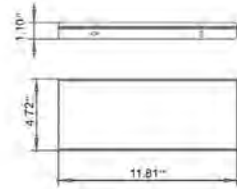

Wall Shelf
Étagère

Chrome	Brushed Nickel	Matte Black
V92423 $87	V92424 $98	V92425 $109