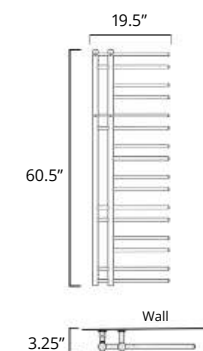

Chrome	Matte Black
Hydronic* Hydronique*	H91703 $2201	H91705 $2485
Plug In Avec Prise de courant	E91703 $2401	E91705 $2685
Hardwired Filage encastré mural	W91703 $2501	W91705 $2785

*Requires valves & installation pack
*A besoin de vannes et d'un pack d'installation

All Tuzio hardwired towel warmers include a 7-day programmable controller.
Tous les chauffe-serviettes câblés Tuzio sont équipés d'un contrôleur programmable de sept jours.

If ordering a hydronic towel warmer, please see pages 112 - 113 for information on valves and installation packs.
Si vous commandez un sèche-serviettes hydronique, veuillez consulter les pages 112 à 113 pour obtenir des informations sur les vannes et les packs d'installation.