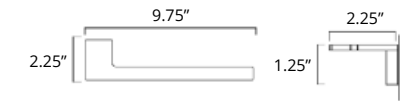

8" Towel Bar
Porte-serviettes 8"