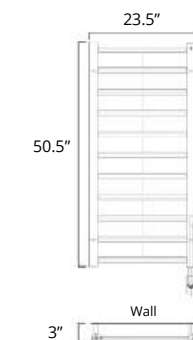

Hydronic*
Hydronique*

Plug In
Avec Prise de courant

Hardwired
Filage encastré mural

	Chrome	Brushed Nickel	Matte Black
Hydronic* Hydronique*	H7033 $2601	H7034 $3011	H7035 $2809
Plug In Avec Prise de courant	E7033 $2801	E7034 $3211	E7035 $3009
Hardwired Filage encastré mural	W7033 $2901	W7034 $3311	W7035 $3109

23.5" x 50.5"