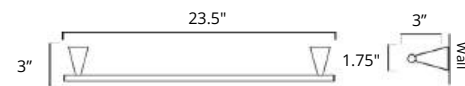

24" Towel Bar
Porte-serviettes 24"