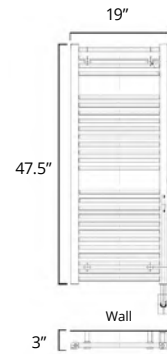

Savoy

19" x 47.5"