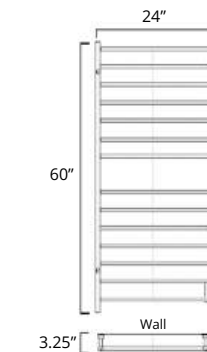

Plug In
Avec Prise de courant

Chrome Brushed Nickel Matte Black

K4033E
$657

K4034E
$717

K4035E
$907

Hardwired
Filage encastré mural

K4033W
$667

K4034W
$727

K4035W
$917

24" X 60"