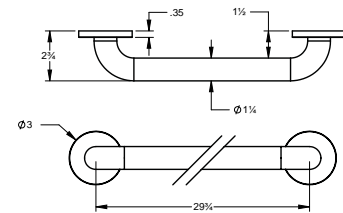

30" Round Grab Bar
Barre d'appui ronde de 30"

Matte White	Chrome	Brushed Nickel	Matte Black	Polished Nickel	PVD Brushed Gold
V94162 $280	V94163 $238	V94164 $290	V94165 $280	V94166 $301	V94168 $321

All ICO Grab Bars are:

- ADA Compliant
- Made of brass
- Weight tested to 250lbs

Toutes les barres d'appui ICO sont:

- Conforme à l'ADA
- Fabriqué en laiton
- Poids testé à 250lbs

Please note, product specifications and dimensions are subject to change without notice.
Veuillez noter que les spécifications et les dimensions des produits sont sujettes à changement sans préavis.