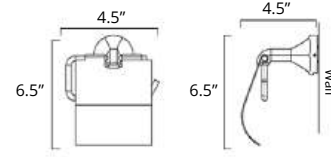

Toilet Paper Holder With Cover
Porte-papier toilette avec couvercle

Brushed Nickel
V2054 $105