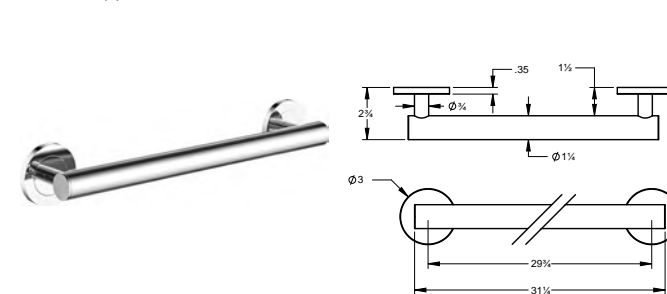

30" Lava Grab Bar
Barre d'appui Lava 30"

Matte White	Chrome	Brushed Nickel	Matte Black	Polished Nickel	PVD Brushed Gold
V94462 $280	V94463 $238	V94464 $290	V94465 $280	V94466 $301	V94468 $321

To comply with ADA regulations a grab bar must:

- Have a diameter of 32mm
- Have a 38mm space between the wall and the grab bar
- Withstand 250lbs

Pour conformer aux règlement de l'ADA, une barre d'appui doit:

- Avoir un diamètre de 32mm
- Avoir un espace de 38mm entre le mur et la barre d'appui
- Résiste un poids de 250lbs