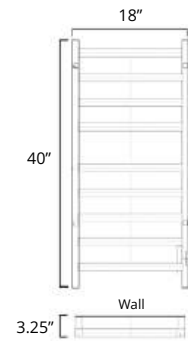

Plug In
Avec Prise de courant

Chrome

K2023E
$330

18" X 40"