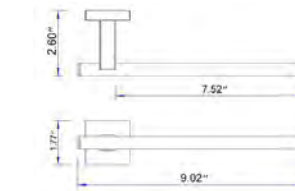

Double Towel Hook Crochet porte-serviette double

Chrome	Matte Black
V66223 \$52	V66225 \$61

Towel Ring Anneau porte-serviette

Chrome	Matte Black
V66313 \$94	V66315 \$109

8" Towel Bar Porte-serviettes 8"

Chrome	Matte Black
V66323 \$84	V66325 \$98