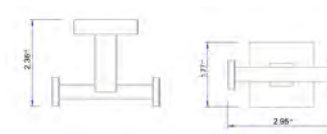

Double Towel Hook Crochet porte-serviette double

Chrome	Matte Black
V66223 $52	V66225 $61