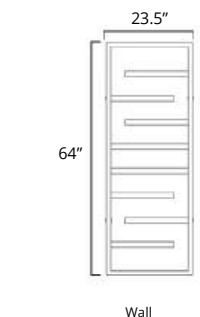

Hydronic*
Hydronique*

Plug In
Avec Prise de courant

Hardwired
Filage encastré mural

	New Matte White	Chrome	New Brushed Nickel	Matte Black	New Polished Nickel	New PVD Brushed Gold
Hydronic* Hydronique*	H92802 $3250	H92803 $3051	H92804 $3446	H92805 $3333	H92806 $3453	
Plug In Avec Prise de courant	E92802 $3400	E92803 $3251	E92804 $3596	E92805 $3533	E92806 $3603	E92808 $3992
Hardwired Filage encastré mural	W92802 $3500	W92803 $3351	W92804 $3696	W92805 $3633	W92806 $3703	W92808 $4092

*Requires valves & installation pack
*A besoin de vannes et d'un pack d'installation

All Tuzio hardwired towel warmers include a 7-day programmable controller.
Tous les chauffe-serviettes câblés Tuzio sont équipés d'un contrôleur programmable de sept jours.

If ordering a hydronic towel warmer, please see pages 112 – 113 for information on valves and installation packs.
Si vous commandez un sèche-serviettes hydronique, veuillez consulter les pages 112 à 113 pour obtenir des informations sur les vannes et les packs d'installation.