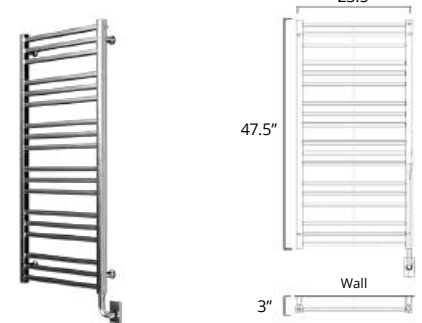

New					
	Matte White	Chrome	Brushed Nickel	Matte Black	Polished Nickel	PVD Brushed Gold
Hydronic* Hydronique*	H3302 $2687	H3303 $2459	H3304 $2999	H3305 $2754	H3306 $3625	
Plug In Avec Prise de courant	E3302 $2837	E3303 $2659	E3304 $3199	E3305 $2954	E3306 $3825	E3308 $3505
Hardwired Filage encastré mural	W3302 $2937	W3303 $2759	W3304 $3299	W3305 $3054	W3306 $3925	W3308 $3605

23.5" x 47.5"

	New					
	Matte White	Chrome	Brushed Nickel	Matte Black	Polished Nickel	PVD Brushed Gold
Hydronic* Hydronique*	H3402 $2823	H3403 $2601	H3404 $3102	H3405 $2896	H3406 $3844	
Plug In Avec Prise de courant	E3402 $2973	E3403 $2801	E3404 $3302	E3405 $3096	E3406 $4044	E3408 $3715
Hardwired Filage encastré mural	W3402 $3073	W3403 $2901	W3404 $3402	W3405 $3196	W3406 $4144	W3408 $3815

Avento

Available with left-hand side wiring – add code P5101 to your order.
Offert avec câblage latéral gauche (ajouter le code P5101 à votre commande).

35.5" x 19"