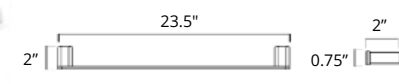

24" Towel Bar
Porte-serviettes 24"

Chrome	Brushed Nickel	Matte Black	Brushed Gold Dark	Brushed Gold Light
V4153 $111	V4154 $119	V4155 $138	V4150-BGD $233	V4150-BGL $233