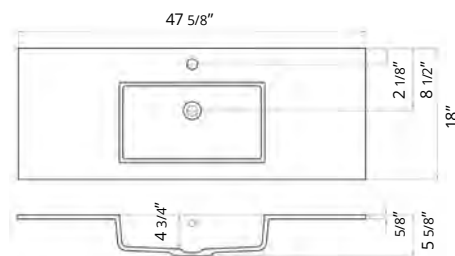

48" Square Vanity Sink Top Gloss White
48" Comptoir-lavabo de vanité carré blanc lustré

Code & Price
B1148C.GW $520

Square vanity sink top overflow is white.
Le trop-plein du lavabo carré est blanc.

Don't forget to include our Pop Down™ Drain. See page 45.
N'oubliez pas d'inclure notre drain Pop Down™. Voir page 45.