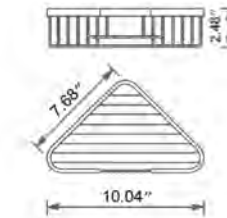

Corner Shower Basket
Panier de douche d'angle

Chrome	Matte Black
V93173 $76	V93175 $121