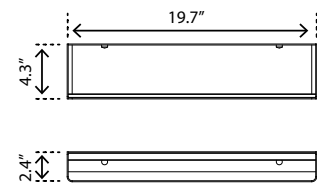

Matte White	Matte Black
V92512 \$275	V92515 \$253

Wall Shelf
Étagère

Matte White	Matte Black
V92522 \$253	V92525 \$219

Wall Shelf With Towel Cutout
Étagère murale avec serviette découpée

Matte White	Matte Black
V92532 \$296	V92535 \$275