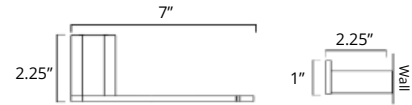

Toilet Paper Holder (LH)
Porte-papier hygiénique (MG)

Chrome	Brushed Nickel	Matte Black	Brushed Gold Dark	Brushed Gold Light
V4023 $77	V4024 $86	V4025 $97	V4020-BGD $151	V4020-BGL $151