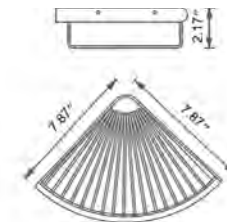

Corner Shower Basket
Panier de douche d'angle

Chrome	Matte Black
V93213 $109	V93215 $153