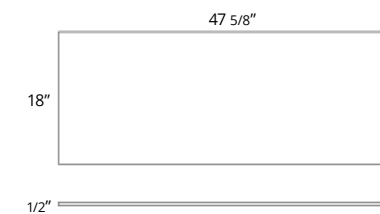

48" Vanity Top Matte White
48" Comptoir de vanité blanc mat

Code & Price
B2148N.MW $470