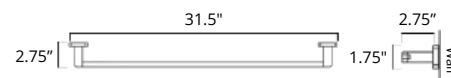

30" Towel Bar
Porte-serviettes 30"