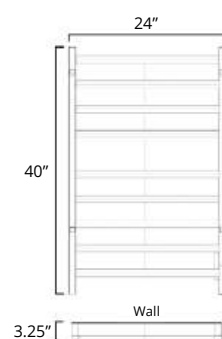

Plug In
Avec Prise de courant

Hardwired
Filage encastré mural

Chrome Brushed Nickel Matte Black

K6023E
$773

K6024E
$833

K6025E
$1023

K6023W
$783

K6024W
$843

K6025W
$1033

24" X 40"