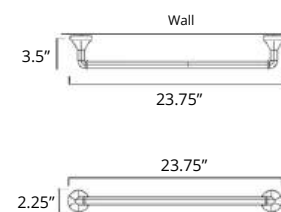

24" Towel Bar
Porte-serviettes 24"

Chrome	Brushed Nickel
V2153 $112	V2154 $123