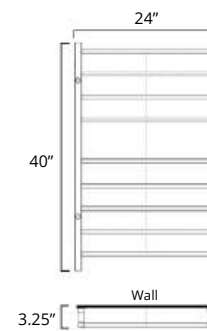

Plug In
Avec Prise de courant

Chrome

K4043E
$731

Hardwired
Filage encastré mural

K4043W
$741

24" X 40"