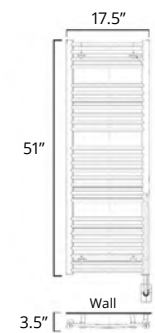

Hydronic*
Hydronique*

Plug In
Avec Prise de courant

Hardwired
Filage encastré mural

Chrome

H2083
$1996

Oil Rubbed Bronze

H2087
$2446

17.5" x 51"