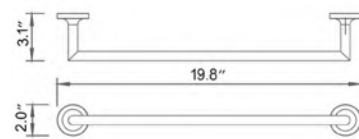

18" Towel Bar Porte-serviettes 18"