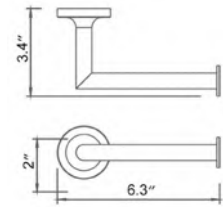

Glow

Glow

Toilet Paper Holder Porte-papier hygiénique