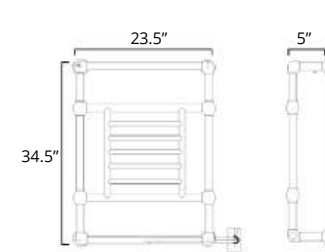

Thames

23.5" x 34.5" x 5"

Hydronic*
Hydronique*

Plug In
Avec Prise de courant

Hardwired
Filage encastré mural

Chrome

H6083
$2343

E6083
$2543

W6083
$2643

Brushed Nickel

H6084
$2626

E6084
$2826

W6084
$2926

Matte Black

E6085
$2725

E6085
$2952

W6085
$2825

Polished Nickel

H6086
$2752

E6086
$2952

W6086
$3052

Wall-Mounted / mural

Stour

23.5" x 27" x 5.5"