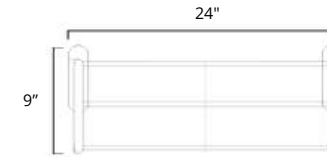

Turn

24" x 9" x 11"