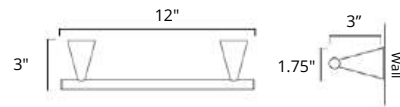

12" Towel Bar
Porte-serviettes 12"