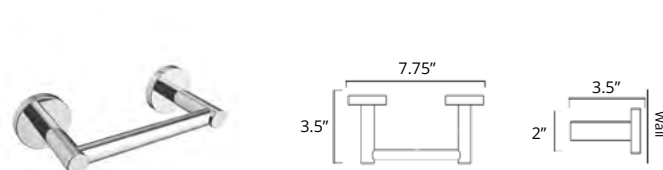

Pivot Toilet Paper Holder
Porte-papier hygiénique pivotant

	Matte White	Chrome	Brushed Nickel	Matte Black	Polished Nickel	PVD Brushed Gold	New PVD Brushed Bronze
	V63072 $168	V63073 $133	V63074 $145	V63075 $179	V63076 $180	V63078 $208	V63079 $218