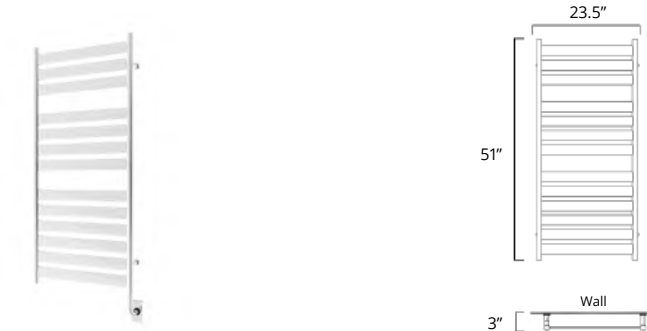

Chrome	Matte Black
Hydronic* Hydronique*	H93303 $1970	H93305 $2292
Plug In Avec Prise de courant	E93303 $2170	E93305 $2492
Hardwired Filage encastré mural	W93303 $2270	W93305 $2592

23.5" x 51"