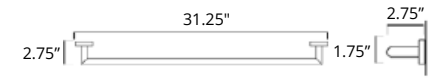

Chrome	Brushed Nickel	Matte Black
V62163 \$145	V62164 \$156	V62165 \$190

24" Double Towel Bar
Porte-serviettes double 24"

Chrome	Brushed Nickel	Matte Black
V62183 \$184	V62184 \$197	V62185 \$219

Towel Hook
Crochet à serviette