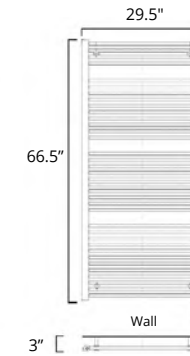

Gloss White	Chrome

Hydronic* Hydronique*	H1041 $1019	H1043 $1700

Plug In Avec Prise de courant	E1041 $1219	E1043 $1900

Hardwired Filage encastré mural	W1041 $1319	W1043 $1200

29.5" x 66.5"