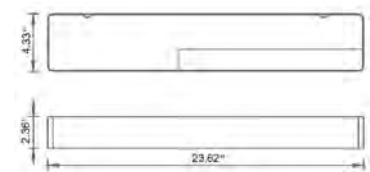

Matte White	Matte Black
V92512 \$275	V92515 \$253

Wall Shelf
Étagère

Matte White	Matte Black
V92522 \$253	V92525 \$219

Wall Shelf With Towel Cutout
Étagère murale avec serviette découpée

Matte White	Matte Black
V92532 \$296	V92535 \$275