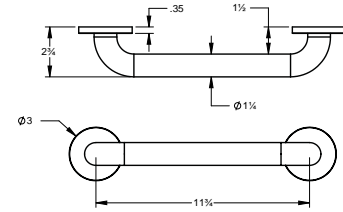

Chrome	Matte Black
V91313 \$660	V91315 \$771

Square Freestanding Towel Stand
Porte-serviettes carré autoportant

Chrome	Matte Black
V91353 \$727	V91355 \$837

Grab Bars

Barres d'appui

12" Round Grab Bar
Barre d'appui ronde de 12"