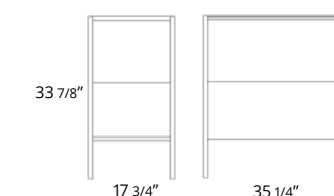

36" One Drawer One Shelf Freestanding 36" Autoportant à un tiroir et à une tablette

Code & Price	
Ash Grey	BT1008.AG $2450
Matte Black	BT1008.MB $2450
Matte White	BT1008.MW $2450

Don't forget to add a vanity top. See pages 32-33 for our options.
N'oubliez pas d'ajouter un comptoir vanité. Voir pages 32-33 pour nos options.