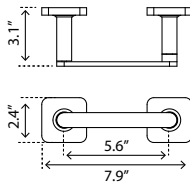

Vapor

Vapor

Toilet Paper Holder
Porte-papier hygiénique

Chrome	Matte Black
V71013 \$84	V71015 \$109

Pivot Toilet Paper Holder
Porte-papier hygiénique pivotant

Chrome	Matte Black
V71073 \$158	V71075 \$186

18" Towel Bar
Porte-serviettes 18"