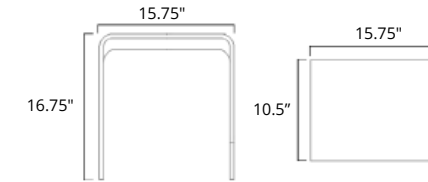

Shower Stools

Tabourets de douche

Shower Stool
Tabouret de douche

Matte White	Matte Black
V9611 \$402	V9615 \$518

Shower Stool With Designer Cutouts
Tabouret de douche avec découpes design

Matte White	Matte Black
V9621 \$667	V9625 \$773