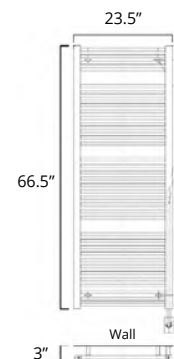

Gloss White	Chrome

Hydronic* Hydronique*	H1061 $1123	H1063 $1842

Plug In Avec Prise de courant	E1061 $1323	E1063 $2042

Hardwired Filage encastré mural	W1061 $1423	W1063 $2142

23.5" x 66.5"