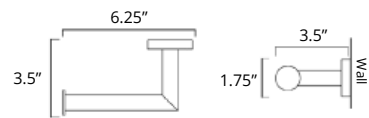

V65313
\$107

Matte Black

V65315
\$124

Crater

Crater

Toilet Paper Holder (LH)
Porte-papier hygiénique (MG)

Chrome	Brushed Nickel	Matte Black
V62013 \$73	V62014 \$77	V62015 \$89

Toilet Paper Holder (RH)
Porte-papier hygiénique (MD)