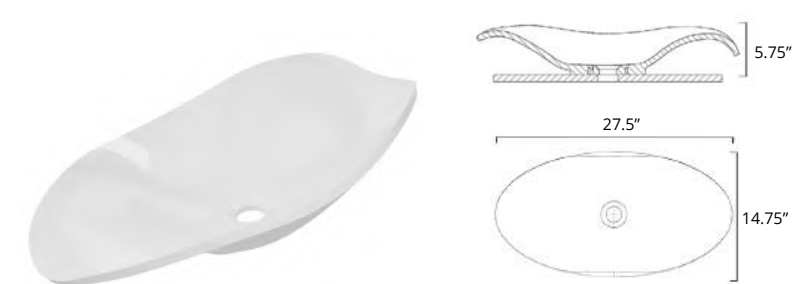

Corelli

	Code	Price
W x D x H L x P x T 27.5" x 14.75" x 5.75"	B9111	$1059
Height from Countertop Hauteur du comptoir 5.75"		
Finish: Gloss White