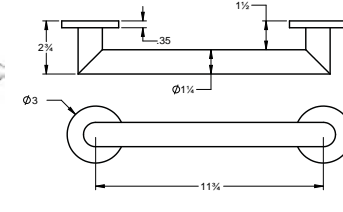

Grab Bars

Barres d'appui

12" Summit Grab Bar
Barre d'appui Summit 12"

Matte White	Chrome	Brushed Nickel	Matte Black	Polished Nickel	PVD Brushed Gold
V94232 $186	V94233 $145	V94234 $197	V94235 $186	V94236 $207	V94238 $228