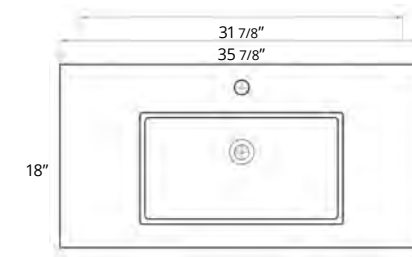

Tempo

Square Vanity Sink Top Gloss White Comptoir-lavabo de vanité carré blanc lustré

- 31"
- 36"

Code & Price	
B1131C.GW	$460
B1136C.GW	$490