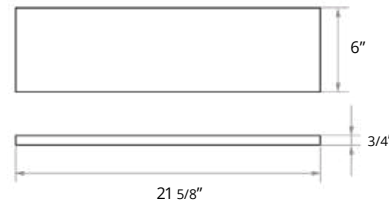

Accessories

Accessoires

Filler Panel Panneau de remplissage

	Code & Price
Ash Grey	BA001.AG $19
Dark Walnut	BA001.DW $19
Matte Black	BA001.MB $19
Matte White	BA001.MW $19
Navy Blue	BA001.NB $19
Steel Blue	BA001.SB $19
Sage Green	BA001.SG $19
White Oak	BA001.WO $19