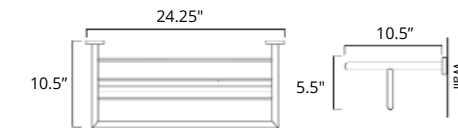

Towel Shelf With Bar
Étagère à serviettes avec barre

Chrome	Brushed Nickel	Matte Black
V62723 $294	V62724 $317	V62725 $359