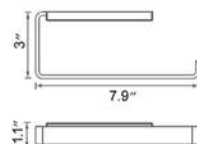

8" Towel Bar
Porte-serviettes 8"