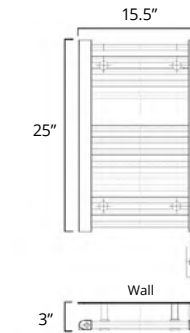

Savoy

Available with left-hand side wiring – add code P5101 to your order.
Offert avec câblage latéral gauche (ajouter le code P5101 à votre commande).

15.5" x 25"

	Gloss White	Chrome
Hydronic* Hydronique*	H1101 \$711	H1103 \$1031
Plug In Avec Prise de courant	E1101 \$911	E1103 \$1231
Hardwired Filage encastré mural	W1101 \$1011	W1103 \$1331