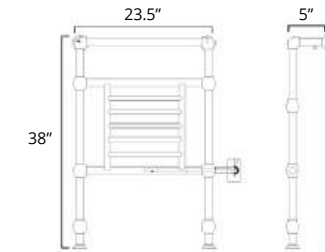

Thames

23.5" x 38" x 5"