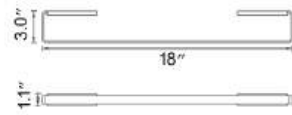

18" Towel Bar
Porte-serviettes 18"