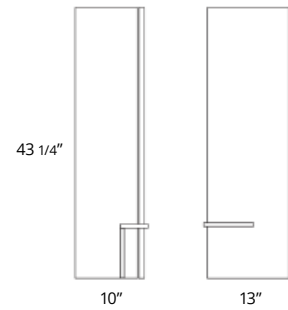

Accent

Right Hand Wall Cabinet
Armoire murale à droite

- Dark Walnut
- Sage Green
- White Oak

Code & Price	
BA1011.DW	$950
BA1011.SG	$950
BA1011.WO	$950