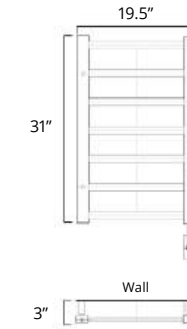

Milano

Available with left-hand side wiring – add code P5101 to your order.
Offert avec câblage latéral gauche (ajouter le code P5101 à votre commande).

19.5" x 31"

Hydronic*
Hydronique*

Plug In
Avec Prise de courant