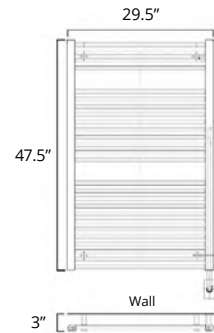

Gloss White	Chrome

Hydronic* Hydronique*	H1051 $1084	H1053 $1815

Plug In Avec Prise de courant	E1051 $1284	E1053 $2015

Hardwired Filage encastré mural	W1051 $1384	W1053 $2115

29.5" x 47.5"