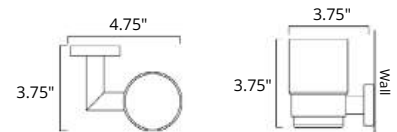

Glass Tumbler
Gobelet en verre

Chrome	Brushed Nickel	Matte Black
V62553 $83	V62554 $89	V62555 $102