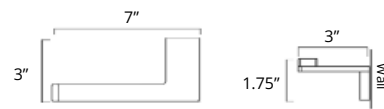

Toilet Paper Holder (RH)
Porte-papier hygiénique (MD)

Chrome	Brushed Nickel	Matte Black
V61023 \$73	V61024 \$81	V61025 \$92

12" Towel Bar
Porte-serviettes 12"

Chrome	Brushed Nickel	Matte Black
V61123 \$107	V61124 \$126	V61125 \$151