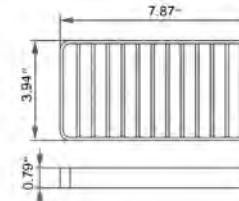

Corner Shower Basket
Panier de douche d'angle

Chrome	Matte Black
V93173 \$76	V93175 \$121

Shower Basket
Panier de douche

Chrome	Matte Black
V93183 \$66	V93185 \$87

Shower Basket
Panier de douche

Chrome	Matte Black
V93193 \$76	V93195 \$98