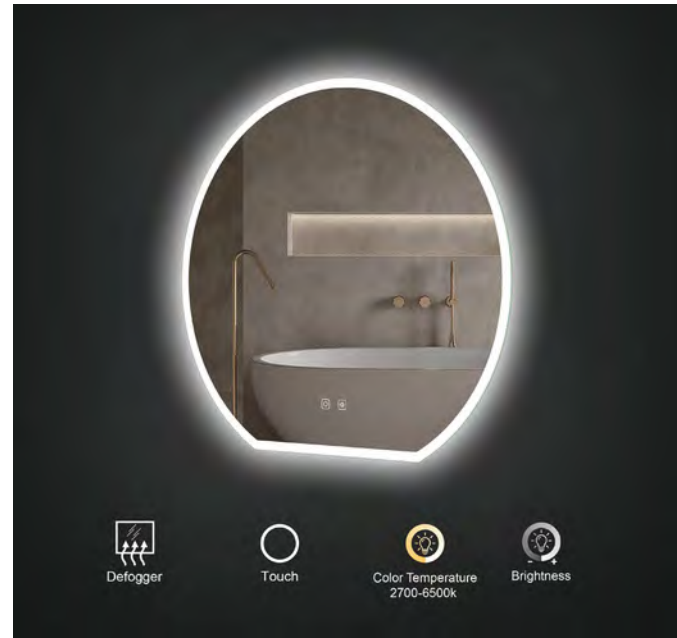

Hudson

Iris

- Acrylic diffused LED front and back lighting
- 2700K-6500K color temperature adjustment
- 10%-100% light dimmer
- Brightness and color temperature memory settings
- Heated mirror defogger
- Touch on/off
- Safety film backing
- Copper free
- ETL certified for North American use
- 110V plug in installation, can be hardwired
- Can be controlled with a light switch
- Lamp life : 50,000 hours
- 5 year warranty

- Éclairage DEL avant et arrière diffusé en acrylique
- Ajustement de la température de couleur de 2700K à 6500K
- Gradateur de lumière de 10% à 100%
- Réglages de mémoire de luminosité et de température de couleur
- Désembueur de miroir chauffant
- Toucher marche/arrêt
- Film de sécurité au dos
- Sans cuivre
- Certifié ETL pour une utilisation en Amérique du Nord
- Installation sur prise 110 volts, peut être câblé en dur
- Peut être contrôlé avec un interrupteur lumineux
- Durée de vie de la lampe : 50,000 heures
- Garantie de 5 ans

Code & Price	
IH1432	$649

Delivered Lumens 2700
Wattage 19W