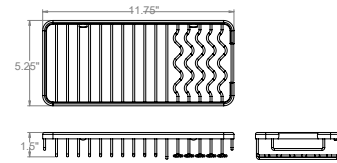

Chrome	Matte Black
V93113 \$54	V93115 \$76

Shower Basket
Panier de douche

Chrome	Matte Black
V93123 \$59	V93125 \$81

Shower Basket
Panier de douche

Chrome	Matte Black
V93133 \$66	V93135 \$87

Shower Basket
Panier de douche