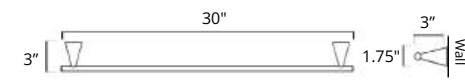

Matte Black

V65155
\$166

30" Towel Bar
Porte-serviettes 30"

Chrome

V65163
\$160

Matte Black

V65165
\$186

24" Double Towel Bar
Porte-serviettes double 24"