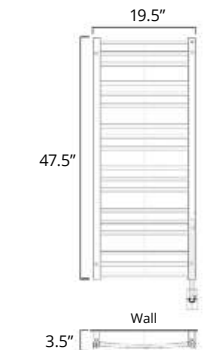

Chrome	Brushed Nickel
Hydronic* Hydronique*	H5203 $1713	H5204 $1970
Plug In Avec Prise de courant	E5203 $1913	E5204 $2170
Hardwired Filage encastré mural	W5203 $2013	W5204 $2270

19.5" x 47.5"