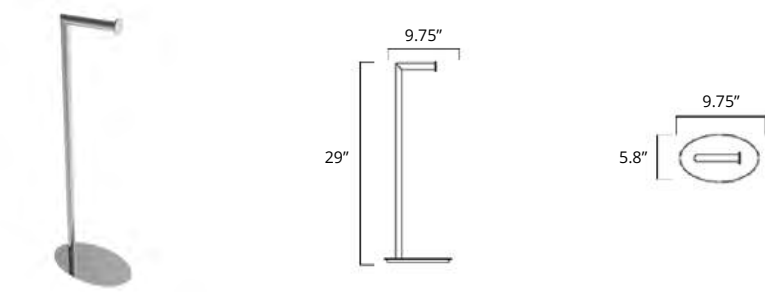

Freestanding Sur pied

Round Freestanding Toilet Paper Holder
Porte-papier autoportant rond

Matte White	Chrome	Matte Black
V91012 $462	V91013 $396	V91015 $462