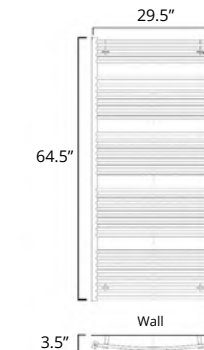

Hydronic*
Hydronique*

Plug In
Avec Prise de courant

Hardwired
Filage encastré mural

Chrome

H2043
$1649

Oil Rubbed Bronze

H2047
$2060

29.5" x 64.5"