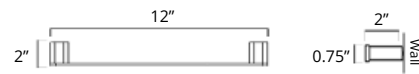

12" Towel Bar
Porte-serviettes 12"

Chrome	Brushed Nickel	Matte Black
V4123 $92	V4124 $106	V4125 $124