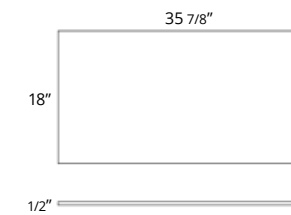

36" Vanity Top Matte White
36" Comptoir de vanité blanc mat

Code & Price
B2136N.MW $440