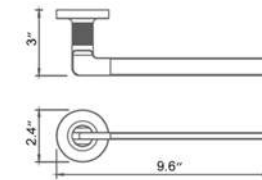

8" Towel Bar
Porte-serviettes 8"