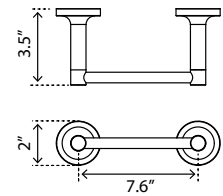

Pivot Toilet Paper Holder Porte-papier hygiénique pivotant