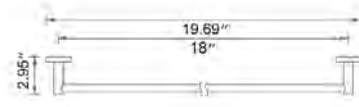

18" Towel Bar
Porte-serviettes 18"

Chrome	Brushed Nickel	Matte Black
V67143 $105	V67144 $126	V67145 $153