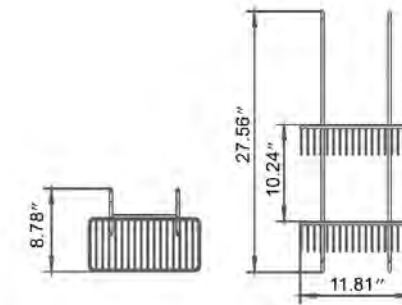

Hanging Shower Basket
Panier de douche suspendu

Chrome	Matte Black
V93223 $330	V93225 $440

Mirrors
Misc
Shower Baskets
Shower Shelves
Shower Stools

Mirrors
Misc
Shower Baskets
Shower Shelves
Shower Stools