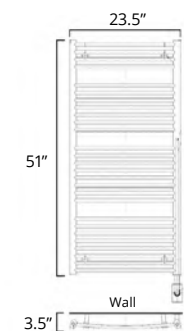

Hydronic*
Hydronique*

Plug In
Avec Prise de courant

Hardwired
Filage encastré mural

Chrome

H2093
$2086

Oil Rubbed Bronze

H2097
$2604

23.5" x 51"