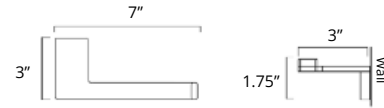

Ash

Ash

Toilet Paper Holder (LH)
Porte-papier hygiénique (MG)