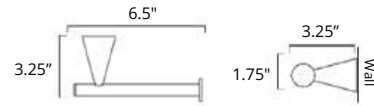

Cone

Cone

Toilet Paper Holder
Porte-papier hygiénique