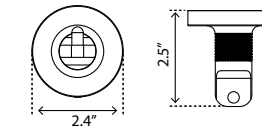

Towel Hook
Crochet à serviette