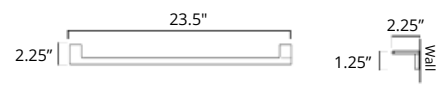

24" Towel Bar
Porte-serviettes 24"