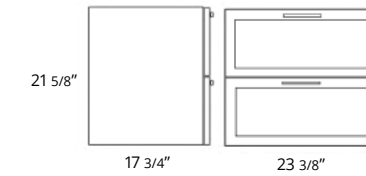

Rhythm

24" Two Drawer Wall-Mounted 24" Deux tiroirs à montage mural

Code & Price	
Matte Black	BR1001.MB $1650
Matte White	BR1001.MW $1650
Navy Blue	BR1001.NB $1650
Steel Blue	BR1001.SB $1650