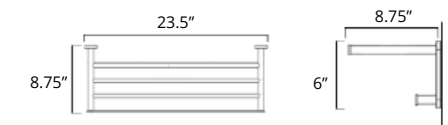

Double Towel Shelf
Porte serviettes double avec étagere

Chrome	Brushed Nickel	Matte Black
V4733 \$333	V4734 \$357	V4735 \$402

Replacement Toilet Brush
Remplacement brosse de toilette

Code & Price
V161B \$38