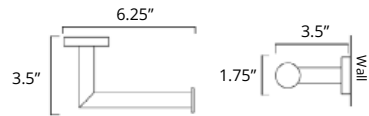

V65313
\$107

Matte Black

V65315
\$124

Crater

Crater

Toilet Paper Holder (LH)
Porte-papier hygiénique (MG)

Chrome	Brushed Nickel	Matte Black
V62013 \$73	V62014 \$77	V62015 \$89

Toilet Paper Holder (RH)
Porte-papier hygiénique (MD)