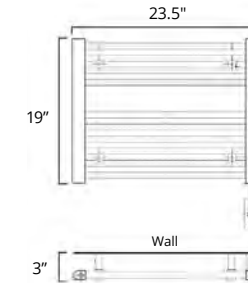

Gloss White	Chrome
Hydronic* Hydronique*	H1101 $711	H1103 $1031
Plug In Avec Prise de courant	E1101 $911	E1103 $1231
Hardwired Filage encastré mural	W1101 $1011	W1103 $1331

23.5" x 19"