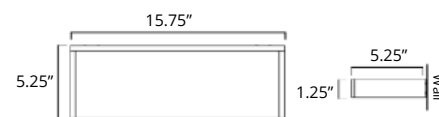

Glass Shelf Étagère en verre

Chrome	Brushed Nickel	Matte Black
V5763 \$172	V5764 \$184	V5765 \$205

Fire

Replacement Toilet Brush Remplacement brosse de toilette

Code & Price
V161B \$38

Flow

Toilet Paper Holder (RH)
Porte-papier hygiénique (MD)