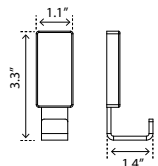

Chrome	Matte Black
V73153 \$232	V73155 \$275

24" Double Towel Bar
Porte-serviettes double 24"

Chrome	Matte Black
V73183 \$317	V73185 \$385

Towel Hook
Crochet à serviette

Chrome	Matte Black
V73213 \$63	V73215 \$76