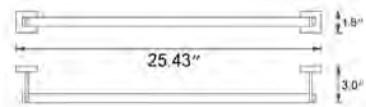

24" Towel Bar Porte-serviettes 24"

Chrome	Matte Black
V72153 $158	V72155 $198