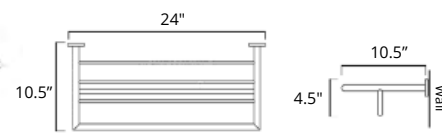

Towel Shelf With Bar Étagère à serviettes avec barre

Chrome	Brushed Nickel	Matte Black
V63723 $294	V63724 $319	V63725 $359