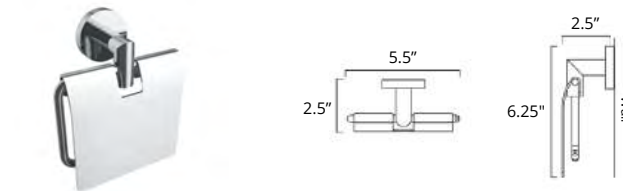

Toilet Paper Holder With Cover
Porte-papier toilette avec couvercle

	Chrome	Brushed Nickel	Matte Black
	V63053 $77	V63054 $86	V63055 $97