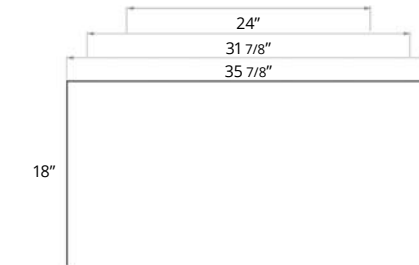

Vanity Top Matte White Comptoir de vanité blanc mat

- 24"
- 31"
- 36"

Code & Price

B2124N.MW	$340
B2131N.MW	$410
B2136N.MW	$440