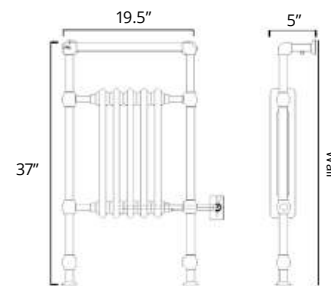

H6076
\$2752

E6076
\$2952

W6076
\$3052

Floor-Standing / au sol

Harley

19.5" x 37" x 5"

Hydronic*
Hydronique*

Plug In
Avec Prise de courant