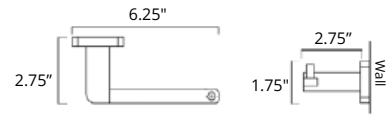

Spark

Spark

Toilet Paper Holder
Porte-papier hygiénique