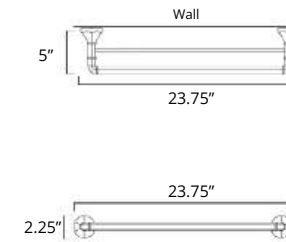

30" Towel Bar
Porte-serviettes 30"

Chrome	Brushed Nickel
V2163 \$145	V2164 \$156

24" Double Towel Bar
Porte-serviettes double 24"

Chrome	Brushed Nickel
V2183 \$190	V2184 \$201

Towel Hook
Crochet à serviette