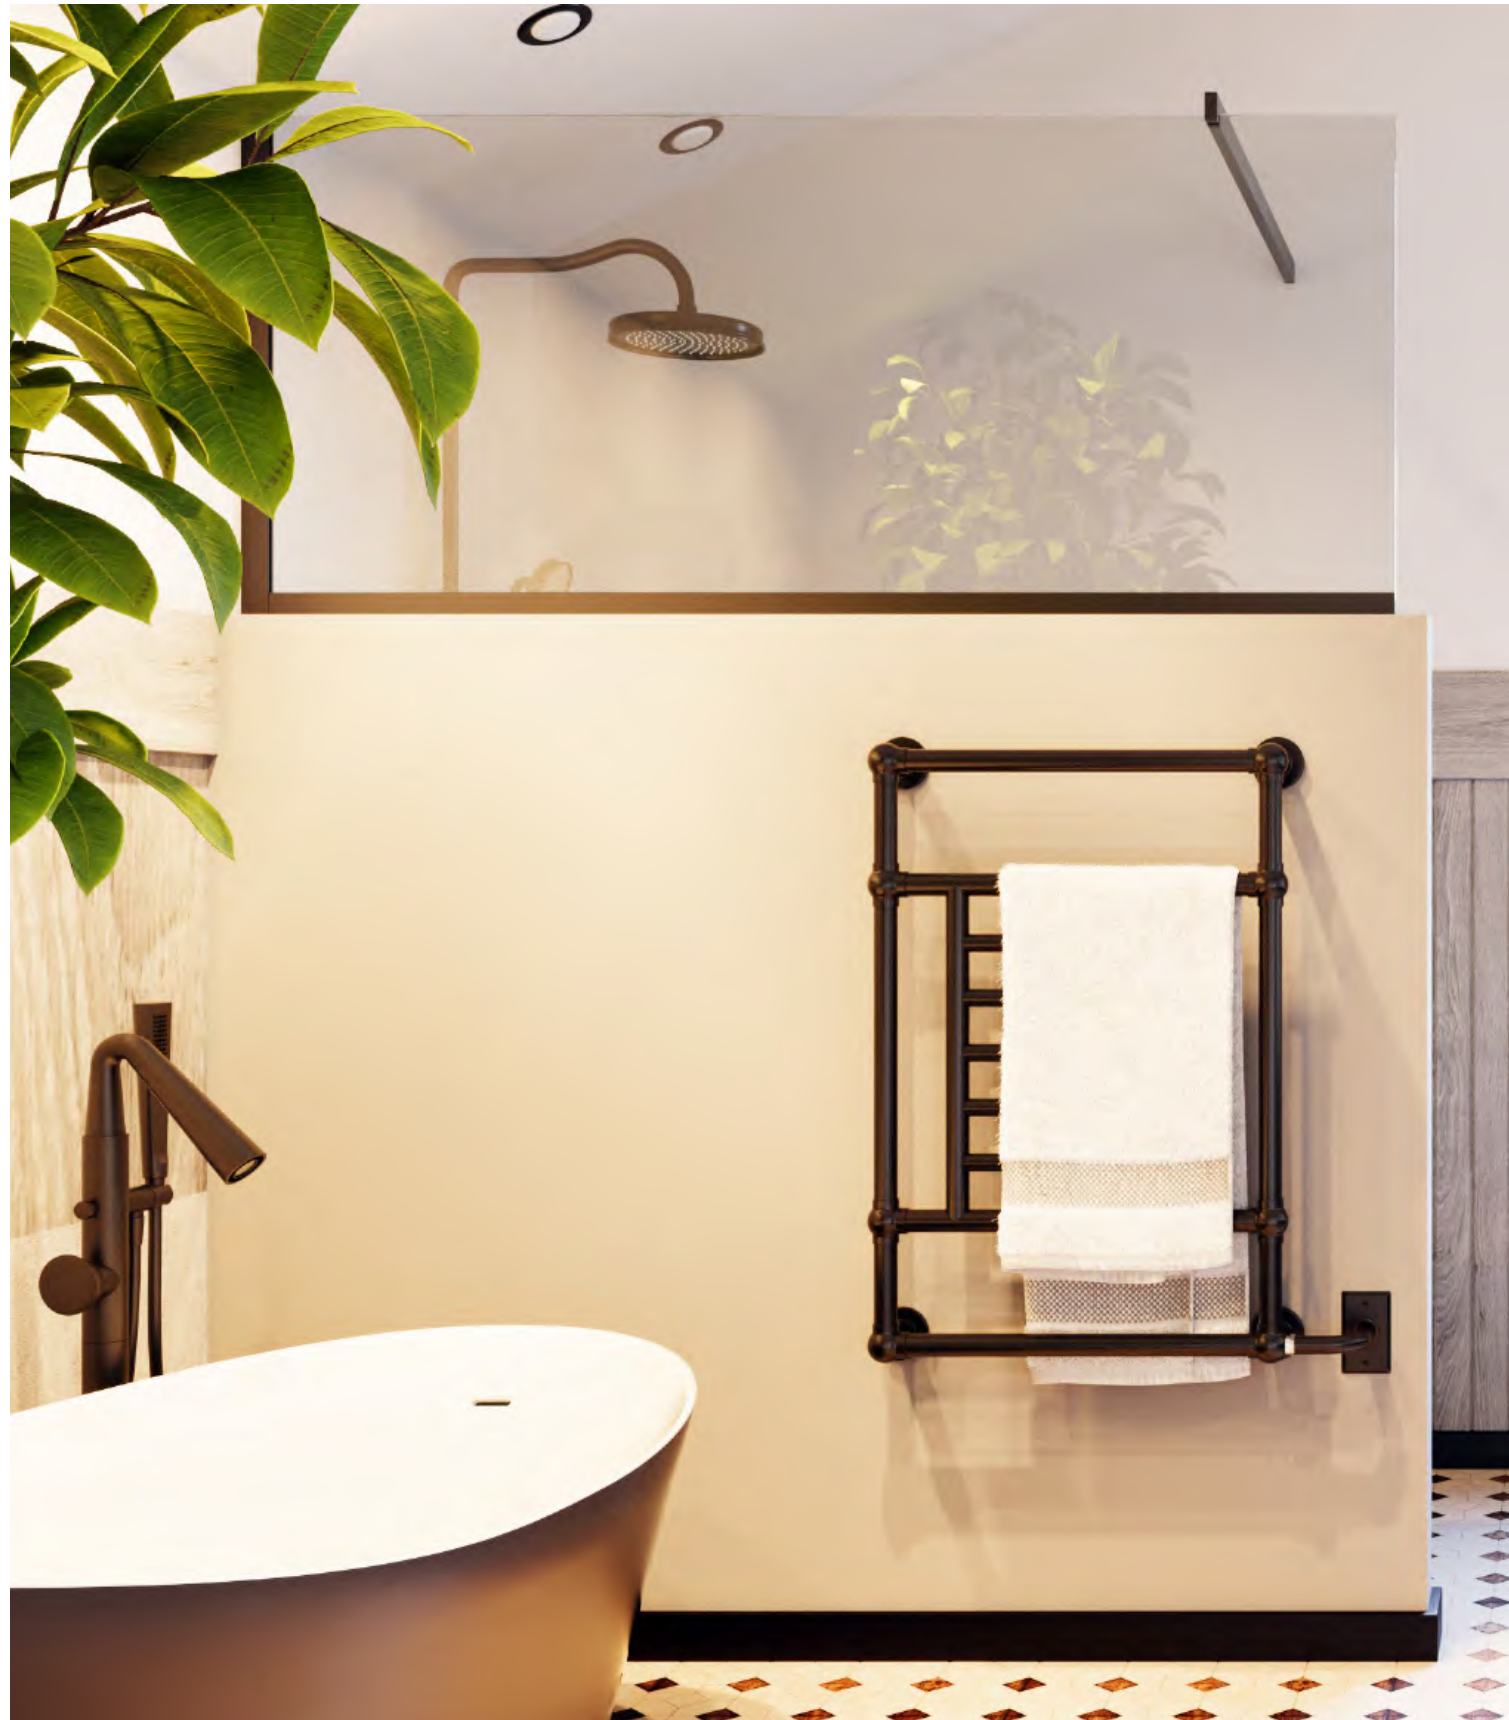

TUZIO®

Tuzio Finishes Finitions Tuzio