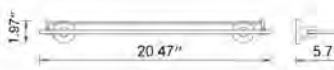

Glass Shelf
Étagère en verre