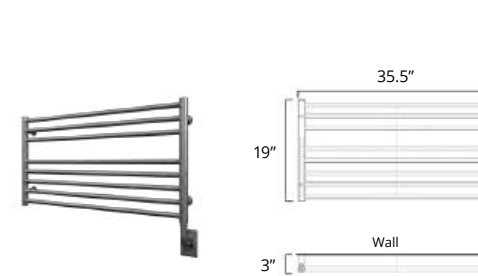

35.5" x 19"

	Matte White	Chrome	Brushed Nickel	Matte Black	Polished Nickel	PVD Brushed Gold	PVD Brushed Bronze
Hydronic* Hydronique*	H4602 $2019	H4603 $1649	H4604 $2407	H4605 $2019	H4606 $2996		
Plug In Avec Prise de courant	E4602 $2219	E4603 $1849	E4604 $2607	E4605 $2219	E4606 $3196	E4608 $2655	E4609 $2583
Hardwired Filage encastré mural	W4602 $2319	W4603 $1949	W4604 $2707	W4605 $2319	W4606 $3296	W4608 $2755	W4609 $2683

Sorano

Romano

Rosendal

Savoy

Sorano

Vasto

Romano

Rosendal

Savoy

Sorano

Vasto