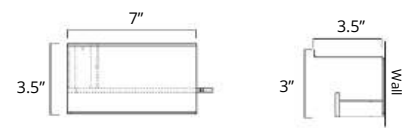

Toilet Paper Holder With Shelf
Porte-papier toilette avec étagère

Chrome	Brushed Nickel	Matte Black
V4053 $133	V4054 $145	V4055 $166