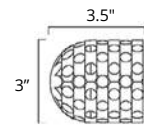

Replacement Toilet Brush Remplacement brosse de toilette