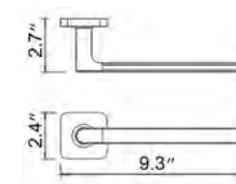

Towel Hook
Crochet à serviette

Chrome	Matte Black
V71213 \$52	V71215 \$66

Double Towel Hook
Crochet porte-serviette double

Chrome	Matte Black
V71223 \$73	V71225 \$87

8" Towel Bar
Porte-serviettes 8"

Chrome	Matte Black
V71323 \$105	V71325 \$131