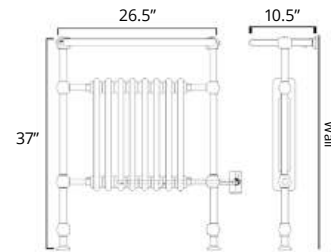

Traditional

Flanders

26.5" x 37" x 10.5"

Hydronic*
Hydronique*

Plug In
Avec Prise de courant

Hardwired
Filage encastré mural

Chrome

H6043
\$2793