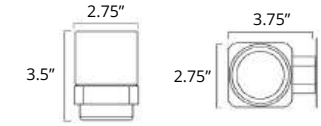

Flow

Glass Tumbler
Gobelet en verre