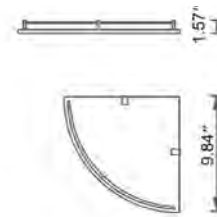

Glass Corner Shelf
Étagère d'angle en verre

Chrome	Brushed Nickel	Matte Black
V92433 $109	V92434 $121	V92435 $131