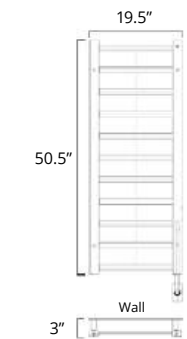

Hydronic*
Hydronique*

Plug In
Avec Prise de courant

Hardwired
Filage encastré mural

	Chrome	Brushed Nickel	Matte Black
Hydronic* Hydronique*	H7023 $2395	H7024 $2973	H7025 $2715
Plug In Avec Prise de courant	E7023 $2595	E7024 $3173	E7025 $2915
Hardwired Filage encastré mural	W7023 $2695	W7024 $3273	W7025 $3015

19.5" x 50.5"