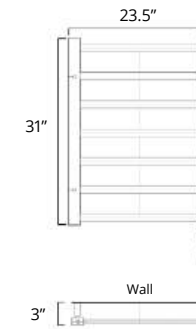

Hydronic*
Hydronique*

Plug In
Avec Prise de courant

Hardwired
Filage encastré mural

	Chrome	Brushed Nickel	Matte Black
Hydronic* Hydronique*	H7013 $2124	H7014 $2421	H7015 $2237
Plug In Avec Prise de courant	E7013 $2324	E7014 $2621	E7015 $2437
Hardwired Filage encastré mural	W7013 $2424	W7014 $2721	W7015 $2537

23.5" x 31"