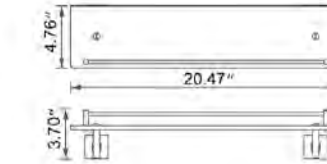

Glass Shelf Étagère en verre

Chrome	Matte Black
V66763 $137	V66765 $186