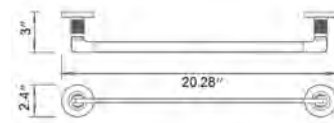

18" Towel Bar
Porte-serviettes 18"