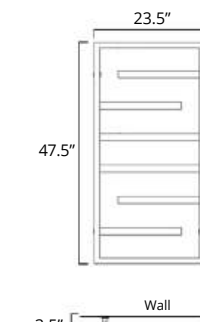

Hydronic*
Hydronique*

Plug In
Avec Prise de courant

Hardwired
Filage encastré mural

	New Matte White	Chrome	New Brushed Nickel	Matte Black	New Polished Nickel	New PVD Brushed Gold
Hydronic* Hydronique*	H92402 $2632	H92403 $2408	H92404 $2856	H92405 $2690	H92406 $2833	
Plug In Avec Prise de courant	E92402 $2782	E92403 $2608	E92404 $3006	E92405 $2890	E92406 $2983	E92408 $3491
Hardwired Filage encastré mural	W92402 $2882	W92403 $2708	W92404 $3106	W92405 $2990	W92406 $3083	W92408 $3591

23.5" x 64"