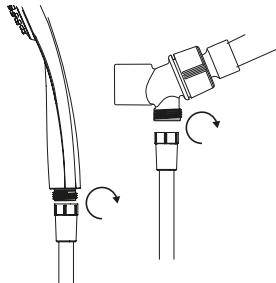

evolve™

Multifunction Hand Shower

EV3040

INSTALLATION

1

Hand tighten Evolve Hand shower Mount clockwise onto the shower pipe. *No plumber's tape required due to having a gasket seal.*

2

Attach hose ends to Mount and Hand shower.

INSTALACIÓN

1

Apriete manualmente la Base para Regadera Manual Evolve en dirección a las manecillas del reloj sobre la tubería.

2

Conecte los extremos de la manguera a la Base y a la Regadera

CONTENIDO

Regadera

Base y manguera

Arandela

LIMPIANDO LAS BOQUILLAS ROCIADORAS

Para remover los depósitos minerales, simplemente deslice su dedo a través de las puntas de las boquillas mientras la regadera esté funcionando.