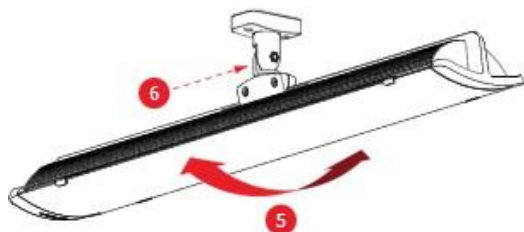

DIAGRAMA ELÉCTRICO DE CONEXIÓN

MODELO PURE 2400W

ALTURA MÁXIMA DE MONTAJE : 3M

DIMENSIONES: 104 x 17 x 8.7 CM

PESO: 7.5 KG

'DIAGRAMA DE INSTALACIÓN AL TECHO O PARED
EN CASO DE VIDRIO LA SEPARACIÓN MÍNIMA DEBE DE SER DE 25 CM

INTERRUPTOR TERMOMAGNÉTICO
BIFÁSICO Q0 2 POLOS. AMPERAJE
DEPENDIENDO EL MODELO

CONEXIÓN CON APAGADOR

TIERRA FÍSICA

INTERRUPTOR TERMOMAGNÉTICO
BIFÁSICO Q0 2 POLOS. AMPERAJE
DEPENDIENDO EL MODELO

CONEXIÓN DIRECTA