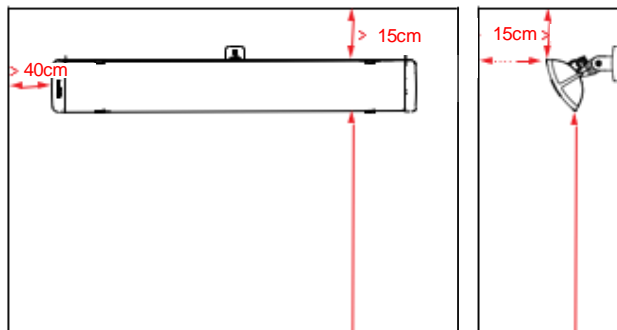

DIAGRAMA ELÉCTRICO DE CONEXIÓN

MODELO PURE 2400W

ALTURA MÁXIMA DE MONTAJE : 3M

DIMENSIONES: 104 x 17 x 8.7 CM

PESO: 7.5 KG

'DIAGRAMA DE INSTALACIÓN AL TECHO O PARED
EN CASO DE VIDRIO LA SEPARACIÓN MÍNIMA DEBE DE SER DE 25 CM