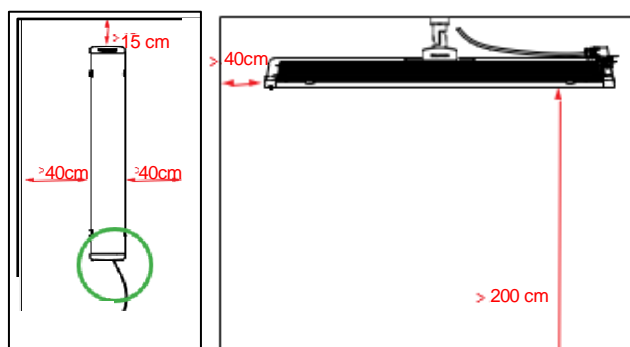

DIAGRAMA ELÉCTRICO DE CONEXIÓN

MODELO PURE 2400W

ALTURA MÁXIMA DE MONTAJE : 3M

DIMENSIONES: 104 x 17 x 8.7 CM

PESO: 7.5 KG

'DIAGRAMA DE INSTALACIÓN AL TECHO O PARED
EN CASO DE VIDRIO LA SEPARACIÓN MÍNIMA DEBE DE SER DE 25 CM