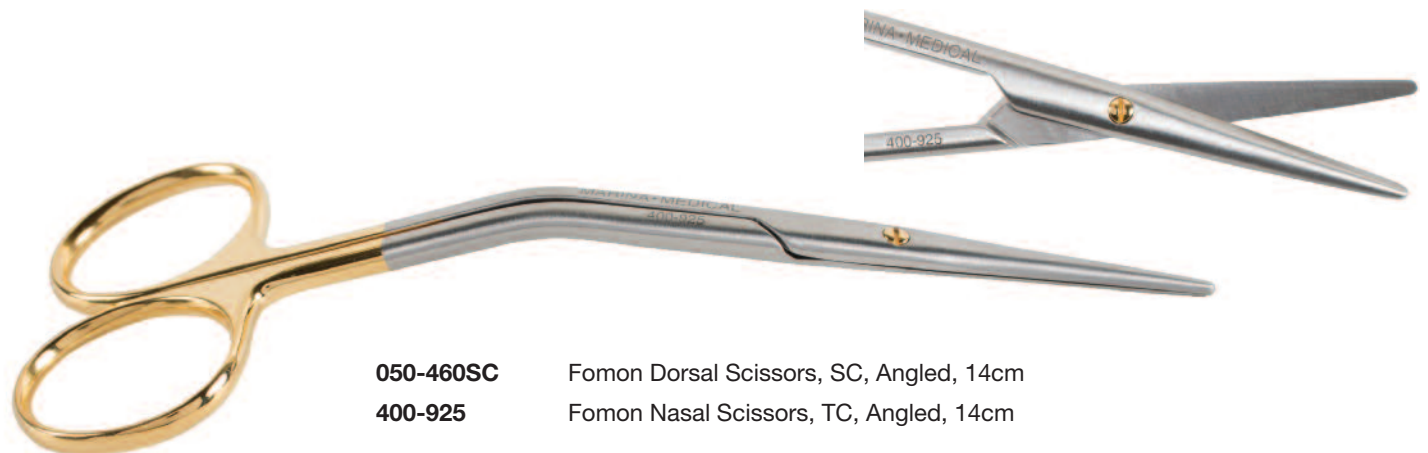

COTTLE

050-466SC

Cottle Dorsal Scissors, SC, Angled, 16cm

400-924

Cottle Nasal Scissors, TC, Angled, 16cm

FOMON

050-460SC

Fomon Dorsal Scissors, SC, Angled, 14cm