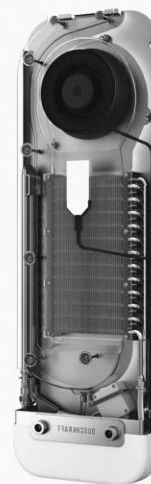

DUSCHKRAFT HOME

Passend für jede herkömmliche Dusche mit Aufputz-Armatur kann der DUSCHKRAFT HOME in nahezu jedem bestehenden Badezimmer nachgerüstet werden.

Der DUSCHKRAFT Home verfügt über eine einfach intelligente Steuerung. Das Gerät erkennt, wenn geduscht wird und schaltet sich automatisch ein. Sobald die Dusche abgeschlossen ist, nutzt das Gerät die restliche Kühlleistung in einem intelligenten Nachlauf.