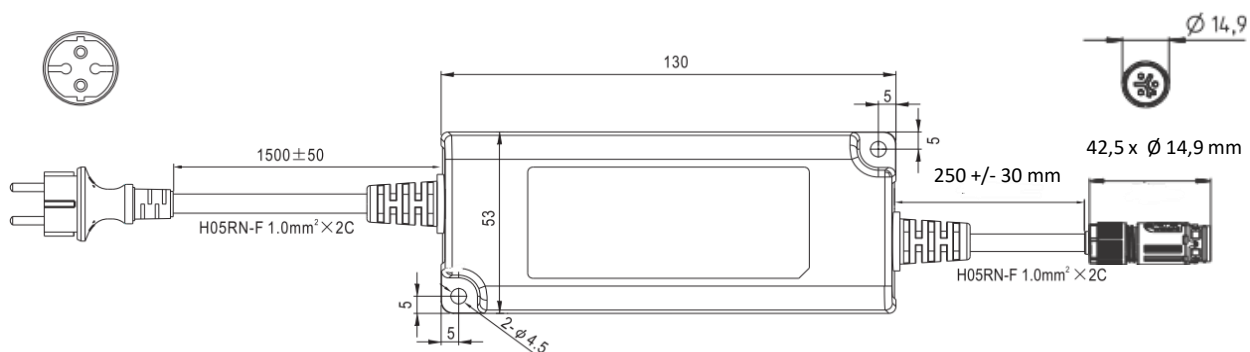

MECHANISCHE DATEN

Abmessungen	911 mm x 291 mm x 62 mm
Gewicht	10,2 kg

COMPLIANCE-INFORMATION

Trinkwasser Zertifikat	KIWA K102770/01
Angewandte Richtlinien	2014/30/EU 2014/35/EU
Angewandte Normen	DIN EN 810:1997
Umweltschutz	RoHS-Richtlinie 2011/65/EU

DUSCHKRAFT HOME

NETZTEIL

Modell	MeanWell OWA 60 E - 36
Abmessungen	130 x 53 x 35 mm
Eingangsspannung	90 ~ 264 VAC
Frequenzbereich	47 ~ 63Hz
Ausgang	36V DC; 60W; max. 1,67A
Schutzart	IP 67 (für das Gehäuse)
Umgebungsbedingungen	-35 ~ +70 °C 20 ~ 95% RH
Sicherheitsstandards	EN61558-1,-2-16; EN60335-1;

STECKER DC - SEITIG

Modell	Wieland RST Micro
Abmessungen	42,5 x Ø 14,9
Schutzart	IP66

VERLÄNGERUNGSKABEL

IP67
(for power body)

CB CE