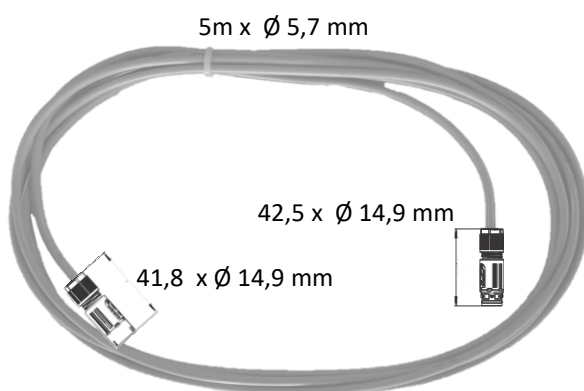

MECHANISCHE DATEN

Abmessungen	911 mm x 291 mm x 62 mm
Gewicht	10,2 kg

COMPLIANCE-INFORMATION

Trinkwasser Zertifikat	KIWA K102770/01
Angewandte Richtlinien	2014/30/EU 2014/35/EU
Angewandte Normen	DIN EN 810:1997
Umweltschutz	RoHS-Richtlinie 2011/65/EU

DUSCHKRAFT HOME

NETZTEIL

Modell	MeanWell OWA 60 E - 36
Abmessungen	130 x 53 x 35 mm
Eingangsspannung	90 ~ 264 VAC
Frequenzbereich	47 ~ 63Hz
Ausgang	36V DC; 60W; max. 1,67A
Schutzart	IP 67 (für das Gehäuse)
Umgebungsbedingungen	-35 ~ +70 °C 20 ~ 95% RH
Sicherheitsstandards	EN61558-1,-2-16; EN60335-1;

STECKER DC - SEITIG

Modell	Wieland RST Micro
Abmessungen	42,5 x Ø 14,9
Schutzart	IP66

VERLÄNGERUNGSKABEL

IP67
(for power body)

CB CE