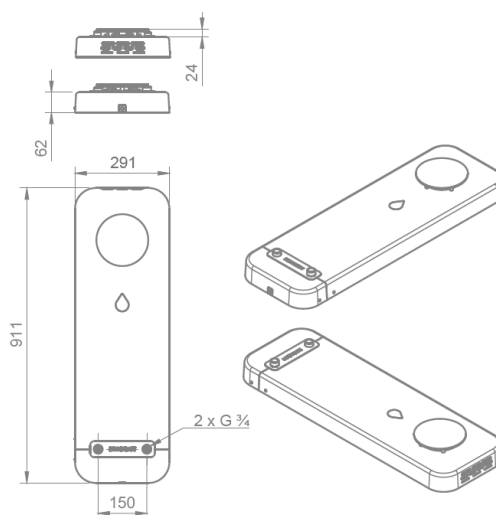

LEISTUNGS-ANGABEN

Spannung	36 V DC
Elektr. Aufnahmeleistung (P1)	17 W
Stromstärke	0,47 A
Volumenstrom max.	81 m ³ /h
Interne statische Druckdifferenz Δp	0,0272 bar
Entfeuchtungsleistung	0,9 l/h
Latente Kühlleistung	1,2 kW
Entfeuchtungs-Leistungszahl (DER)	1,1 l/kWh
Garantie	5 Jahre

MECHANISCHE DATEN

Abmessungen	911 mm x 291 mm x 62 mm
Gewicht	10,2 kg

COMPLIANCE-INFORMATION

Trinkwasser Zertifikat	KIWA K102770/01
Angewandte Richtlinien	2014/30/EU 2014/35/EU
Angewandte Normen	DIN EN 810:1997
Umweltschutz	RoHS-Richtlinie 2011/65/EU

DUSCHKRAFT HOME

NETZTEIL

Modell	MeanWell OWA 60 E - 36
Abmessungen	130 x 53 x 35 mm
Eingangsspannung	90 ~ 264 VAC
Frequenzbereich	47 ~ 63Hz
Ausgang	36V DC; 60W; max. 1,67A
Schutzart	IP 67 (für das Gehäuse)
Umgebungsbedingungen	-35 ~ +70 °C 20 ~ 95% RH
Sicherheitsstandards	EN61558-1,-2-16; EN60335-1;

STECKER DC - SEITIG

Modell	Wieland RST Micro
Abmessungen	42,5 x Ø 14,9
Schutzart	IP66

VERLÄNGERUNGSKABEL

IP67
(for power body)

CB CE