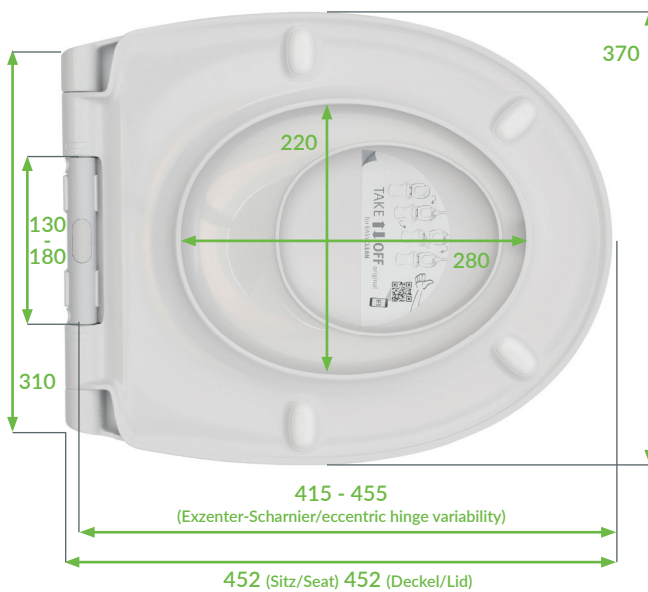

LUVETT C490 Family

SoftClose System

TakeOff EasyClean

* Alle Maße werden in mm angegeben
* All dimensions in mm

DE

DIN-Norm 19516

- ✓ Belastbarkeit geprüft bis 175 kg
- ✓ Laborgetestet: Absenkautomatik 15.000 Testzyklen

Eigenschaften

- ✓ Praktischer Kindersitz-Einsatz „Family“: Magnetbefestigung & abnehmbarer Kindersitzring
- ✓ Bequeme, universale Befestigung von oben per Klappdübel – einfach und stabil montierbar!
- ✓ Doppelte hydraulische SoftClose Absenkautomatik
- ✓ TakeOff EasyClean zur Abnahme mit Entriegelungsknopf
- ✓ UREA-Duroplast: hygienisch & keramikähnlich

EN

DIN-Standard 19516

- ✓ Tested up to 175 kg load capacity
- ✓ Laboratory test: 15.000 cycles open-close

Features

- ✓ Handy Potty Seat „Family“: magnetic toilet lid fixation, removable
- ✓ Easy universal mounting from the top with toggle bolts
- ✓ Double hydraulic SoftClose System
- ✓ TakeOff EasyClean System with safety unlocking mechanism
- ✓ UREA-Duroplast: hygienic & ceramiclike