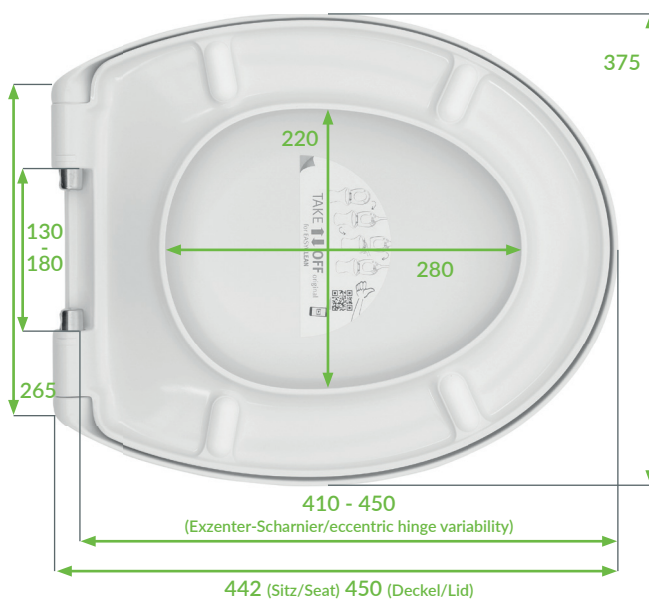

# LUVETT C210

SoftClose System  
TakeOff EasyClean  
3in1 Setup

\* Alle Maße werden in mm angegeben  
\* All dimensions in mm

DE

## DIN-Norm 19516

- ✓ Belastbarkeit geprüft bis 175 kg
- ✓ Laborgetestet: Absenkautomatik 15.000 Testzyklen

## DIN-Standard 19516

- ✓ Tested up to 175 kg load capacity
- ✓ Laboratory test: 15.000 cycles open-close