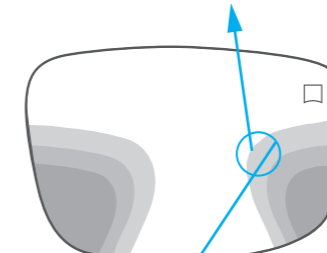

Verre progressif ZEISS SmartLife

Vs.