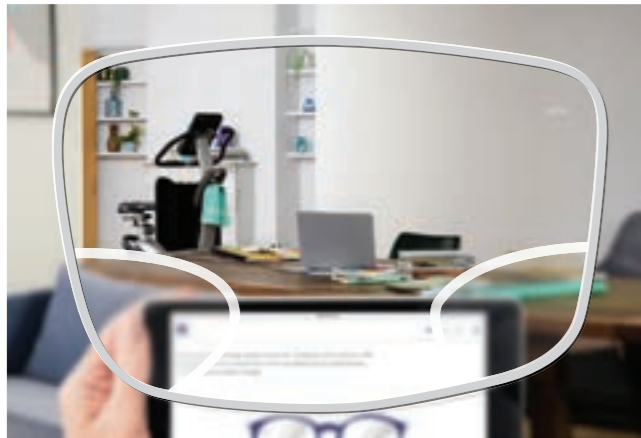

Personnalisé pour un style de vie connecté et en mouvement

- ▶ Le verre simple vision le plus avancé conçu pour les appareils numériques et les prescriptions élevées
- ▶ Réduit la fatigue oculaire de fin de journée
- ▶ Plus de confort et de contraste dans des conditions de faible luminosité et pendant la nuit
- ▶ Ajustement personnalisé en fonction des paramètres et des montures

ZEISS SmartLife Simple Vision

Optimisé pour un style de vie connecté et en mouvement

- ▶ Optimisé pour l'utilisation d'appareils numériques et les prescriptions modérées
- ▶ Réduit la fatigue oculaire numérique
- ▶ Vision nette et claire par rapport au simple vision conventionnel

POUR UNE MEILLEURE VISION DE LOIN ET DE PRÈS

ZEISS ClearView Simple Vision

Verre simple vision ZEISS classique

Verre simple vision ZEISS ClearView

SPH -3,00 / CYL -0,00

- ▶ Vision nette et claire par rapport à un simple vision conventionnel
- ▶ Verres plus minces et plus plats
- ▶ Technologie conception de forme libre (Freeform)

POUR LA FATIGUE OCULAIRE NUMÉRIQUE

Verres ZEISS SmartLife Digital

Conçu pour l'utilisation des appareils numériques et les modes de vie connectés et en mouvement

Grand champ visuel pour la vision de loin