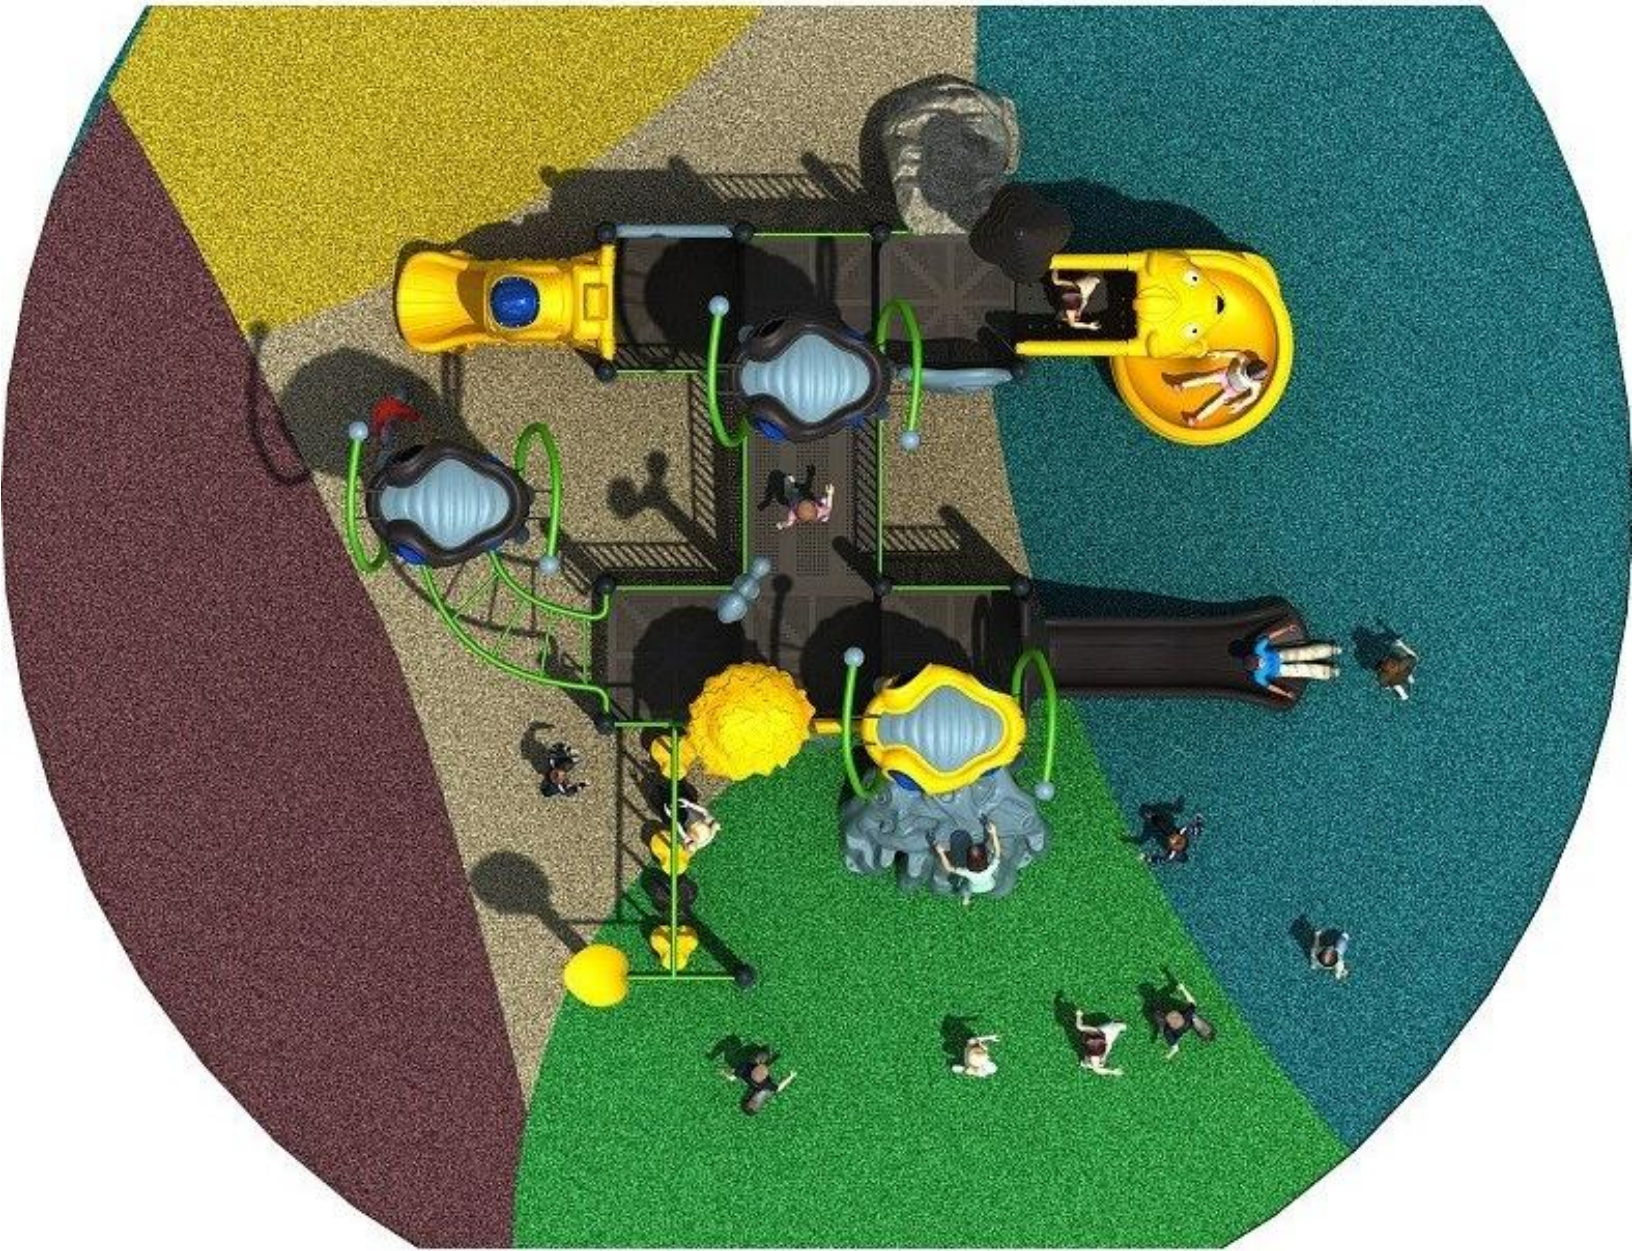

Use Zone: 38' 4" x 37' 7"

Overall Height: 13' 5"

Age Group: 2-15

Free Shipping!

COMPONENT: slide, ladder, step, climber, tunnel, handrail

Plastic Parts Color Chart

			R-G-B			Ral
		Yellow green	101	148	68	Ral6018
		Crystal green	13	103	61	Ral6029
		White rice	122	125	112	Ral7033
		Red	166	43	30	Ral3020
		Yellow	244	168	47	Ral1003
		Orange	212	85	26	Ral2004
		Blue	29	118	142	Ral5015
		Seagreen	18	95	71	Ral6016
		Olivedrabb	91	121	66	Ral6017
		Beige	233	216	189	Ral1015
		Chocolate	234	124	60	Ral2003
		Brown	131	64	11	Ral8029
		Ruby red	138	18	20	Ral3003
		Lightpink	210	162	169	Ral3015
		Darkcyan	14	109	111	Ral5021
		Quartz grey	96	93	87	Ral7039

Metal Parts Color Chart

			R-G-B			Ral
		Red	166	43	30	Ral3020
		Yellow	244	168	47	Ral1003
		Blue	27	54	110	Ral5002
		Beige	152	153	155	Ral7004
		Purple	117	72	118	Ral4008
		Lake Green	76	128	121	Ral6033
		Brown	131	64	11	Ral8029
		Sea green	10	56	31	Ral6005
		Crystal green	13	103	61	Ral6029
		Silver	144	141	140	Ral9007
		Black	6	7	7	Ral9005
		Coffee	68	51	40	Ral8028
		Yellow green	101	148	68	Ral6018