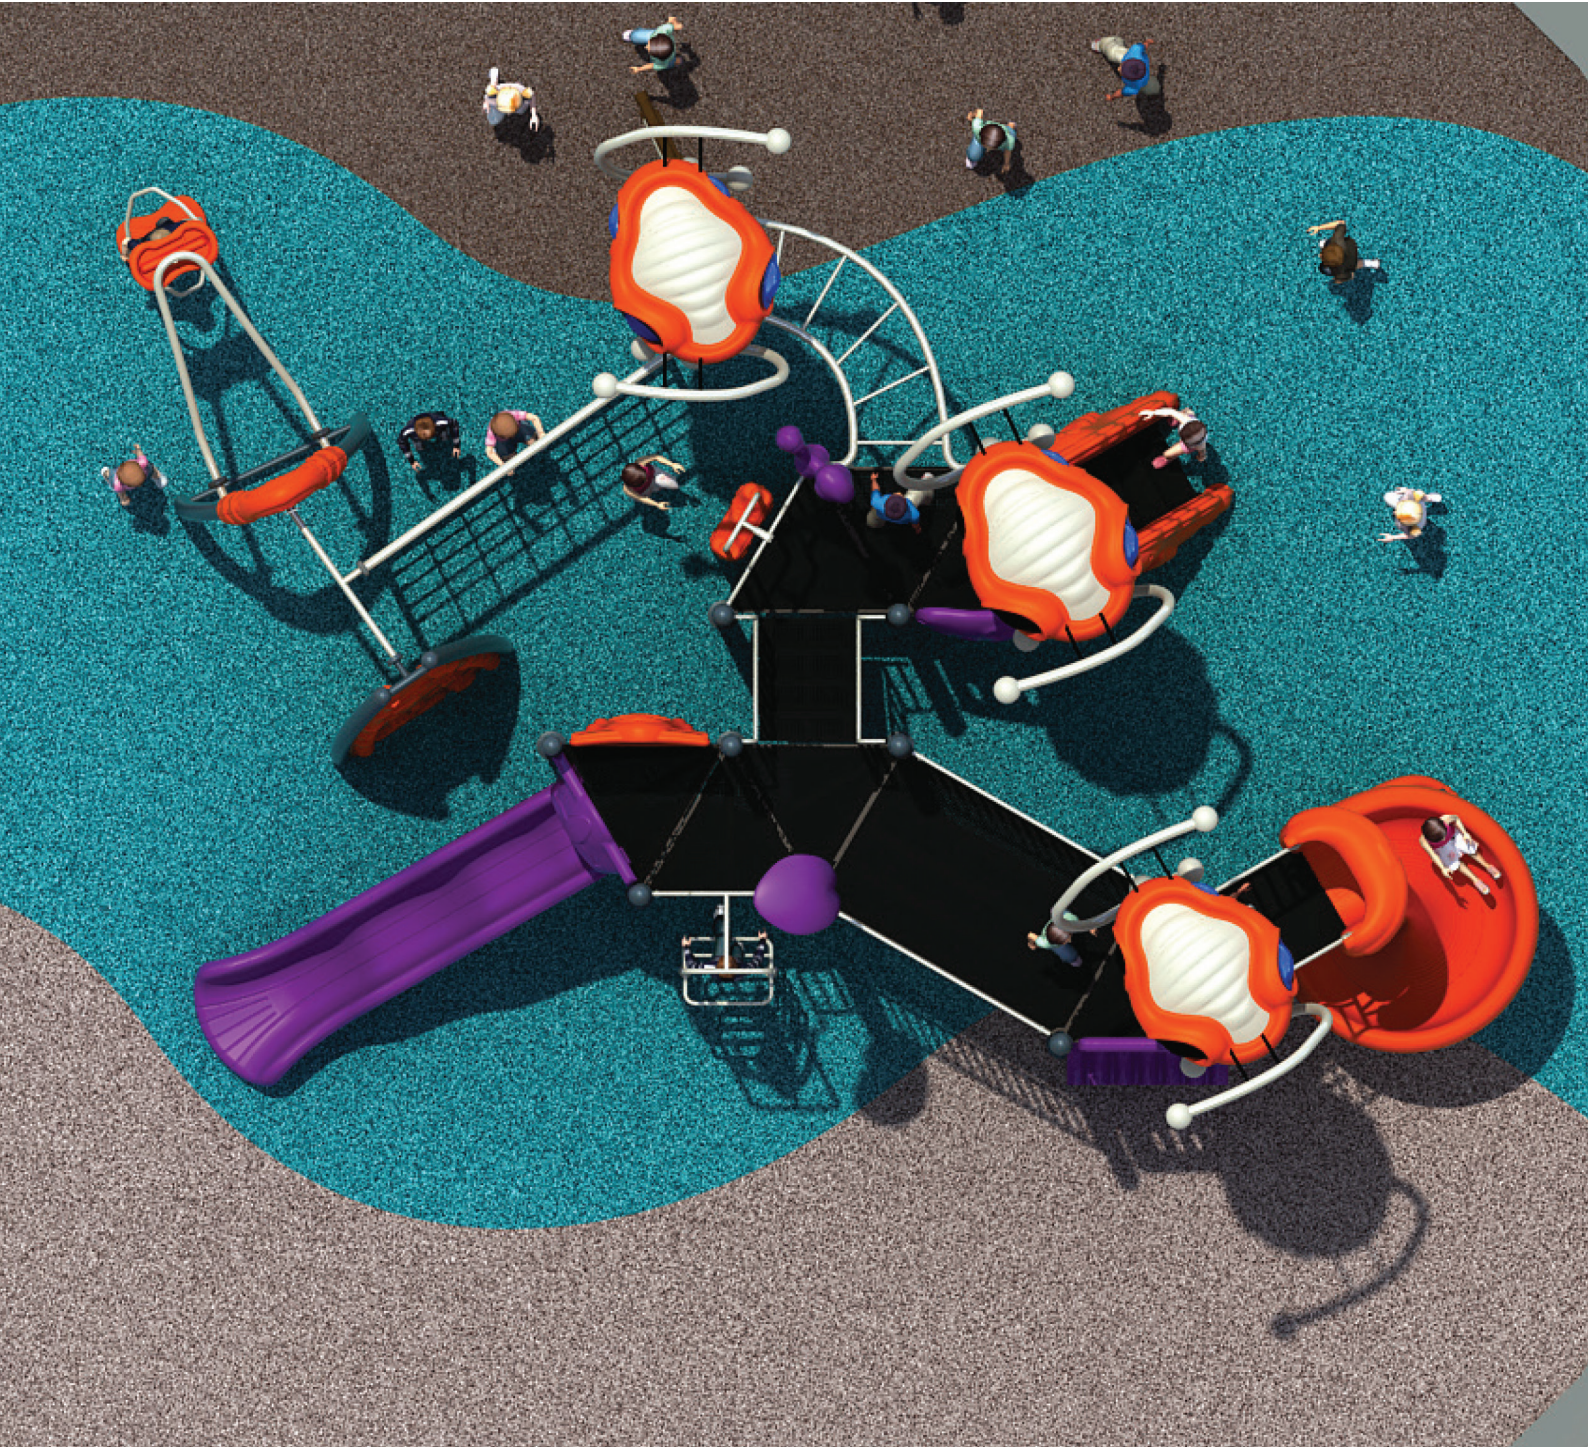

Use Zone: 45' x 33'

Overall Height: 14' 4"

Age Range: 2-15

Free Shipping!

**COMPONENTS:** slide, ladder, step, climber, tunnel, handrail

## Plastic Parts Color Chart

			R-G-B			Ral
		Yellow green	101	148	68	Ral6018
		Crystal green	13	103	61	Ral6029
		White rice	122	125	112	Ral7033
		Red	166	43	30	Ral3020
		Yellow	244	168	47	Ral1003
		Orange	212	85	26	Ral2004
		Blue	29	118	142	Ral5015
		Seagreen	18	95	71	Ral6016
		Olivedrabb	91	121	66	Ral6017
		Beige	233	216	189	Ral1015
		Chocolate	234	124	60	Ral2003
		Brown	131	64	11	Ral8029
		Ruby red	138	18	20	Ral3003
		Lightpink	210	162	169	Ral3015
		Darkcyan	14	109	111	Ral5021
		Quartz grey	96	93	87	Ral7039

## Metal Parts Color Chart

			R-G-B			Ral
		Red	166	43	30	Ral3020
		Yellow	244	168	47	Ral1003
		Blue	27	54	110	Ral5002
		Beige	152	153	155	Ral7004
		Purple	117	72	118	Ral4008
		Lake Green	76	128	121	Ral6033
		Brown	131	64	11	Ral8029
		Sea green	10	56	31	Ral6005
		Crystal green	13	103	61	Ral6029
		Silver	144	141	140	Ral9007
		Black	6	7	7	Ral9005
		Coffee	68	51	40	Ral8028
		Yellow green	101	148	68	Ral6018