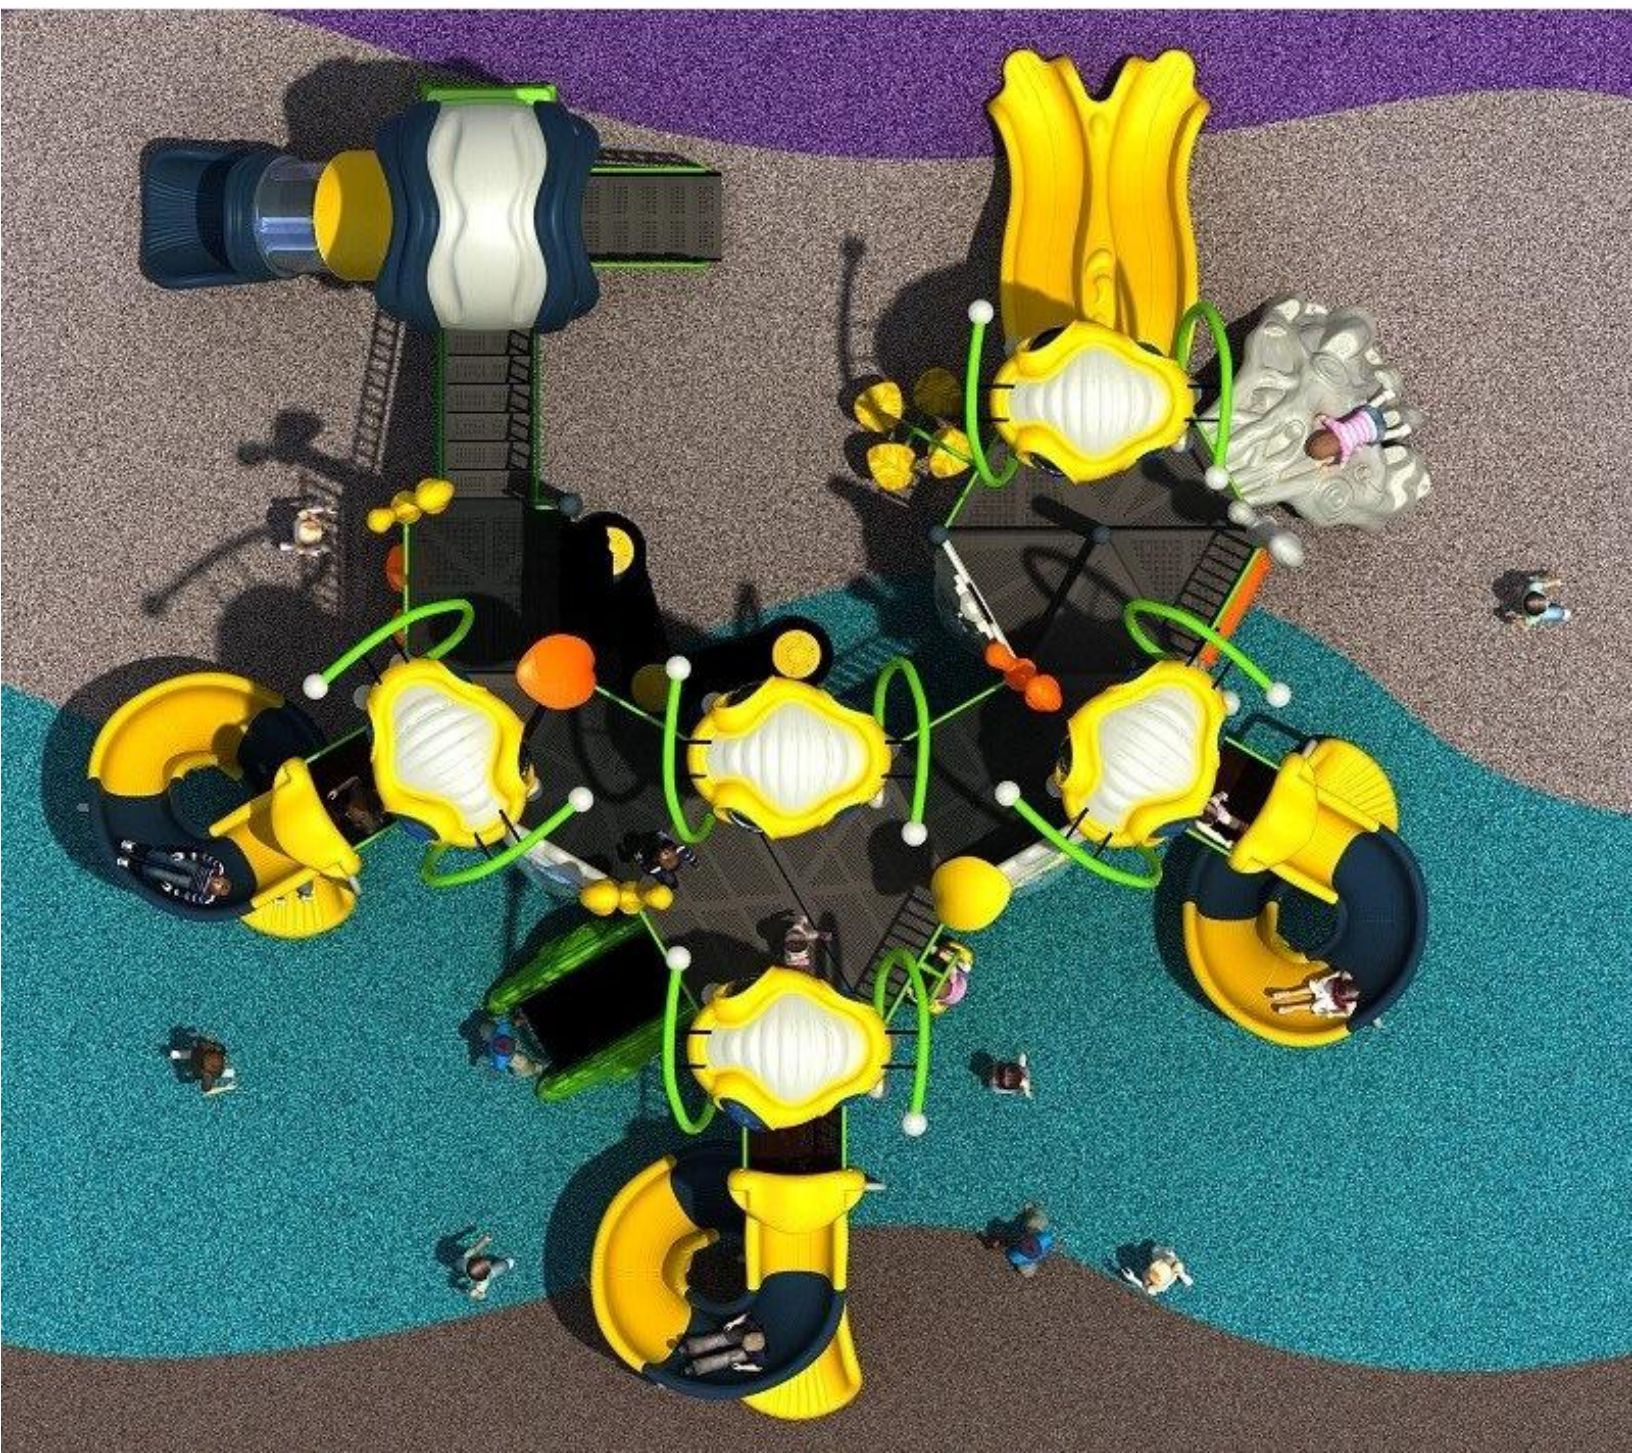

Use Zone: 44' 10" x 43' 10"

Overall Height: 17' 4"

Age Group: 2-15

Free Shipping!

COMPONENT: slide, ladder, step, climber, tunnel, handrail

Plastic Parts Color Chart

			R-G-B			Ral
		Yellow green	101	148	68	Ral6018
		Crystal green	13	103	61	Ral6029
		White rice	122	125	112	Ral7033
		Red	166	43	30	Ral3020
		Yellow	244	168	47	Ral1003
		Orange	212	85	26	Ral2004
		Blue	29	118	142	Ral5015
		Seagreen	18	95	71	Ral6016
		Olivedrabb	91	121	66	Ral6017
		Beige	233	216	189	Ral1015
		Chocolate	234	124	60	Ral2003
		Brown	131	64	11	Ral8029
		Ruby red	138	18	20	Ral3003
		Lightpink	210	162	169	Ral3015
		Darkcyan	14	109	111	Ral5021
		Quartz grey	96	93	87	Ral7039

Metal Parts Color Chart

			R-G-B			Ral
		Red	166	43	30	Ral3020
		Yellow	244	168	47	Ral1003
		Blue	27	54	110	Ral5002
		Beige	152	153	155	Ral7004
		Purple	117	72	118	Ral4008
		Lake Green	76	128	121	Ral6033
		Brown	131	64	11	Ral8029
		Sea green	10	56	31	Ral6005
		Crystal green	13	103	61	Ral6029
		Silver	144	141	140	Ral9007
		Black	6	7	7	Ral9005
		Coffee	68	51	40	Ral8028
		Yellow green	101	148	68	Ral6018