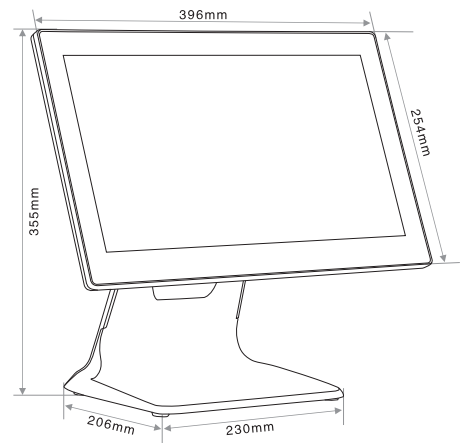

www.geonpos.com

GP5A

Tecnología táctil capacitiva

Tecnología WIFI
Integrada

CARACTERÍSTICAS GEON POS 5ª GENERACIÓN

Pantalla Plana 15'6, 16:9, FLAT Panel
Resolución 1366x768, Altavoz integrado,
Quad core ARM Cortex -A53 1.8GHz,
RAM 2Gb, ROM 16Gb

6 puertos USB, 1 LAN
WIFI, Fanless
Android 7.1

Shopping Centre

Pharmacy

Restaurant

Coffee Shop

Clothes Store

Fruit Shop

Supermarket