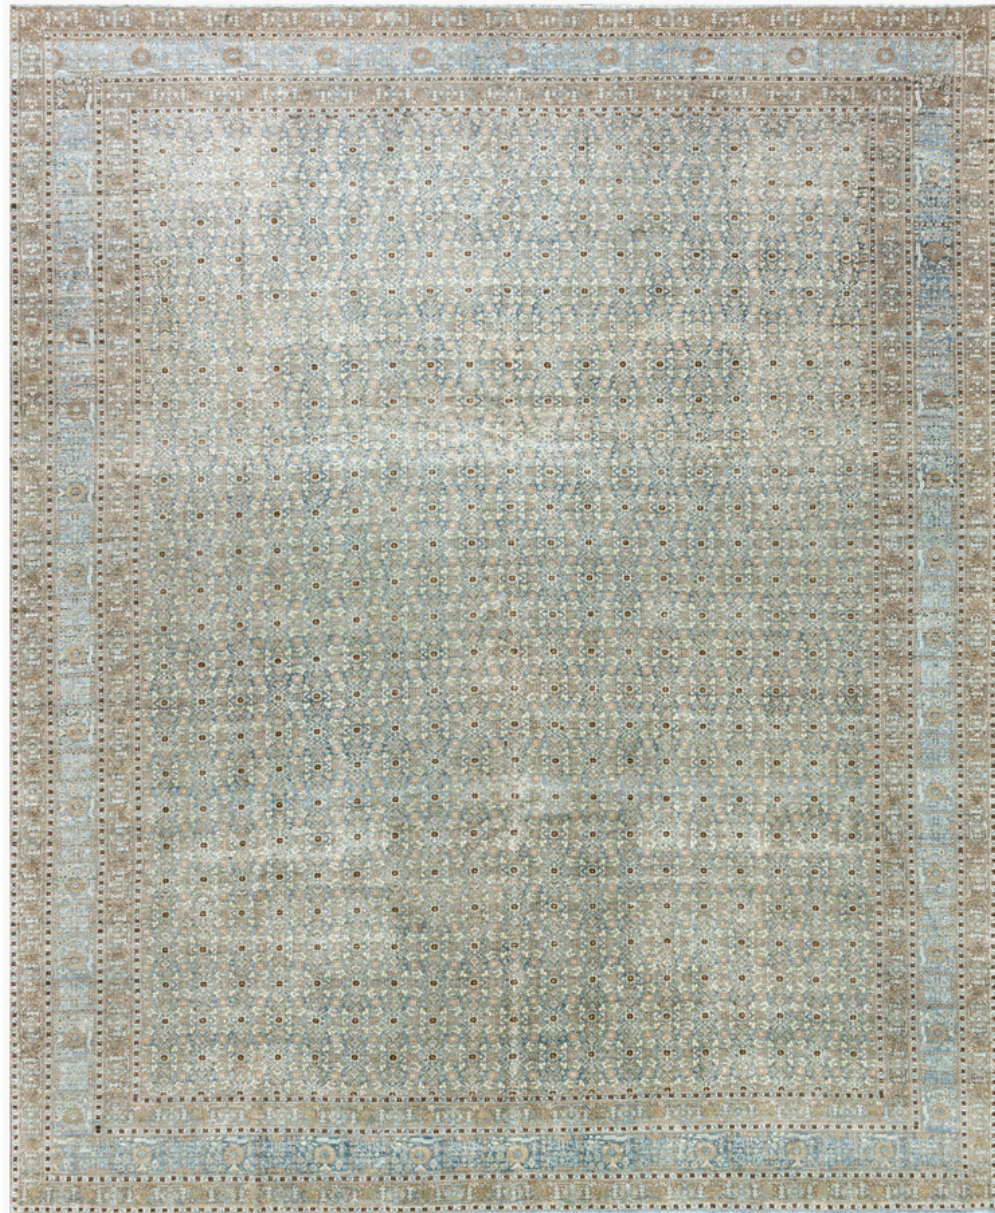

BEN SOLEIMANI

AR31434-230428 | TABRIZ RUG | WEST PERSIA | 11'1" X 13'7"