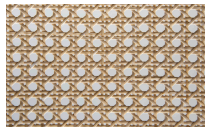

Finiture **EN** **Finishes**

Trama

PIANCA

Structure

Woods

Borgogna

Canaletto

Frassino Lino

Frassino Miele

Frassino Castano

Frassino
Antracite

Frassino Nero

Headboard

Woven Cane

Woven Cane

* Opaco o Lucido, ^{EN} Matt or High Gloss