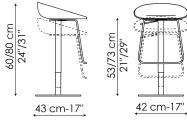

Data sheet

Tab

Width: 42cm

Depth: 43cm

Height: 60-80cm
