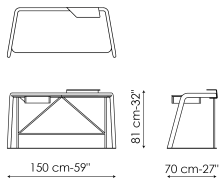

Data sheet

Scriba

Width: 150cm

Depth: 70cm

Height: 81cm