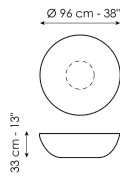

# Data sheet

Planet

Width: 96cm

Depth: 96cm

Height: 33cm

Planet light

Width: 96cm

Depth: 96cm

Height: 33cm

Big planet

Width: 117cm

Depth: 117cm

Height: 25cm

Big planet light

Width: 117cm

Depth: 117cm

Height: 25cm