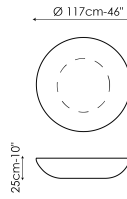

# Data sheet

Planet

Width: 96cm

Depth: 96cm

Height: 33cm

Planet light

Width: 96cm

Depth: 96cm

Height: 33cm

Big planet

Width: 117cm

Depth: 117cm

Height: 25cm

Big planet light

Width: 117cm

Depth: 117cm

Height: 25cm