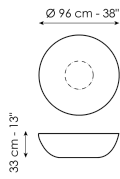

# Data sheet

Planet

Width: 96cm

Depth: 96cm

Height: 33cm

Planet light

Width: 96cm

Depth: 96cm

Height: 33cm

Big planet

Width: 117cm

Depth: 117cm

Height: 25cm

Big planet light

Width: 117cm

Depth: 117cm

Height: 25cm