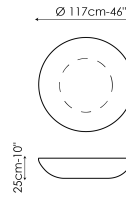

# Data sheet

Planet

Width: 96cm

Depth: 96cm

Height: 33cm

Planet light

Width: 96cm

Depth: 96cm

Height: 33cm

Big planet

Width: 117cm

Depth: 117cm

Height: 25cm

Big planet light

Width: 117cm

Depth: 117cm

Height: 25cm