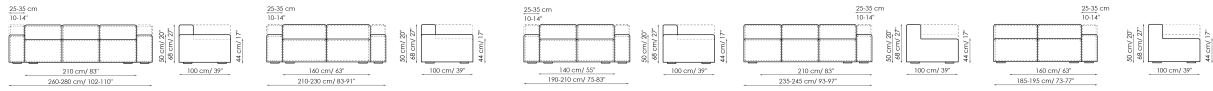

## Sofa 260-280

Width: 260-280cm

Depth: 100cm

Height: 68cm

## Sofa 210-230

Width: 210-230cm

Depth: 100cm

Height: 68cm