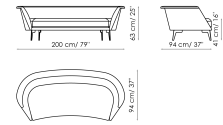

# Data sheet

Lovy - sofa 248

Width: 248cm  
Depth: 109cm  
Height: 96cm

Lovy ego - sofa 248

Width: 248cm  
Depth: 109cm  
Height: 96cm

Lovy hi - sofa 225 with 3

cushions  
Width: 225cm  
Depth: 107cm  
Height: 82cm

Lovy hi - sofa 225 with 2

cushions  
Width: 225cm  
Depth: 107cm  
Height: 82cm

Lovy hi - sofa 195

Width: 195cm  
Depth: 104cm  
Height: 82cm

Lovy low - sofa 200

Width: 200cm  
Depth: 94cm  
Height: 63cm

Lovy low - sofa 170

Width: 170cm  
Depth: 91cm  
Height: 63cm

Pouf 162x64

Width: 162cm  
Depth: 64cm  
Height: 36cm

Pouf 3 feet

Width: 55cm  
Depth: 55cm  
Height: 36cm

Mediana

Width: 192cm  
Depth: 126cm  
Height: 82cm

End section sofa

Width: 60cm  
Depth: 45cm  
Height: cm

Lumbar cushion

Width: 60cm  
Depth: 30cm  
Height: cm