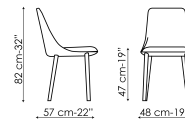

Data sheet

Itala
Width: 48cm
Depth: 57cm
Height: 82cm

Itala si
Width: 51cm
Depth: 57cm
Height: 82cm

Itala W
Width: 48cm
Depth: 57cm
Height: 82cm

Itala
Width: 48cm
Depth: 57cm
Height: 82cm

Miss Itala
Width: 59cm
Depth: 56cm
Height: 82cm