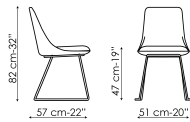

Data sheet

Itala
Width: 48cm
Depth: 57cm
Height: 82cm

Itala si
Width: 51cm
Depth: 57cm
Height: 82cm

Itala W
Width: 48cm
Depth: 57cm
Height: 82cm

Itala
Width: 48cm
Depth: 57cm
Height: 82cm

Miss Itala
Width: 59cm
Depth: 56cm
Height: 82cm