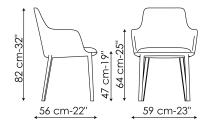

Data sheet

Itala
Width: 48cm
Depth: 57cm
Height: 82cm

Itala si
Width: 51cm
Depth: 57cm
Height: 82cm

Itala W
Width: 48cm
Depth: 57cm
Height: 82cm

Itala
Width: 48cm
Depth: 57cm
Height: 82cm

Miss Itala
Width: 59cm
Depth: 56cm
Height: 82cm