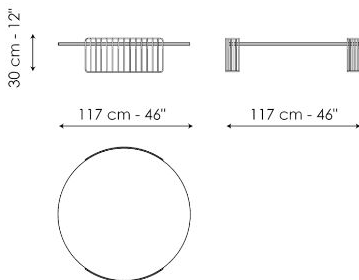

## Harpe Ø50 x H43

Width: 50cm

Depth: 50cm

Height: 43cm

## Harpe Ø50 x H50

Width: 50cm

Depth: 50cm

Height: 50cm

## Harpe Ø97 x H30

Width: 97cm

Depth: 97cm

Height: 30cm

## Harpe Ø97 x H37

Width: 97cm

Depth: 97cm

Height: 37cm