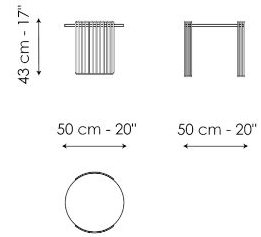

## Harpe Ø40 x H43

Width: 40cm

Depth: 40cm

Height: 43cm

## Harpe Ø40 x H50

Width: 40cm

Depth: 40cm

Height: 50cm

## Harpe Ø50 x H43

Width: 50cm

Depth: 50cm

Height: 43cm

## Harpe Ø97 x H30

Width: 97cm

Depth: 97cm

Height: 30cm