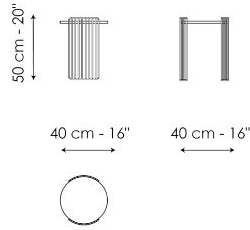

## Harpe Ø40 x H43

Width: 40cm

Depth: 40cm

Height: 43cm

## Harpe Ø40 x H50

Width: 40cm

Depth: 40cm

Height: 50cm

## Harpe Ø50 x H43

Width: 50cm

Depth: 50cm

Height: 43cm

## Harpe Ø97 x H30

Width: 97cm

Depth: 97cm

Height: 30cm