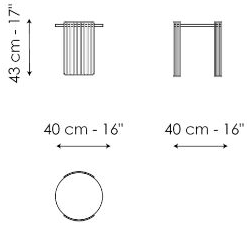

## Harpe Ø40 x H43

Width: 40cm

Depth: 40cm

Height: 43cm

## Harpe Ø40 x H50

Width: 40cm

Depth: 40cm

Height: 50cm

## Harpe Ø97 x H30

Width: 97cm

Depth: 97cm

Height: 30cm

## Harpe Ø97 x H37

Width: 97cm

Depth: 97cm

Height: 37cm