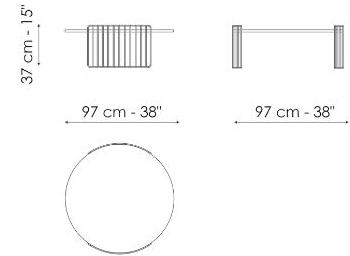

## Harpe Ø50 x H43

Width: 50cm

Depth: 50cm

Height: 43cm

## Harpe Ø50 x H50

Width: 50cm

Depth: 50cm

Height: 50cm

## Harpe Ø97 x H30

Width: 97cm

Depth: 97cm

Height: 30cm

## Harpe Ø97 x H37

Width: 97cm

Depth: 97cm

Height: 37cm