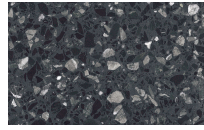

PIANCA

Terrazzo

Balanzone

Marble Glass

Lacquered Glasses

* Opaco o Lucido, ^{EN} Matt or High Gloss

** Solo per telaio anta Milano, ^{EN} Only for Milano door frame

° Alaska Laccato, ^{EN} Lacquered Alaska