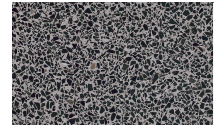

## Terrazzo

Arlecchino

Balanzone

Farinella

Rugantino

## Lacquered Glasses

Bianco lacquered

Seta lacquered

Roccia lacquered

Piombo  
lacquered

\* Opaco o Lucido, <sup>EN</sup> Matt or High Gloss

\*\* Solo per telaio anta Milano, <sup>EN</sup> Only for Milano door frame