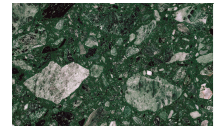

Glasses

Metallizzato
Argento

Metallizzato
Piombo

Metallizzato
Bronzo

Terrazzo

Arlecchino

Balanzone

Rugantino

Farinella

Marble Glass

Calacatta

Amani

Sahara

Lacquered Glasses

Bianco lacquered

Seta lacquered

Plinth

Woods				
	Rovere Naturale	Canaletto	Rovere Tabacco	Borgogna
				
	Rovere Fumo	Rovere Laguna	Rovere Grigio	

Metal Finishes				
----------------	---	---	--	---

PIANCA

	Champagne	Bronzo	Cromo	Titanio
High Gloss Lacquered				
	Bianco	Seta	Cashmere	Ecrù
				
	Fango	Espresso	Nebbia	Cipria
				
	Miele	Mattone	Tabasco	Malva
				
Roccia	Avio	Onice	Bosco	
Matt Lacquered				
	Mirto	Oceano	Cenere	Piombo
				
	Lavagna	Nero		
				
	Bianco	Seta	Cashmere	Ecrù
				
Fango	Espresso	Nebbia	Cipria	
				
Miele	Mattone	Tabasco	Malva	