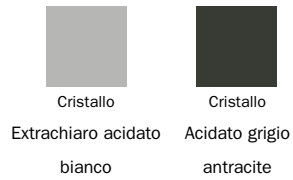

## Piano fisso

Legno

Cristallo Opaco

Ceramica

## Piano allungabile

Legno

Cristallo Opaco

Cristallo  
Extrachiaro acidato  
bianco

Cristallo  
Acidato grigio  
antracite

Ceramica

Ceramica opaca  
Bianco iridium

Ceramica opaca  
Grigio grafite

Ceramica opaca  
Grigio Ardesia

Ceramica lucida  
Calacatta

Ceramica opaca  
Laurent

Ceramica finitura  
seta  
Calacatta macchia  
vecchia

Ceramica lucida  
Imperial grey

Base

Metallo Special

Metallo finitura  
Brunito

Metallo finitura  
Rame opaco

Metallo finitura  
Bronzo rame

Metallo finitura  
Ottone opaco

Metallo

Metallo verniciato  
Bianco opaco

Metallo verniciato  
Marrone opaco

Metallo verniciato  
Grigio antracite  
opaco