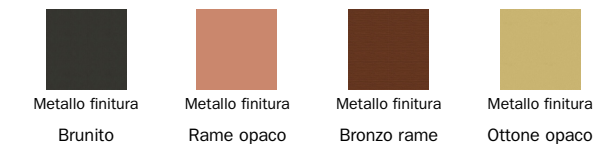

## Piano allungabile

Legno

Cristallo Opaco

Cristallo  
Extrachiaro acidato  
bianco

Cristallo  
Acidato grigio  
antracite

Ceramica

Ceramica opaca  
Bianco iridium

Ceramica opaca  
Grigio grafite

Ceramica opaca  
Grigio Ardesia

Ceramica lucida  
Calacatta

Ceramica opaca  
Laurent

Ceramica finitura  
seta  
Calacatta macchia  
vecchia

Ceramica lucida  
Imperial grey

Base

Metallo Special

Metallo finitura  
Brunito

Metallo finitura  
Rame opaco

Metallo finitura  
Bronzo rame

Metallo finitura  
Ottone opaco

Metallo

Metallo verniciato  
Bianco opaco

Metallo verniciato  
Marrone opaco

Metallo verniciato  
Grigio antracite  
opaco

Metallo verniciato  
Nero opaco

Metallo verniciato  
Tortora opaco

Metallo verniciato  
Combinazione 2 |  
marrone, rosa  
cipria, tortora,  
amaranto

Metallo verniciato  
Combinazione 1 |  
arancio, rosso  
corallo, verde, lilla