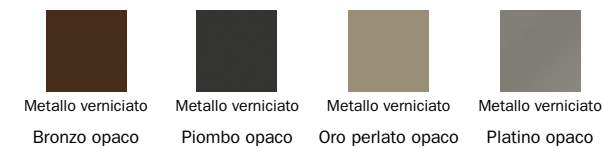

Ceramica opaca  
Grigio Ardesia

Ceramica lucida  
Calacatta

Ceramica opaca  
Laurent

Ceramica finitura  
seta  
Calacatta macchia  
vecchia

Ceramica lucida  
Imperial grey

Base

Metallo Special

Metallo finitura  
Brunito

Metallo finitura  
Rame opaco

Metallo finitura  
Bronzo rame

Metallo finitura  
Ottone opaco

Metallo

Metallo verniciato  
Bianco opaco

Metallo verniciato  
Marrone opaco

Metallo verniciato  
Grigio antracite  
opaco

Metallo verniciato  
Nero opaco

Metallo verniciato  
Tortora opaco

Metallo verniciato  
Combinazione 2 |  
marrone, rosa  
cipria, tortora,  
amaranto

Metallo verniciato  
Combinazione 1 |  
arancio, rosso  
corallo, verde, lilla

Metallo verniciato  
Combinazione 3 |  
brass yellow, royal  
blue, racing green,  
bordeaux

Metallo Plus

Metallo verniciato  
Bronzo opaco

Metallo verniciato  
Piombo opaco

Metallo verniciato  
Oro perlato opaco