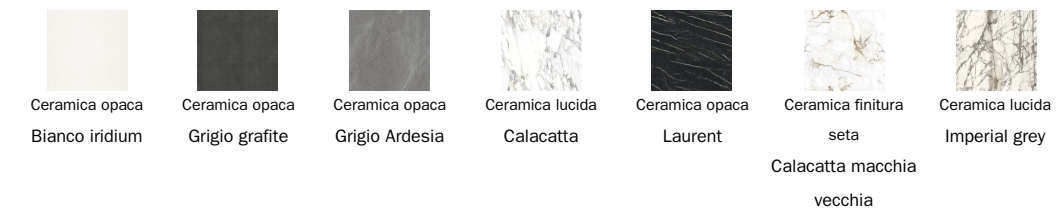

## Piano fisso

Legno

Cristallo Opaco

Ceramica

## Piano allungabile

Legno

Cristallo Opaco

Cristallo  
Extrachiaro acidato  
bianco

Cristallo  
Acidato grigio  
antracite

Ceramica

Ceramica opaca  
Bianco iridium

Ceramica opaca  
Grigio grafite

Ceramica opaca  
Grigio Ardesia

Ceramica lucida  
Calacatta

Ceramica opaca  
Laurent

Ceramica finitura  
seta  
Calacatta macchia  
vecchia

Ceramica lucida  
Imperial grey

Base

Metallo Special

Metallo finitura  
Brunito

Metallo finitura  
Rame opaco

Metallo finitura  
Bronzo rame

Metallo finitura  
Ottone opaco

Metallo

Metallo verniciato  
Bianco opaco

Metallo verniciato  
Marrone opaco

Metallo verniciato  
Grigio antracite  
opaco