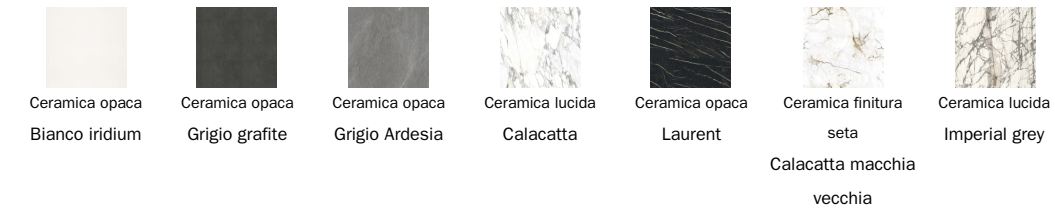

## Piano fisso

Legno

Cristallo Opaco

Ceramica

## Piano allungabile

Legno

Cristallo Opaco

Cristallo  
Extrachiaro acidato  
bianco

Cristallo  
Acidato grigio  
antracite

Ceramica

Ceramica opaca  
Bianco iridium

Ceramica opaca  
Grigio grafite

Ceramica opaca  
Grigio Ardesia

Ceramica lucida  
Calacatta

Ceramica opaca  
Laurent

Ceramica finitura  
seta  
Calacatta macchia  
vecchia

Ceramica lucida  
Imperial grey

Base

Metallo Special

Metallo finitura  
Brunito

Metallo finitura  
Rame opaco

Metallo finitura  
Bronzo rame

Metallo finitura  
Ottone opaco

Metallo

Metallo verniciato  
Bianco opaco

Metallo verniciato  
Marrone opaco

Metallo verniciato  
Grigio antracite  
opaco